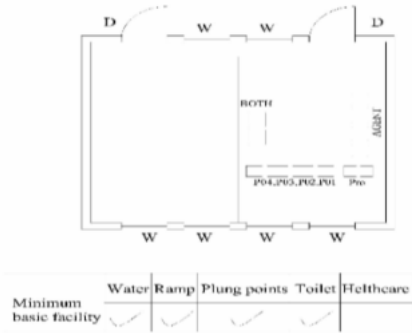

Google Map View

Polling Station Building Front View

Polling Station Front View

Cad View

Key MAP View

சட்டமன்றத் தொகுதியின் எண் மற்றும் பெயர் : 41-இராணிப்பேட்டை . பிரிவு எண் மற்றும் பெயர் 1-வன்னிவேடு (வ.கி) மற்றும் (ஊ), வார்டு 6 வி.கே.வி.நகர்