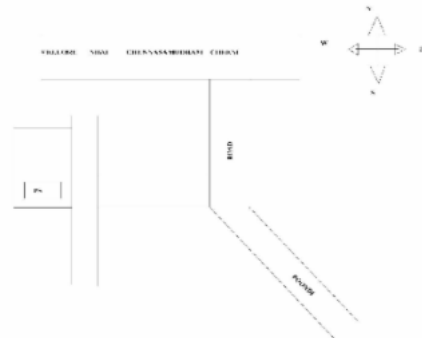

Cad View

Key MAP View