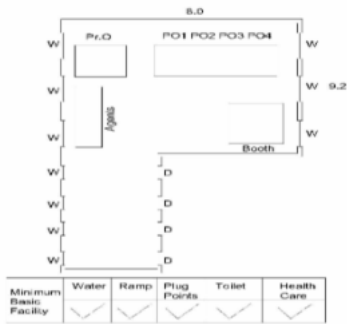

Google Map View

Polling Station Building Front View

Polling Station Front View

Cad View

Key MAP View

1 பெயர் : பெருமாள் தந்தை பெயர்: வேலு வீட்டு எண் : 1 வயது : 57 பாலினம் : ஆண்	FYY0390796 Photo is available	2 பெயர் : செல்வி கணவர் பெயர்: கோபுர வாசன் வீட்டு எண் : 1 வயது : 41 பாலினம் : பெண்	ZKF1049758 Photo is available	3 பெயர் : சண்முகம் மு தந்தை பெயர்: முனிராஜ் வீட்டு எண் : 1 வயது : 39 பாலினம் : ஆண்	ZKF2395960 Photo is available
4 பெயர் : வெண்ணிலா கணவர் பெயர்: பெருமாள் வீட்டு எண் : 1 வயது : 32 பாலினம் : பெண்	ZKF1258003 Photo is available	5 பெயர் : பவித்ரா கணவர் பெயர்: சேட்டு வீட்டு எண் : 1 வயது : 32 பாலினம் : பெண்	ZKF1049741 Photo is available	6 பெயர் : சரளா கணவர் பெயர்: பெருமாள் வீட்டு எண் : 1-2 வயது : 46 பாலினம் : பெண்	FYY2213536 Photo is available
7 பெயர் : தியாகராஜ் தந்தை பெயர்: பெருமாள் வீட்டு எண் : 1-2 வயது : 29 பாலினம் : ஆண்	ZKF1170646 Photo is available	8 பெயர் : சேஷாத்திரி தந்தை பெயர்: சீனிவாசன் வீட்டு எண் : 1-4 வயது : 95 பாலினம் : ஆண்	ZKF2060598 Photo is available	9 பெயர் : பத்மாவதி கணவர் பெயர்: பாலாஜி வீட்டு எண் : 1-4 வயது : 56 பாலினம் : பெண்	FYY1692037 Photo is available
10 பெயர் : நிரஞ்சன் தந்தை பெயர்: பாலாஜி வீட்டு எண் : 1-4 வயது : 27 பாலினம் : ஆண்	ZKF1307297 Photo is available	11 பெயர் : ராஜலக்ஷ்மி ச கணவர் பெயர்: சுரேஷ் வீட்டு எண் : 1/5 வயது : 62 பாலினம் : பெண்	ZKF2341287 Photo is available	12 பெயர் : இராமானுஜம் தந்தை பெயர்: இராமரத்தினம் வீட்டு எண் : 1-6 வயது : 61 பாலினம் : ஆண்	ZKF2060630 Photo is available
13 பெயர் : காயத்திரி கணவர் பெயர்: இராதாகிருஷ்ணன் வீட்டு எண் : 1-6 வயது : 47 பாலினம் : பெண்	FYY2212314 Photo is available	14 பெயர் : சந்தியா தந்தை பெயர்: கோதண்டன் வீட்டு எண் : 1/59 வயது : 24 பாலினம் : பெண்	ZKF2290047 Photo is available	15 பெயர் : அர்ச்சனா தந்தை பெயர்: பெருமாள் வீட்டு எண் : 1/75 வயது : 23 பாலினம் : பெண்	ZKF2290039 Photo is available
16 பெயர் : சாந்தகுமார் தந்தை பெயர்: வேலு வீட்டு எண் : 1-85 வயது : 49 பாலினம் : ஆண்	ZKF2060648 Photo is available	17 பெயர் : ராமச்சந்திரன் பா தந்தை பெயர்: பாலாஜி வீட்டு எண் : 1/138 வயது : 22 பாலினம் : ஆண்	ZKF2344091 Photo is available	18 பெயர் : வானிலா தந்தை பெயர்: பெருமாள் வீட்டு எண் : 2 வயது : 31 பாலினம் : பெண்	ZKF0915306 Photo is available
19 பெயர் : ஈஸ்வரி ஜி தந்தை பெயர்: காந்தி வ வீட்டு எண் : 2/48 வயது : 23 பாலினம் : பெண்	ZKF2290740 Photo is available	20 பெயர் : மகாலட்சுமி தந்தை பெயர்: சுப்பிரமணி வீட்டு எண் : 2/331 வயது : 23 பாலினம் : பெண்	AAQ2142537 Photo is available	21 பெயர் : பிச்சை தந்தை பெயர்: நடராஜன் வீட்டு எண் : 3 வயது : 57 பாலினம் : ஆண்	ZKF0334540 Photo is available
22 பெயர் : கஸ்தூரி கணவர் பெயர்: பிச்சை வீட்டு எண் : 3 வயது : 42 பாலினம் : பெண்	ZKF0334532 Photo is available	23 பெயர் : ரஜினிகுமார் தந்தை பெயர்: சம்பத் வீட்டு எண் : 3-9 வயது : 32 பாலினம் : ஆண்	ZKF0915157 Photo is available	24 பெயர் : மோகன் தந்தை பெயர்: தாந்தோணி வீட்டு எண் : 3-501 வயது : 36 பாலினம் : ஆண்	ZKF0915314 Photo is available
25 பெயர் : ஜெயந்தி கணவர் பெயர்: இராமானுஜம் வீட்டு எண் : 5 வயது : 47 பாலினம் : பெண்	FYY2212306 Photo is available	26 பெயர் : நீலா கணவர் பெயர்: முருகேசன் வீட்டு எண் : 128-77 வயது : 69 பாலினம் : பெண்	ZKF2060655 Photo is available	27 பெயர் : கணேசன் தந்தை பெயர்: முருகேசன் வீட்டு எண் : 128-77 வயது : 43 பாலினம் : ஆண்	FYY2212165 Photo is available
28 பெயர் : கவிதா கணவர் பெயர்: சரவணன் வீட்டு எண் : 138 வயது : 33 பாலினம் : பெண்	ZKF0915561 Photo is available	29 பெயர் : பிரியலட்சுமி க தந்தை பெயர்: கவி வீட்டு எண் : 156/2 வயது : 24 பாலினம் : பெண்	ZKF2344067 Photo is available	30 பெயர் : விக்னேஷ் மு தந்தை பெயர்: முரளி வீட்டு எண் : 208 வயது : 24 பாலினம் : ஆண்	ZKF2290054 Photo is available