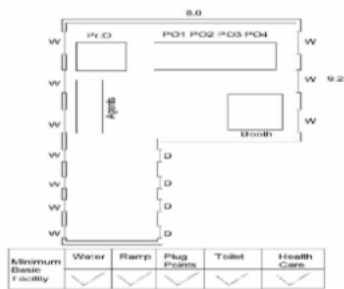

Google Map View

Polling Station Building Front View

Polling Station Front View

Cad View

Key MAP View

1 பெயர் : சங்கீதா ப கணவர் பெயர்: பரசுராமன் வ வீட்டு எண் : 0 வயது : 39 பாலினம் : பெண் Photo is available ZKF2290690	2 பெயர் : சரத்குமார் தந்தை பெயர்: பழனி வீட்டு எண் : 0 வயது : 24 பாலினம் : ஆண் Photo is available ZKF2116184	3 பெயர் : குப்பு கணவர் பெயர்: நடேசன் வீட்டு எண் : 1 வயது : 59 பாலினம் : பெண் Photo is available ZKF0717355
4 பெயர் : மகாலட்சுமி கோ தந்தை பெயர்: கோபுரவாசன் மு வீட்டு எண் : 1 வயது : 23 பாலினம் : பெண் Photo is available ZKF2388965	5 பெயர் : சக்திதாசன் வ தந்தை பெயர்: வரதராஜ் வீட்டு எண் : 1/85 வயது : 23 பாலினம் : ஆண் Photo is available ZKF2365294	6 பெயர் : ஜானகி கணவர் பெயர்: சிவா வீட்டு எண் : 1A வயது : 38 பாலினம் : பெண் Photo is available ZKF0259663
7 பெயர் : பிரபாவதி கணவர் பெயர்: பிரபாகரன் வீட்டு எண் : 1E வயது : 33 பாலினம் : பெண் Photo is available ZKF0845214	8 பெயர் : சாந்தி கணவர் பெயர்: தயாளன் வீட்டு எண் : 2-61 வயது : 62 பாலினம் : பெண் Photo is available ZKF0718163	9 பெயர் : சிந்து ச கணவர் பெயர்: சிவகுமார் வீட்டு எண் : 2/199 வயது : 25 பாலினம் : பெண் Photo is available ZKF2290609
10 பெயர் : ஆனிதா கணவர் பெயர்: சற்குணமூர்த்தி வீட்டு எண் : 2-212 வயது : 42 பாலினம் : பெண் Photo is available ZKF0844969	11 பெயர் : நாகப்பன் தந்தை பெயர்: ராமலிங்கம் வீட்டு எண் : 2/293 வயது : 43 பாலினம் : ஆண் Photo is available ZKF1520162	12 பெயர் : பவித்ரா ட தாயின் பெயர்: சாந்தி வ வீட்டு எண் : 2/294 வயது : 23 பாலினம் : பெண் Photo is available ZKF2290765
13 பெயர் : த கவிதா தந்தை பெயர்: தயாளன் வீட்டு எண் : 2/294 வயது : 21 பாலினம் : பெண் Photo is available ZKF2457547	14 பெயர் : பாபு தந்தை பெயர்: சேகர் வீட்டு எண் : 2/295 வயது : 22 பாலினம் : ஆண் Photo is available ZKF2388155	# 15 பெயர் : கௌசல்யா இ தந்தை பெயர்: இளங்கோ வீட்டு எண் : 2/298 வயது : 27 பாலினம் : பெண் Photo is available ZKF1384395
16 பெயர் : பிரியா தந்தை பெயர்: கிருஷ்ணன் வீட்டு எண் : 2-299 வயது : 31 பாலினம் : பெண் Photo is available ZKF0845230	17 பெயர் : ப ஜெயா லக்ஷ்மி தந்தை பெயர்: பச்சையப்பன் வீட்டு எண் : 2/303 வயது : 36 பாலினம் : பெண் Photo is available ZKF1483718	18 பெயர் : விஜயலக்ஷ்மி கணவர் பெயர்: சந்திரசேகரன் வீட்டு எண் : 2-306 வயது : 28 பாலினம் : பெண் Photo is available ZKF1170331
19 பெயர் : பாலாஜி ஜி தந்தை பெயர்: ஜெயராமன் மு வீட்டு எண் : 2/306 வயது : 23 பாலினம் : ஆண் Photo is available ZKF2290807	20 பெயர் : சசிகுமார் தந்தை பெயர்: போ பழனி வீட்டு எண் : 2/309 வயது : 25 பாலினம் : ஆண் Photo is available ZKF1411420	21 பெயர் : லட்சுமி கணவர் பெயர்: சூர்யா வீட்டு எண் : 2/314 வயது : 21 பாலினம் : பெண் Photo is available ZKF2457588
22 பெயர் : பிரபாகரன் தந்தை பெயர்: ராஜா வீட்டு எண் : 2-317 வயது : 34 பாலினம் : ஆண் Photo is available ZKF0717371	23 பெயர் : ரேவதி தாயின் பெயர்: கண்ணியம்மாள் வீட்டு எண் : 2/320 வயது : 23 பாலினம் : பெண் Photo is available ZKF2290062	24 பெயர் : ஹ நவீன்குமார் தந்தை பெயர்: ஹரி வீட்டு எண் : 2/320 வயது : 21 பாலினம் : ஆண் Photo is available ZKF2456754
25 பெயர் : மகாலட்சுமி தந்தை பெயர்: மணி வீட்டு எண் : 2/323 வயது : 26 பாலினம் : ஆண் Photo is available ZKF2388122	26 பெயர் : ஐ தினேஷ்குமார் தந்தை பெயர்: த ஐயப்பன் வீட்டு எண் : 2/325 வயது : 20 பாலினம் : ஆண் Photo is available ZKF2511970	27 பெயர் : தேவமதி கு தந்தை பெயர்: குணசேகர் வீட்டு எண் : 2/326 வயது : 22 பாலினம் : பெண் Photo is available ZKF2388981
28 பெயர் : பிரபாவதி தந்தை பெயர்: குணாளன் வீட்டு எண் : 2/425 வயது : 25 பாலினம் : பெண் Photo is available ZKF1496173	29 பெயர் : சென்பகம் தந்தை பெயர்: துரைசாமி வீட்டு எண் : 3-22 வயது : 35 பாலினம் : பெண் Photo is available ZKF0717363	30 பெயர் : சத்தியா சா தந்தை பெயர்: சாந்தகுமார் வ வீட்டு எண் : 3/333 வயது : 23 பாலினம் : பெண் Photo is available ZKF2290534