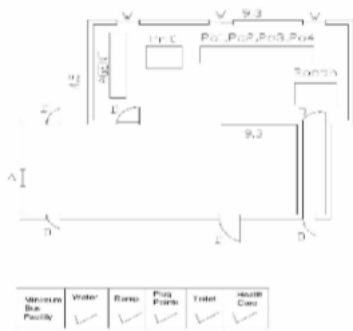

Google Map View

Polling Station Building Front View

Polling Station Front View

Cad View

Key MAP View

1 பெயர் : சின்னதுரை தந்தை பெயர்: கன்னி வீட்டு எண் : 17 வயது : 71 பாலினம் : ஆண் Photo is available ZKF0075242	2 பெயர் : லதா கணவர் பெயர்: சின்னதுரை வீட்டு எண் : 17 வயது : 53 பாலினம் : பெண் Photo is available ZKF0075259	3 பெயர் : மகேஷ் தந்தை பெயர்: சின்னதுரை வீட்டு எண் : 17 வயது : 35 பாலினம் : ஆண் Photo is available ZKF0260158
# 4 பெயர் : ஜான் உமாபதி தந்தை பெயர்: உமாபதி வீட்டு எண் : 27 வயது : 63 பாலினம் : ஆண் Photo is available ZKF1516715	5 பெயர் : பீதாம்பரம் தந்தை பெயர்: சுப்பிரமணி வீட்டு எண் : 28 வயது : 48 பாலினம் : ஆண் Photo is available ZKF2324317	6 பெயர் : வேதா தந்தை பெயர்: ராஜேந்திரன் வீட்டு எண் : 32/சி வயது : 21 பாலினம் : ஆண் Photo is available ZKF2526952
7 பெயர் : அம்சா கணவர் பெயர்: மோகன் வீட்டு எண் : 34 வயது : 56 பாலினம் : பெண் Photo is available FYY2195196	8 பெயர் : தெய்வானை கணவர் பெயர்: இளவரசு வீட்டு எண் : 37 வயது : 60 பாலினம் : பெண் Photo is available FYY2192649	9 பெயர் : கணேசன் தந்தை பெயர்: இளவரசு வீட்டு எண் : 37 வயது : 40 பாலினம் : ஆண் Photo is available FYY3664083
10 பெயர் : துரைமுருகன் தந்தை பெயர்: இளவரசு வீட்டு எண் : 37 வயது : 38 பாலினம் : ஆண் Photo is available FYY3664091	11 பெயர் : சுவாதி தந்தை பெயர்: இளவரசு வீட்டு எண் : 37 வயது : 29 பாலினம் : ஆண் Photo is available ZKF1170034	12 பெயர் : விஜயகுமாரி கணவர் பெயர்: ராஜேந்திரன் வீட்டு எண் : 37-B வயது : 69 பாலினம் : பெண் Photo is available ZKF0914259
13 பெயர் : செண்பகவள்ளி கணவர் பெயர்: முரளிதரன் வீட்டு எண் : 40 வயது : 50 பாலினம் : பெண் Photo is available ZKF0075234	14 பெயர் : அனிதா தந்தை பெயர்: ரங்கநாதன் வீட்டு எண் : 40 வயது : 38 பாலினம் : பெண் Photo is available ZKF0075226	15 பெயர் : விஜயகுமார் தந்தை பெயர்: ஜெயராமன் வீட்டு எண் : 43 வயது : 36 பாலினம் : ஆண் Photo is available ZKF0260182
16 பெயர் : ரகு தந்தை பெயர்: சிவா வீட்டு எண் : 45 வயது : 56 பாலினம் : ஆண் Photo is available ZKF1904507	17 பெயர் : பூசதிஷ் தந்தை பெயர்: பூபாலன் வீட்டு எண் : 45 வயது : 24 பாலினம் : ஆண் Photo is available ZKF2339455	18 பெயர் : திவ்யா பி தந்தை பெயர்: பூபாலன் வீட்டு எண் : 45 வயது : 22 பாலினம் : பெண் Photo is available ZKF2496081
19 பெயர் : மார்த்தா கணவர் பெயர்: தேவராஜ் வீட்டு எண் : 46 வயது : 46 பாலினம் : பெண் Photo is available FYY3770252	20 பெயர் : செல்வி ர கணவர் பெயர்: ரமேஷ் வீட்டு எண் : 46 வயது : 42 பாலினம் : பெண் Photo is available ZKF2311595	21 பெயர் : ரமேஷ் தந்தை பெயர்: தேவராஜ் வீட்டு எண் : 46 வயது : 36 பாலினம் : ஆண் Photo is available ZKF0260174
22 பெயர் : கவிதா கணவர் பெயர்: சுரேஷ் வீட்டு எண் : 54a வயது : 47 பாலினம் : பெண் Photo is available ZKF1214907	23 பெயர் : கோவிந்தசாமி தந்தை பெயர்: பொன்னுசாமி வீட்டு எண் : 64B வயது : 71 பாலினம் : ஆண் Photo is available ZKF0260208	24 பெயர் : ஜெ.துளசி கணவர் பெயர்: ஜெயராமன் வீட்டு எண் : 64/சி வயது : 55 பாலினம் : பெண் Photo is available ZKF2333342
25 பெயர் : க.சரவணன் தந்தை பெயர்: கண்ணன் வீட்டு எண் : 64/சி வயது : 50 பாலினம் : ஆண் Photo is available ZKF2347722	26 பெயர் : ராணி கணவர் பெயர்: அண்ணாமலை வீட்டு எண் : 67 வயது : 53 பாலினம் : பெண் Photo is available FYY3770260	27 பெயர் : ரமணி பாய் கணவர் பெயர்: மதநலாமீ வீட்டு எண் : 67/பி வயது : 55 பாலினம் : பெண் Photo is available ZKF2135168
28 பெயர் : ஜனனி தந்தை பெயர்: மதநலாமீ வீட்டு எண் : 67/பி வயது : 27 பாலினம் : பெண் Photo is available ZKF2135184	29 பெயர் : பாப்பு கணவர் பெயர்: தேவன் வீட்டு எண் : 68 வயது : 57 பாலினம் : பெண் Photo is available ZKF0878413	30 பெயர் : ஏனோக் நித்தியானந்தம் தந்தை பெயர்: நித்தியானந்தம் வீட்டு எண் : 70 வயது : 22 பாலினம் : ஆண் Photo is available ZKF2543569