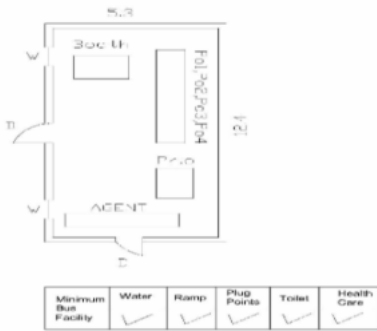

**Google Map View**

**Polling Station Building Front View**

**Polling Station Front View**

**Cad View**

**Key MAP View**

1 பெயர் : மஞ்சளா தந்தை பெயர்: ஆறுமுகம் வீட்டு எண் : 2-296 வயது : 36 பாலினம் : பெண் Photo is available	ZKF0076273	2 பெயர் : தீபா தந்தை பெயர்: தண்டபாளி வீட்டு எண் : 3 வயது : 35 பாலினம் : பெண் Photo is available	ZKF0711952	3 பெயர் : யசோதா கணவர் பெயர்: ஆறுமுகம் வீட்டு எண் : 3-296 வயது : 53 பாலினம் : பெண் Photo is available	ZKF0711572
4 பெயர் : ஹரிபாபு தந்தை பெயர்: ஆறுமுகம் வீட்டு எண் : 3-296 வயது : 35 பாலினம் : ஆண் Photo is available	ZKF0369165	5 பெயர் : சோமு தந்தை பெயர்: ஆறுமுகம் வீட்டு எண் : 3-296 வயது : 34 பாலினம் : ஆண் Photo is available	ZKF0368928	6 பெயர் : ரேணுகா கணவர் பெயர்: மோகனசுந்தரம் வீட்டு எண் : 3-331 வயது : 65 பாலினம் : பெண் Photo is available	FYY3594157
7 பெயர் : அகமது பாஷா தந்தை பெயர்: நூர் பாஷா வீட்டு எண் : 7 வயது : 56 பாலினம் : ஆண் Photo is available	ZKF2389492	8 பெயர் : பரினா கணவர் பெயர்: அகமது பாஷா வீட்டு எண் : 7 வயது : 52 பாலினம் : பெண் Photo is available	ZKF2389484	9 பெயர் : மஞ்சளா கணவர் பெயர்: சுரேஷ் வீட்டு எண் : 22 வயது : 44 பாலினம் : பெண் Photo is available	FYY1775956
10 பெயர் : வினோதகுமார் தந்தை பெயர்: ஜான் வீட்டு எண் : 27 வயது : 32 பாலினம் : ஆண் Photo is available	ZKF0913780	11 பெயர் : பிரவிண் குமார் தந்தை பெயர்: ஜலகண்டேஸ்வரன் வீட்டு எண் : 30 வயது : 34 பாலினம் : ஆண் Photo is available	ZKF0499160	12 பெயர் : பேபிபிரபாகரன் கணவர் பெயர்: பிரபாகரன் வீட்டு எண் : 71 வயது : 67 பாலினம் : பெண் Photo is available	ZKF1935345
13 பெயர் : சிவகுமார் தந்தை பெயர்: முனிசாமி வீட்டு எண் : 254 வயது : 78 பாலினம் : ஆண் Photo is available	ZKF0261495	14 பெயர் : பாலகிருஷ்ணன் தந்தை பெயர்: நரசிம்மலு நாயுடு வீட்டு எண் : 271 வயது : 71 பாலினம் : ஆண் Photo is available	ZKF0844159	15 பெயர் : அருண் கிருஷ்ணா தந்தை பெயர்: பாலகிருஷ்ணன் வீட்டு எண் : 271 வயது : 34 பாலினம் : ஆண் Photo is available	ZKF0843805
16 பெயர் : சாந்தி கணவர் பெயர்: சுப்பிரமணி வீட்டு எண் : 278 வயது : 59 பாலினம் : பெண் Photo is available	ZKF0843995	17 பெயர் : செந்தில் குமார் தந்தை பெயர்: சுப்பிரமணி வீட்டு எண் : 278 வயது : 40 பாலினம் : ஆண் Photo is available	ZKF0844142	18 பெயர் : அனுசுயா கணவர் பெயர்: சேகர் வீட்டு எண் : 278-13 வயது : 53 பாலினம் : பெண் Photo is available	ZKF0442004
19 பெயர் : ஸ்.கிருதிக தந்தை பெயர்: ஸ்.சேகர் வீட்டு எண் : 278/13 வயது : 28 பாலினம் : பெண் Photo is available	ZKF1455229	20 பெயர் : விமலநாதன் தந்தை பெயர்: தனகோட்டி வீட்டு எண் : 278-A வயது : 72 பாலினம் : ஆண் Photo is available	ZKF0368845	21 பெயர் : சஞ்சய் லோகேஷ் வி க தந்தை பெயர்: விமலநாதன் கலைவாணி வீட்டு எண் : 278/ஏ வயது : 40 பாலினம் : ஆண் Photo is available	ZKF2283414
22 பெயர் : சபிதா தந்தை பெயர்: காந்தி வீட்டு எண் : 278,இந்திர தெரு வயது : 34 பாலினம் : பெண் Photo is available	APF0193979	23 பெயர் : சங்கீதா தந்தை பெயர்: விஜயராஜ் வீட்டு எண் : 280 வயது : 30 பாலினம் : பெண் Photo is available	ZKF1050467	24 பெயர் : ஹேமலதா கணவர் பெயர்: லோகேஷ்குமார் வீட்டு எண் : 280A வயது : 34 பாலினம் : பெண் Photo is available	ZKF1352756
25 பெயர் : லோகமாயா கணவர் பெயர்: குப்புசாமி வீட்டு எண் : 280-A வயது : 65 பாலினம் : பெண் Photo is available	ZKF0913665	26 பெயர் : த குப்புசாமி பிள்ளை தந்தை பெயர்: பத்மநாபா வீட்டு எண் : 280-A வயது : 64 பாலினம் : ஆண் Photo is available	ZKF0913723	27 பெயர் : லோகேஷ்குமார் தந்தை பெயர்: குப்புசாமி வீட்டு எண் : 280-A வயது : 35 பாலினம் : ஆண் Photo is available	ZKF0844068
28 பெயர் : செளமயா பாலமுருகன் தந்தை பெயர்: பாலமுருகன் சிவகுமார் வீட்டு எண் : 284 வயது : 22 பாலினம் : பெண் Photo is available	ZKF2474310	29 பெயர் : சக்தி வேல் தந்தை பெயர்: முத்து சாமி வீட்டு எண் : 286A வயது : 33 பாலினம் : ஆண் Photo is available	ZKF0702944	# 30 பெயர் : வி உதயசங்கர் தந்தை பெயர்: வினாயகரால் வீட்டு எண் : 288 வயது : 74 பாலினம் : ஆண் Photo is available	ZKF1935352