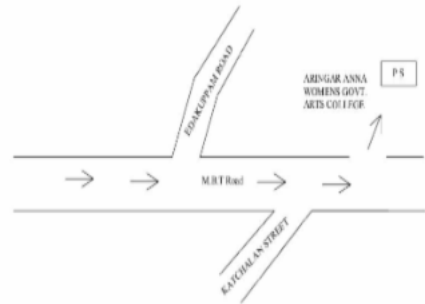

Google Map View

Polling Station Building Front View

Polling Station Front View

Cad View

Key MAP View

1 பெயர் : மகேஸ்வரி கணவர் பெயர்: முருகேசன் வீட்டு எண் : 1 வயது : 45 பாலினம் : பெண்	ZKF0714683 Photo is available	2 பெயர் : மாலதி தந்தை பெயர்: பக்தவச்சலம் வீட்டு எண் : 1 வயது : 40 பாலினம் : பெண்	ZKF0914192 Photo is available	3 பெயர் : அசோக் தந்தை பெயர்: பக்தவச்சலம் வீட்டு எண் : 1 வயது : 35 பாலினம் : ஆண்	ZKF0914382 Photo is available
4 பெயர் : கவிதா தந்தை பெயர்: பக்தவச்சலம் வீட்டு எண் : 1 வயது : 33 பாலினம் : பெண்	ZKF0914119 Photo is available	5 பெயர் : மணிஷா கணவர் பெயர்: கலைச்செல்வன் வீட்டு எண் : 9 வயது : 28 பாலினம் : பெண்	ZKF1484161 Photo is available	6 பெயர் : ரவிந்திரநாத் சிங் தந்தை பெயர்: மோத்திசிங் வீட்டு எண் : 11 வயது : 46 பாலினம் : ஆண்	ZKF1055003 Photo is available
7 பெயர் : சந்திரசேகரன் தந்தை பெயர்: பழனி வீட்டு எண் : 12பி வயது : 66 பாலினம் : ஆண்	ZKF1509843 Photo is available	8 பெயர் : ஹேமலதா கணவர் பெயர்: சந்திரசேகரன் வீட்டு எண் : 12பி வயது : 56 பாலினம் : பெண்	ZKF2134963 Photo is available	9 பெயர் : வேணுகோபால் தந்தை பெயர்: சின்னசாமி வீட்டு எண் : 17-A வயது : 75 பாலினம் : ஆண்	ZKF0368894 Photo is available
10 பெயர் : முகுந்தன் எஸ் தந்தை பெயர்: ரமணி கே வீட்டு எண் : 18பி வயது : 24 பாலினம் : ஆண்	ZKF2134658 Photo is available	11 பெயர் : கலையரசி கணவர் பெயர்: பிதாம்பரம் வீட்டு எண் : 28 வயது : 33 பாலினம் : பெண்	ZKF0713644 Photo is available	12 பெயர் : மகேஷ் உ தந்தை பெயர்: உதயன் வீட்டு எண் : 38 வயது : 19 பாலினம் : ஆண்	ZKF2645760 Photo is available
13 பெயர் : சரளதேவி கணவர் பெயர்: கிருஷ்ணமூர்த்தி வீட்டு எண் : 46/6ஏ1 வயது : 51 பாலினம் : பெண்	ZKF0284000 Photo is available	14 பெயர் : கோகுல் கி தந்தை பெயர்: கிருஷ்ணமூர்த்தி வீட்டு எண் : 46/6ஏ1 வயது : 19 பாலினம் : ஆண்	ZKF2649465 Photo is available	15 பெயர் : சூப்பாம்பாள் கணவர் பெயர்: முருகேசன் வீட்டு எண் : 47 வயது : 61 பாலினம் : பெண்	ZKF0914390 Photo is available
16 பெயர் : சதிஷ் குமார் தந்தை பெயர்: முருகேசன் வீட்டு எண் : 47-4 வயது : 35 பாலினம் : ஆண்	ZKF0914473 Photo is available	17 பெயர் : மோகனா பிரியா தந்தை பெயர்: புஷ்பராணி வீட்டு எண் : 76 வயது : 31 பாலினம் : பெண்	ZKF0713586 Photo is available	18 பெயர் : கஜேந்திரன் தந்தை பெயர்: கிருஷ்ணன் வீட்டு எண் : 115A வயது : 62 பாலினம் : ஆண்	ZKF1906072 Photo is available
19 பெயர் : கமலாசுக்னி கணவர் பெயர்: கஜேந்திரன் வீட்டு எண் : 115A வயது : 58 பாலினம் : பெண்	ZKF1906080 Photo is available	20 பெயர் : சாவித்திரி கணவர் பெயர்: நடராஜன் வீட்டு எண் : 151 வயது : 69 பாலினம் : பெண்	ZKF1906098 Photo is available	21 பெயர் : சந்தோஷ் ராஜன் ஜ தந்தை பெயர்: ஜவஹர் வீட்டு எண் : 151 வயது : 26 பாலினம் : ஆண்	ZKF2134831 Photo is available
22 பெயர் : கோகுலராதாகிருஷ்ணன் தந்தை பெயர்: ராமானுஜம் வீட்டு எண் : 153 வயது : 35 பாலினம் : ஆண்	ZKF0167031 Photo is available	23 பெயர் : முனிசாமி தந்தை பெயர்: அப்பகுட்டி வீட்டு எண் : 154 வயது : 83 பாலினம் : ஆண்	ZKF1906130 Photo is available	24 பெயர் : துரை தந்தை பெயர்: நல்லதம்பி வீட்டு எண் : 155 வயது : 71 பாலினம் : ஆண்	FYY2192060 Photo is available
25 பெயர் : சாந்தி கணவர் பெயர்: துரை வீட்டு எண் : 155 வயது : 60 பாலினம் : பெண்	ZKF1906148 Photo is available	26 பெயர் : விக்ரம் தந்தை பெயர்: துரை வீட்டு எண் : 155 வயது : 39 பாலினம் : ஆண்	ZKF0075796 Photo is available	27 பெயர் : வசந்தா கணவர் பெயர்: முனிசாமி வீட்டு எண் : 156 வயது : 72 பாலினம் : பெண்	ZKF1906155 Photo is available
28 பெயர் : குமரன் தந்தை பெயர்: முனிசாமி வீட்டு எண் : 156 வயது : 55 பாலினம் : ஆண்	ZKF1906163 Photo is available	29 பெயர் : சரவணன் தந்தை பெயர்: முனிசாமி வீட்டு எண் : 156 வயது : 54 பாலினம் : ஆண்	ZKF1906171 Photo is available	30 பெயர் : விஜயா கணவர் பெயர்: சரவணன் வீட்டு எண் : 156 வயது : 49 பாலினம் : பெண்	FYY2193118 Photo is available