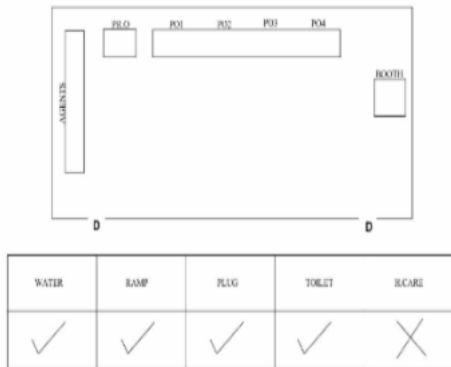

Google Map View

Polling Station Building Front View

Polling Station Front View

Cad View

Key MAP View

1 பெயர் : மகேஸ்வரி கணவர் பெயர்: முருகேசன் வீட்டு எண் : 1 வயது : 45 பாலினம் : பெண்	ZKF0714683 Photo is available	2 பெயர் : மாலதி தந்தை பெயர்: பக்தவச்சலம் வீட்டு எண் : 1 வயது : 40 பாலினம் : பெண்	ZKF0914192 Photo is available	3 பெயர் : அசோக் தந்தை பெயர்: பக்தவச்சலம் வீட்டு எண் : 1 வயது : 35 பாலினம் : ஆண்	ZKF0914382 Photo is available
4 பெயர் : கவிதா தந்தை பெயர்: பக்தவச்சலம் வீட்டு எண் : 1 வயது : 33 பாலினம் : பெண்	ZKF0914119 Photo is available	5 பெயர் : மணிஷா கணவர் பெயர்: கலைச்செல்வன் வீட்டு எண் : 9 வயது : 28 பாலினம் : பெண்	ZKF1484161 Photo is available	6 பெயர் : ரவிந்திரநாத் சிங் தந்தை பெயர்: மோத்திசிங் வீட்டு எண் : 11 வயது : 46 பாலினம் : ஆண்	ZKF1055003 Photo is available
7 பெயர் : சந்திரசேகரன் தந்தை பெயர்: பழனி வீட்டு எண் : 12பி வயது : 66 பாலினம் : ஆண்	ZKF1509843 Photo is available	8 பெயர் : ஹேமலதா கணவர் பெயர்: சந்திரசேகரன் வீட்டு எண் : 12பி வயது : 56 பாலினம் : பெண்	ZKF2134963 Photo is available	9 பெயர் : வேணுகோபால் தந்தை பெயர்: சின்னசாமி வீட்டு எண் : 17-A வயது : 75 பாலினம் : ஆண்	ZKF0368894 Photo is available
10 பெயர் : முகுந்தன் எஸ் தந்தை பெயர்: ரமணி கே வீட்டு எண் : 18பி வயது : 24 பாலினம் : ஆண்	ZKF2134658 Photo is available	11 பெயர் : கலையரசி கணவர் பெயர்: பிதாம்பரம் வீட்டு எண் : 28 வயது : 33 பாலினம் : பெண்	ZKF0713644 Photo is available	12 பெயர் : மகேஷ் உ தந்தை பெயர்: உதயன் வீட்டு எண் : 38 வயது : 19 பாலினம் : ஆண்	ZKF2645760 Photo is available
13 பெயர் : சரளதேவி கணவர் பெயர்: கிருஷ்ணமூர்த்தி வீட்டு எண் : 46/6ஏ1 வயது : 51 பாலினம் : பெண்	ZKF0284000 Photo is available	14 பெயர் : கோகுல் கி தந்தை பெயர்: கிருஷ்ணமூர்த்தி வீட்டு எண் : 46/6ஏ1 வயது : 19 பாலினம் : ஆண்	ZKF2649465 Photo is available	15 பெயர் : சூப்பாம்பாள் கணவர் பெயர்: முருகேசன் வீட்டு எண் : 47 வயது : 61 பாலினம் : பெண்	ZKF0914390 Photo is available
16 பெயர் : சதிஷ் குமார் தந்தை பெயர்: முருகேசன் வீட்டு எண் : 47-4 வயது : 35 பாலினம் : ஆண்	ZKF0914473 Photo is available	17 பெயர் : மோகனா பிரியா தந்தை பெயர்: புஷ்பராணி வீட்டு எண் : 76 வயது : 31 பாலினம் : பெண்	ZKF0713586 Photo is available	18 பெயர் : கஜேந்திரன் தந்தை பெயர்: கிருஷ்ணன் வீட்டு எண் : 115A வயது : 62 பாலினம் : ஆண்	ZKF1906072 Photo is available
19 பெயர் : கமலாசுக்னி கணவர் பெயர்: கஜேந்திரன் வீட்டு எண் : 115A வயது : 58 பாலினம் : பெண்	ZKF1906080 Photo is available	20 பெயர் : சாவித்திரி கணவர் பெயர்: நடராஜன் வீட்டு எண் : 151 வயது : 69 பாலினம் : பெண்	ZKF1906098 Photo is available	21 பெயர் : சந்தோஷ் ராஜன் ஜ தந்தை பெயர்: ஜவஹர் வீட்டு எண் : 151 வயது : 26 பாலினம் : ஆண்	ZKF2134831 Photo is available
22 பெயர் : கோகுலராதாகிருஷ்ணன் தந்தை பெயர்: ராமானுஜம் வீட்டு எண் : 153 வயது : 35 பாலினம் : ஆண்	ZKF0167031 Photo is available	23 பெயர் : முனிசாமி தந்தை பெயர்: அப்பகுட்டி வீட்டு எண் : 154 வயது : 83 பாலினம் : ஆண்	ZKF1906130 Photo is available	24 பெயர் : துரை தந்தை பெயர்: நல்லதம்பி வீட்டு எண் : 155 வயது : 71 பாலினம் : ஆண்	FYY2192060 Photo is available
25 பெயர் : சாந்தி கணவர் பெயர்: துரை வீட்டு எண் : 155 வயது : 60 பாலினம் : பெண்	ZKF1906148 Photo is available	26 பெயர் : விக்ரம் தந்தை பெயர்: துரை வீட்டு எண் : 155 வயது : 39 பாலினம் : ஆண்	ZKF0075796 Photo is available	27 பெயர் : வசந்தா கணவர் பெயர்: முனிசாமி வீட்டு எண் : 156 வயது : 72 பாலினம் : பெண்	ZKF1906155 Photo is available
28 பெயர் : குமரன் தந்தை பெயர்: முனிசாமி வீட்டு எண் : 156 வயது : 55 பாலினம் : ஆண்	ZKF1906163 Photo is available	29 பெயர் : சரவணன் தந்தை பெயர்: முனிசாமி வீட்டு எண் : 156 வயது : 54 பாலினம் : ஆண்	ZKF1906171 Photo is available	30 பெயர் : விஜயா கணவர் பெயர்: சரவணன் வீட்டு எண் : 156 வயது : 49 பாலினம் : பெண்	FYY2193118 Photo is available