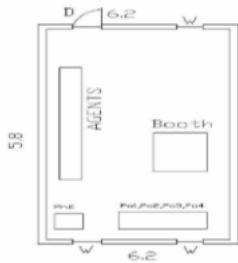

Google Map View

Polling Station Building Front View

Polling Station Front View

Cad View

Key MAP View

Minimum Blue Facility	Water	Ramp	Flag Posts	Toilet	Health Care
	✓	✓	✓	✓	✓

சட்டமன்றத் தொகுதியின் எண் மற்றும் பெயர் : 41-இராணிப்பேட்டை . பிரிவு எண் மற்றும் பெயர் 1-வாலாஜாபேட்டை(ந), வார்டு 1 அம்பேத்கார் தெரு