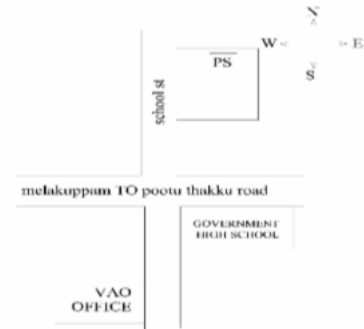

Cad View

Key MAP View