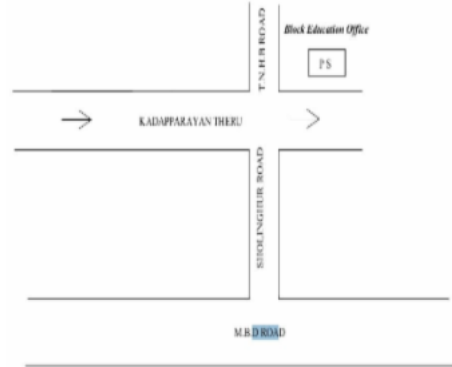

**Google Map View**

**Polling Station Building Front View**

**Polling Station Front View**

**Cad View**

WATER	RAMP	PLUG	TOILET	HCARE
✓	✓	✓	✓	✗

**Key MAP View**

<p>1</p> <p>FYY3525144</p> <p>பெயர் : ராஜா தந்தை பெயர்: மூர்த்தி வீட்டு எண் : 3 வயது : 46 பாலினம் : ஆண்</p> <p>Photo is available</p>	<p>2</p> <p>FYY1689074</p> <p>பெயர் : பஞ்சாட்சரம் தந்தை பெயர்: நடேசகவுண்டர் வீட்டு எண் : 11-1 வயது : 76 பாலினம் : ஆண்</p> <p>Photo is available</p>	<p>3</p> <p>ZKF2001246</p> <p>பெயர் : அம்சவேணி கணவர் பெயர்: பஞ்சாட்சரம் வீட்டு எண் : 11-1 வயது : 71 பாலினம் : பெண்</p> <p>Photo is available</p>
<p>4</p> <p>FYY1707660</p> <p>பெயர் : பாலாஜி தந்தை பெயர்: பஞ்சாட்சரம் வீட்டு எண் : 11-1 வயது : 49 பாலினம் : ஆண்</p> <p>Photo is available</p>	<p>5</p> <p>FYY2407849</p> <p>பெயர் : மோகன் தந்தை பெயர்: சிவலிங்கம் வீட்டு எண் : 14 வயது : 61 பாலினம் : ஆண்</p> <p>Photo is available</p>	<p>6</p> <p>ZKF2001261</p> <p>பெயர் : தேவதா கணவர் பெயர்: சாரங்கபாணி வீட்டு எண் : 29 வயது : 63 பாலினம் : பெண்</p> <p>Photo is available</p>