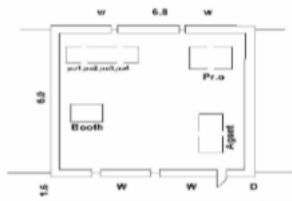

Google Map View

Polling Station Building Front View

Polling Station Front View

Cad View

Minimum Basic Facility	Water	Rain	Plug Point	Toilet	Healthcare

Key MAP View

சட்டமன்றத் தொகுதியின் எண் மற்றும் பெயர் : 41-இராணிப்பேட்டை .
பிரிவு எண் மற்றும் பெயர் 1-வாலாஜாபேட்டை (ந), வார்டு 12 சுவர்ணர் தெரு