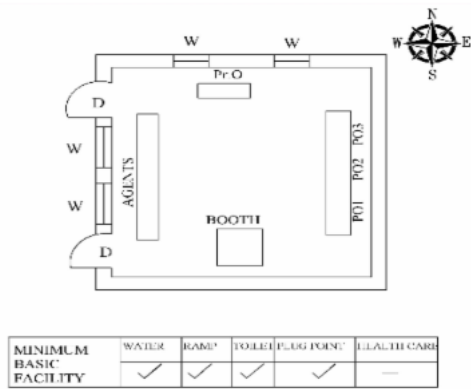

Google Map View

Polling Station Building Front View

Polling Station Front View

Cad View

Key MAP View

1 பெயர் : தயாளன் தந்தை பெயர் : பக்தவச்சலம் வீட்டு எண் : 1 வயது : 66 பாலினம் : ஆண் Photo is available	FYY1682111	2 பெயர் : நாமதேவன் தந்தை பெயர் : பக்தவச்சலம் வீட்டு எண் : 1 வயது : 64 பாலினம் : ஆண் Photo is available	FYY1684679	3 பெயர் : சுசிலா கணவர் பெயர் : நாமதேவன் வீட்டு எண் : 1 வயது : 56 பாலினம் : பெண் Photo is available	ZKF2069433
4 பெயர் : ரேணுகோபால் தந்தை பெயர் : தயாளன் வீட்டு எண் : 1 வயது : 49 பாலினம் : ஆண் Photo is available	FYY1682004	5 பெயர் : பாண்டிரங்கன் தந்தை பெயர் : தயாளன் வீட்டு எண் : 1 வயது : 42 பாலினம் : ஆண் Photo is available	FYY2408508	6 பெயர் : கண்ணகி கணவர் பெயர் : ரேணுகோபால் வீட்டு எண் : 1 வயது : 40 பாலினம் : பெண் Photo is available	FYY2407427
7 பெயர் : இராஜா தந்தை பெயர் : நாமதேவன் வீட்டு எண் : 1 வயது : 38 பாலினம் : ஆண் Photo is available	FYY3056850	8 பெயர் : ராஜேஷ் தந்தை பெயர் : நாமதேவன் வீட்டு எண் : 1 வயது : 35 பாலினம் : ஆண் Photo is available	ZKF0160937	9 பெயர் : மணிமேகலை கணவர் பெயர் : பாண்டிரங்கன் வீட்டு எண் : 1 வயது : 33 பாலினம் : பெண் Photo is available	ZKF1494731
10 பெயர் : ரா.பேபி ஷாலினி கணவர் பெயர் : ராஜா வீட்டு எண் : 1/1 வயது : 31 பாலினம் : பெண் Photo is available	ZKF2118339	11 பெயர் : பாபு தந்தை பெயர் : ஜப்பார் வீட்டு எண் : 2 வயது : 65 பாலினம் : ஆண் Photo is available	ZKF0502120	12 பெயர் : பானுபி கணவர் பெயர் : பாபு வீட்டு எண் : 2 வயது : 54 பாலினம் : பெண் Photo is available	ZKF2069441
13 பெயர் : ஷபியூல்லா தந்தை பெயர் : பாபு வீட்டு எண் : 2 வயது : 31 பாலினம் : ஆண் Photo is available	ZKF1123819	14 பெயர் : ப விஜயா கணவர் பெயர் : பரத் வீட்டு எண் : 2 வயது : 24 பாலினம் : பெண் Photo is available	ZKF2423846	15 பெயர் : பரத் ப தந்தை பெயர் : பழனி வீட்டு எண் : 2 வயது : 23 பாலினம் : ஆண் Photo is available	ZKF2360774
16 பெயர் : ரா ரேவதி தந்தை பெயர் : ராஜா வீட்டு எண் : 2/சி வயது : 21 பாலினம் : பெண் Photo is available	ZKF2423549	17 பெயர் : இர சதீஷ் தந்தை பெயர் : ரா அலமேஷ் வீட்டு எண் : 2 எ வயது : 23 பாலினம் : ஆண் Photo is available	ZKF2364925	18 பெயர் : மல்லிகா கணவர் பெயர் : மணி வீட்டு எண் : 3 வயது : 54 பாலினம் : பெண் Photo is available	ZKF1310192
19 பெயர் : பாலாஜி தந்தை பெயர் : சண்முகம் வீட்டு எண் : 3 வயது : 50 பாலினம் : ஆண் Photo is available	FYY1684257	20 பெயர் : சரவணன் தந்தை பெயர் : கிருஷ்ணன் வீட்டு எண் : 3 வயது : 46 பாலினம் : ஆண் Photo is available	ZKF0371740	21 பெயர் : சேட்டு தந்தை பெயர் : ராமதாஸ் வீட்டு எண் : 3 வயது : 45 பாலினம் : ஆண் Photo is available	ZKF0697995
22 பெயர் : ராஜேஸ்வரி கணவர் பெயர் : பாலாஜி வீட்டு எண் : 3 வயது : 44 பாலினம் : பெண் Photo is available	FYY2407393	23 பெயர் : சுஜாதா கணவர் பெயர் : சரவணன் வீட்டு எண் : 3 வயது : 41 பாலினம் : பெண் Photo is available	ZKF0371732	24 பெயர் : ரஞ்சித்குமார் தந்தை பெயர் : வேலாயுதம் வீட்டு எண் : 3 வயது : 37 பாலினம் : ஆண் Photo is available	ZKF0453902
25 பெயர் : அன்பரசு தந்தை பெயர் : பாலாஜி வீட்டு எண் : 3 வயது : 30 பாலினம் : ஆண் Photo is available	ZKF0909788	26 பெயர் : தட்சிணாமூர்த்தி வெ தந்தை பெயர் : வெங்கடேசன் வீட்டு எண் : 3 வயது : 29 பாலினம் : ஆண் Photo is available	ZKF1353077	27 பெயர் : ரத்னா தந்தை பெயர் : மணி வீட்டு எண் : 3 வயது : 28 பாலினம் : பெண் Photo is available	ZKF1168376
28 பெயர் : பாலசுந்தரம் வே தந்தை பெயர் : வேலு வீட்டு எண் : 3 வயது : 21 பாலினம் : ஆண் Photo is available	ZKF2534675	29 பெயர் : மகேஸ்வரி கணவர் பெயர் : சம்பத் வீட்டு எண் : 4 வயது : 62 பாலினம் : பெண் Photo is available	ZKF2069466	30 பெயர் : பழனி தந்தை பெயர் : சஞ்சீவி வீட்டு எண் : 4 வயது : 56 பாலினம் : ஆண் Photo is available	ZKF0697987