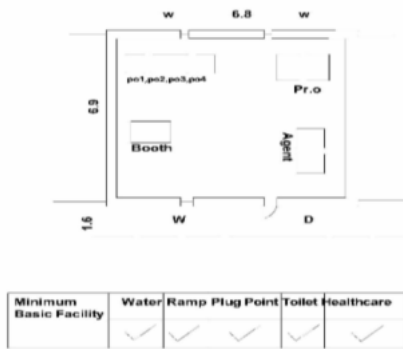

Google Map View

Polling Station Building Front View

Polling Station Front View

Cad View

Key MAP View

சட்டமன்றத் தொகுதியின் எண் மற்றும் பெயர் : 41-இராணிப்பேட்டை .
பிரிவு எண் மற்றும் பெயர் 1-வாலாஜாபேட்டை(ந), வார்டு 23 தானப்பன் தெரு