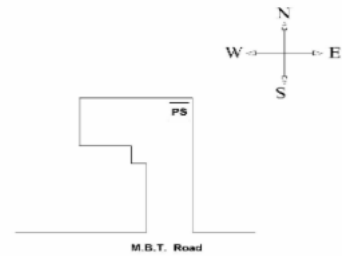

Google Map View

Polling Station Building Front View

Polling Station Front View

Cad View

Key MAP View

சட்டமன்றத் தொகுதியின் எண் மற்றும் பெயர் : 41-இராணிப்பேட்டை .
பிரிவு எண் மற்றும் பெயர் 1-வாலாஜாபேட்டை(ந), வார்டு 23 தானப்பன் தெரு