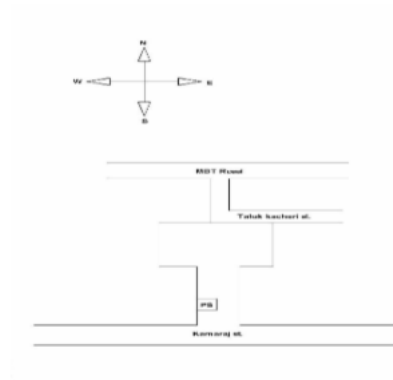

Google Map View

Polling Station Building Front View

Polling Station Front View

Cad View

Key MAP View

சட்டமன்றத் தொகுதியின் எண் மற்றும் பெயர் : 41-இராணிப்பேட்டை .  
பிரிவு எண் மற்றும் பெயர் 1-வாலாஜாபேட்டை(ந), வார்டு 22 காமராஜர் தெரு