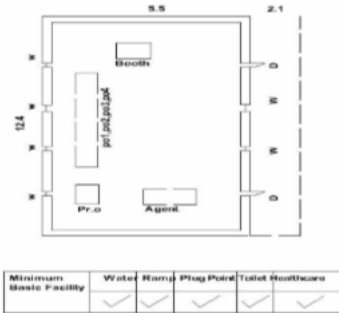

Google Map View

Polling Station Building Front View

Polling Station Front View

Cad View

Key MAP View

சட்டமன்றத் தொகுதியின் எண் மற்றும் பெயர் : 41-இராணிப்பேட்டை .  
பிரிவு எண் மற்றும் பெயர் 1-வாலாஜாபேட்டை(ந), வார்டு 22 காமராஜர் தெரு