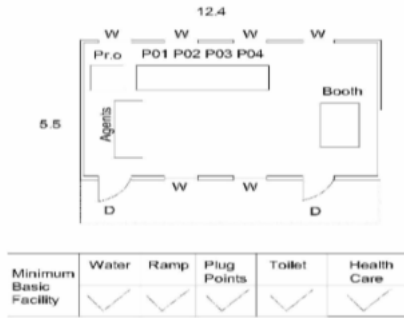

Cad View

Key MAP View