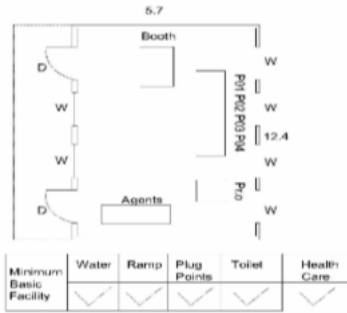

Google Map View

Polling Station Building Front View

Polling Station Front View

Cad View

Key MAP View

1 பெயர் : சாமிநாதன் தந்தை பெயர் : செங்கல்வராயன் வீட்டு எண் : 1 வயது : 82 பாலினம் : ஆண்	ZKF1934454 Photo is available	2 பெயர் : அபயாம்பாள் கணவர் பெயர் : சாமிநாதன் வீட்டு எண் : 1 வயது : 79 பாலினம் : பெண்	ZKF1934462 Photo is available	3 பெயர் : மொம்லாபீ கணவர் பெயர் : ஷேக் சர்தார் வீட்டு எண் : 1 வயது : 64 பாலினம் : பெண்	ZKF0083675 Photo is available
4 பெயர் : நடராசன் தந்தை பெயர் : சாமிநாதன் வீட்டு எண் : 1 வயது : 58 பாலினம் : ஆண்	FYY1677954 Photo is available	5 பெயர் : அருள்ராஜ் தந்தை பெயர் : சகாதேவன் வீட்டு எண் : 1 வயது : 51 பாலினம் : ஆண்	ZKF1393446 Photo is available	6 பெயர் : ஜெயலாப்தீன் தந்தை பெயர் : ஷேக் சர்தார் வீட்டு எண் : 1 வயது : 47 பாலினம் : ஆண்	ZKF0083741 Photo is available
7 பெயர் : மக்புல் பாஷா தந்தை பெயர் : ஷேக் சர்தார் வீட்டு எண் : 1 வயது : 46 பாலினம் : ஆண்	ZKF0083717 Photo is available	8 பெயர் : ரேஷ்மா கணவர் பெயர் : ஜெயிலாப்தீன் வீட்டு எண் : 1 வயது : 45 பாலினம் : பெண்	ZKF0083667 Photo is available	9 பெயர் : அப்துல்லா தந்தை பெயர் : ஷேக் சர்தார் வீட்டு எண் : 1 வயது : 44 பாலினம் : ஆண்	ZKF0083683 Photo is available
10 பெயர் : பாத்திமா கணவர் பெயர் : மக்புல் பாஷா வீட்டு எண் : 1 வயது : 44 பாலினம் : பெண்	ZKF0083659 Photo is available	11 பெயர் : சிவக்குமார் தந்தை பெயர் : சாமிநாதன் வீட்டு எண் : 1 வயது : 44 பாலினம் : ஆண்	FYY1746155 Photo is available	12 பெயர் : தமீன்அன்சாரி தாயின் பெயர் : நூர்ஜஹான் வீட்டு எண் : 1 வயது : 44 பாலினம் : ஆண்	ZKF0170779 Photo is available
13 பெயர் : கத்தான் கணவர் பெயர் : ஷாஜஹான் வீட்டு எண் : 1 வயது : 43 பாலினம் : பெண்	ZKF0452128 Photo is available	14 பெயர் : நித்தியா கணவர் பெயர் : அருள்ராஜ் வீட்டு எண் : 1 வயது : 41 பாலினம் : பெண்	ZKF1393438 Photo is available	15 பெயர் : நூர்ஜஹான் கணவர் பெயர் : தமீன் அன்சாரி வீட்டு எண் : 1 வயது : 32 பாலினம் : பெண்	ZKF0689042 Photo is available
16 பெயர் : அசினா கணவர் பெயர் : மாலிக் பாஷா வீட்டு எண் : 1-49 வயது : 35 பாலினம் : பெண்	ZKF1353523 Photo is available	17 பெயர் : அசேன் தந்தை பெயர் : தெளலத் பாஷா வீட்டு எண் : 1-49 வயது : 34 பாலினம் : ஆண்	ZKF0839571 Photo is available	18 பெயர் : ஹாஷீம் தந்தை பெயர் : தெளலத் பாஷா வீட்டு எண் : 1-49 வயது : 32 பாலினம் : ஆண்	ZKF0839803 Photo is available
19 பெயர் : கரிஷ்மா தந்தை பெயர் : சான் பாஷா வீட்டு எண் : 1/49 வயது : 22 பாலினம் : பெண்	ZKF2473502 Photo is available	# 20 பெயர் : மாலிக் பாஷா சா தந்தை பெயர் : சான் பாஷா வீட்டு எண் : 1/49 வயது : 20 பாலினம் : ஆண்	ZKF2565794 Photo is available	21 பெயர் : கமலா கணவர் பெயர் : நடராசன் வீட்டு எண் : 2 வயது : 75 பாலினம் : பெண்	ZKF1934496 Photo is available
22 பெயர் : சரவணன் தந்தை பெயர் : நடராசன் வீட்டு எண் : 2 வயது : 50 பாலினம் : ஆண்	ZKF1934538 Photo is available	23 பெயர் : ஷகிலா கணவர் பெயர் : அக்கிம் வீட்டு எண் : 2 வயது : 47 பாலினம் : பெண்	ZKF0452391 Photo is available	24 பெயர் : முத்துராணி கணவர் பெயர் : பிரோம் குமார் வீட்டு எண் : 2 வயது : 44 பாலினம் : பெண்	ZKF0907352 Photo is available
25 பெயர் : ஷாஜஹான் தந்தை பெயர் : முகம்மது அலி வீட்டு எண் : 2 வயது : 33 பாலினம் : ஆண்	ZKF0688119 Photo is available	26 பெயர் : ஏஸ்.விக்னேஷ் தந்தை பெயர் : சிவகுமார் வீட்டு எண் : 2 வயது : 26 பாலினம் : ஆண்	ZKF1458314 Photo is available	27 பெயர் : ச.அனுராதா தந்தை பெயர் : ச.சத்யநாராயணன் வீட்டு எண் : 2 வயது : 25 பாலினம் : பெண்	ZKF2179653 Photo is available
28 பெயர் : ரத்தனசாமி தந்தை பெயர் : முனிசாமி வீட்டு எண் : 2-8 வயது : 75 பாலினம் : ஆண்	ZKF1053677 Photo is available	29 பெயர் : ஷோபா பெருமாள் கணவர் பெயர் : நரேஷ்குமார் வீட்டு எண் : 2/306 வயது : 36 பாலினம் : பெண்	ZKF2308690 Photo is available	30 பெயர் : பாலகுரு தந்தை பெயர் : கிருஷ்ணன் வீட்டு எண் : 2-306 வயது : 35 பாலினம் : ஆண்	ZKF0537555 Photo is available