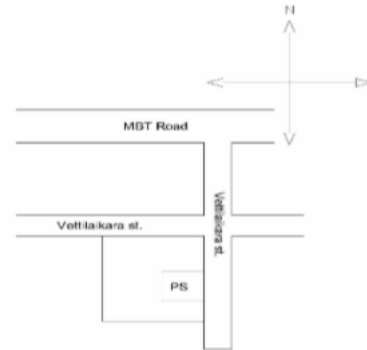

Google Map View

Polling Station Building Front View

Polling Station Front View

Cad View

Key MAP View

1 பெயர் : சாமிநாதன் தந்தை பெயர் : செங்கல்வராயன் வீட்டு எண் : 1 வயது : 82 பாலினம் : ஆண்	ZKF1934454 Photo is available	2 பெயர் : அபயாம்பாள் கணவர் பெயர் : சாமிநாதன் வீட்டு எண் : 1 வயது : 79 பாலினம் : பெண்	ZKF1934462 Photo is available	3 பெயர் : மொம்லாபீ கணவர் பெயர் : ஷேக் சர்தார் வீட்டு எண் : 1 வயது : 64 பாலினம் : பெண்	ZKF0083675 Photo is available
4 பெயர் : நடராசன் தந்தை பெயர் : சாமிநாதன் வீட்டு எண் : 1 வயது : 58 பாலினம் : ஆண்	FYY1677954 Photo is available	5 பெயர் : அருள்ராஜ் தந்தை பெயர் : சகாதேவன் வீட்டு எண் : 1 வயது : 51 பாலினம் : ஆண்	ZKF1393446 Photo is available	6 பெயர் : ஜெயலாப்தீன் தந்தை பெயர் : ஷேக் சர்தார் வீட்டு எண் : 1 வயது : 47 பாலினம் : ஆண்	ZKF0083741 Photo is available
7 பெயர் : மக்புல் பாஷா தந்தை பெயர் : ஷேக் சர்தார் வீட்டு எண் : 1 வயது : 46 பாலினம் : ஆண்	ZKF0083717 Photo is available	8 பெயர் : ரேஷ்மா கணவர் பெயர் : ஜெயிலாப்தீன் வீட்டு எண் : 1 வயது : 45 பாலினம் : பெண்	ZKF0083667 Photo is available	9 பெயர் : அப்துல்லா தந்தை பெயர் : ஷேக் சர்தார் வீட்டு எண் : 1 வயது : 44 பாலினம் : ஆண்	ZKF0083683 Photo is available
10 பெயர் : பாத்திமா கணவர் பெயர் : மக்புல் பாஷா வீட்டு எண் : 1 வயது : 44 பாலினம் : பெண்	ZKF0083659 Photo is available	11 பெயர் : சிவக்குமார் தந்தை பெயர் : சாமிநாதன் வீட்டு எண் : 1 வயது : 44 பாலினம் : ஆண்	FYY1746155 Photo is available	12 பெயர் : தமீன்அன்சாரி தாயின் பெயர் : நூர்ஜஹான் வீட்டு எண் : 1 வயது : 44 பாலினம் : ஆண்	ZKF0170779 Photo is available
13 பெயர் : கத்தான் கணவர் பெயர் : ஷாஜஹான் வீட்டு எண் : 1 வயது : 43 பாலினம் : பெண்	ZKF0452128 Photo is available	14 பெயர் : நித்தியா கணவர் பெயர் : அருள்ராஜ் வீட்டு எண் : 1 வயது : 41 பாலினம் : பெண்	ZKF1393438 Photo is available	15 பெயர் : நூர்ஜஹான் கணவர் பெயர் : தமீன் அன்சாரி வீட்டு எண் : 1 வயது : 32 பாலினம் : பெண்	ZKF0689042 Photo is available
16 பெயர் : அசினா கணவர் பெயர் : மாலிக் பாஷா வீட்டு எண் : 1-49 வயது : 35 பாலினம் : பெண்	ZKF1353523 Photo is available	17 பெயர் : அசேன் தந்தை பெயர் : தெளலத் பாஷா வீட்டு எண் : 1-49 வயது : 34 பாலினம் : ஆண்	ZKF0839571 Photo is available	18 பெயர் : ஹாஷீம் தந்தை பெயர் : தெளலத் பாஷா வீட்டு எண் : 1-49 வயது : 32 பாலினம் : ஆண்	ZKF0839803 Photo is available
19 பெயர் : கரிஷ்மா தந்தை பெயர் : சான் பாஷா வீட்டு எண் : 1/49 வயது : 22 பாலினம் : பெண்	ZKF2473502 Photo is available	# 20 பெயர் : மாலிக் பாஷா சா தந்தை பெயர் : சான் பாஷா வீட்டு எண் : 1/49 வயது : 20 பாலினம் : ஆண்	ZKF2565794 Photo is available	21 பெயர் : கமலா கணவர் பெயர் : நடராசன் வீட்டு எண் : 2 வயது : 75 பாலினம் : பெண்	ZKF1934496 Photo is available
22 பெயர் : சரவணன் தந்தை பெயர் : நடராசன் வீட்டு எண் : 2 வயது : 50 பாலினம் : ஆண்	ZKF1934538 Photo is available	23 பெயர் : ஷகிலா கணவர் பெயர் : அக்கிம் வீட்டு எண் : 2 வயது : 47 பாலினம் : பெண்	ZKF0452391 Photo is available	24 பெயர் : முத்துராணி கணவர் பெயர் : பிரோம் குமார் வீட்டு எண் : 2 வயது : 44 பாலினம் : பெண்	ZKF0907352 Photo is available
25 பெயர் : ஷாஜஹான் தந்தை பெயர் : முகம்மது அலி வீட்டு எண் : 2 வயது : 33 பாலினம் : ஆண்	ZKF0688119 Photo is available	26 பெயர் : ஏஸ்.விக்னேஷ் தந்தை பெயர் : சிவகுமார் வீட்டு எண் : 2 வயது : 26 பாலினம் : ஆண்	ZKF1458314 Photo is available	27 பெயர் : ச.அனுராதா தந்தை பெயர் : ச.சத்யநாராயணன் வீட்டு எண் : 2 வயது : 25 பாலினம் : பெண்	ZKF2179653 Photo is available
28 பெயர் : ரத்தனசாமி தந்தை பெயர் : முனிசாமி வீட்டு எண் : 2-8 வயது : 75 பாலினம் : ஆண்	ZKF1053677 Photo is available	29 பெயர் : ஷோபா பெருமாள் கணவர் பெயர் : நரேஷ்குமார் வீட்டு எண் : 2/306 வயது : 36 பாலினம் : பெண்	ZKF2308690 Photo is available	30 பெயர் : பாலகுரு தந்தை பெயர் : கிருஷ்ணன் வீட்டு எண் : 2-306 வயது : 35 பாலினம் : ஆண்	ZKF0537555 Photo is available