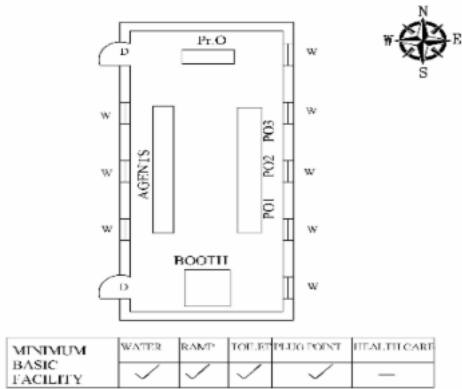

Cad View

Key MAP View