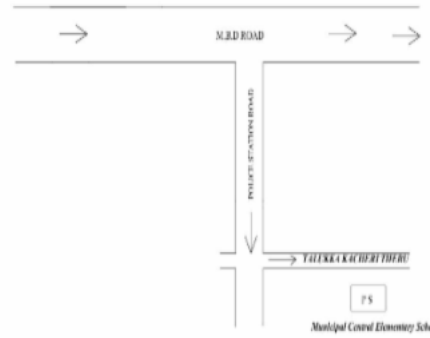

Google Map View

Polling Station Building Front View

Polling Station Front View

Cad View

Key MAP View

WATER	RAMP	PLUG	TOILET	HCARE
✓	✓	✓	✓	✗

1	ZKF0084814	பெயர் : ராதா கணவர் பெயர்: ராஜமாணிக்கம் வீட்டு எண் : 1 வயது : 77 பாலினம் : பெண்	Photo is available	2	ZKF0084723	பெயர் : குமார் தந்தை பெயர்: கண்ணன் வீட்டு எண் : 1 வயது : 71 பாலினம் : ஆண்	Photo is available	3	ZKF0084699	பெயர் : சி வெ ஜெயலட்சுமி கணவர் பெயர்: தியாகராஜன் வீட்டு எண் : 1 வயது : 67 பாலினம் : பெண்	Photo is available
# 4	ZKF0084673	பெயர் : ச க தியாகராஜன் தந்தை பெயர்: கண்ணப்ப பாகவதர் வீட்டு எண் : 1 வயது : 62 பாலினம் : ஆண்	Photo is available	5	ZKF1125954	பெயர் : ரஹிமுல்லாஹ் கணவர் பெயர்: இரஷாத் அஹமத் வீட்டு எண் : 1 வயது : 50 பாலினம் : பெண்	Photo is available	6	ZKF2078921	பெயர் : ரஜினி தந்தை பெயர்: லட்சுமணய்யா வீட்டு எண் : 1 வயது : 49 பாலினம் : ஆண்	Photo is available
7	FYY3061025	பெயர் : பிரபாவதி கணவர் பெயர்: பிரகாஸ் வீட்டு எண் : 1 வயது : 48 பாலினம் : பெண்	Photo is available	8	ZKF0084517	பெயர் : புவனேஸ்வரி கணவர் பெயர்: பாஸ்கர் வீட்டு எண் : 1 வயது : 45 பாலினம் : பெண்	Photo is available	9	ZKF0084525	பெயர் : வேண்டாள் கணவர் பெயர்: ஸ்ரீனிவாசன் வீட்டு எண் : 1 வயது : 43 பாலினம் : பெண்	Photo is available
10	ZKF0084624	பெயர் : பார்வதி கணவர் பெயர்: பாபு வீட்டு எண் : 1 வயது : 43 பாலினம் : பெண்	Photo is available	11	ZKF0084806	பெயர் : தட்சிணாமூர்த்தி தந்தை பெயர்: தியாகராஜன் வீட்டு எண் : 1 வயது : 36 பாலினம் : ஆண்	Photo is available	12	ZKF0685214	பெயர் : ரகுநாத் தந்தை பெயர்: குமார் வீட்டு எண் : 1 வயது : 36 பாலினம் : ஆண்	Photo is available
13	ZKF0907006	பெயர் : கலைவாணி தந்தை பெயர்: பத்மநாபன் வீட்டு எண் : 1 வயது : 31 பாலினம் : பெண்	Photo is available	14	ZKF1387836	பெயர் : பூஷ்பா கணவர் பெயர்: ரவி வீட்டு எண் : 1 வயது : 31 பாலினம் : பெண்	Photo is available	15	ZKF2257889	பெயர் : தீபா தந்தை பெயர்: சுந்தர மூர்த்தி வீட்டு எண் : 1 வயது : 31 பாலினம் : பெண்	Photo is available
16	ZKF2329969	பெயர் : அஸ்மத் டீ அ தந்தை பெயர்: அப்துல் கரீம் வீட்டு எண் : 1/1 வயது : 24 பாலினம் : பெண்	Photo is available	17	ZKF2581080	பெயர் : சான் பாஷா அ தந்தை பெயர்: அப்துல்கரீம் வீட்டு எண் : 1/1 வயது : 20 பாலினம் : ஆண்	Photo is available	18	ZKF2627503	பெயர் : திவ்யா கி கணவர் பெயர்: கண்ணன் வீட்டு எண் : 1/15 வயது : 22 பாலினம் : பெண்	Photo is available
19	ZKF2078939	பெயர் : அனந்தய்யா தந்தை பெயர்: நம்பிசேஷய்யா வீட்டு எண் : 2 வயது : 85 பாலினம் : ஆண்	Photo is available	20	ZKF2078947	பெயர் : உஷா கணவர் பெயர்: அனந்தய்யா வீட்டு எண் : 2 வயது : 77 பாலினம் : பெண்	Photo is available	21	ZKF2078970	பெயர் : சீனுவாசன் தந்தை பெயர்: அனந்தய்யா வீட்டு எண் : 2 வயது : 51 பாலினம் : ஆண்	Photo is available
22	FYY2448405	பெயர் : தேவராஜ் தந்தை பெயர்: தயாளன் வீட்டு எண் : 2 வயது : 46 பாலினம் : ஆண்	Photo is available	23	FYY3059904	பெயர் : ஜெயலட்சுமி தந்தை பெயர்: தயாளன் வீட்டு எண் : 2 வயது : 39 பாலினம் : பெண்	Photo is available	24	ZKF0451823	பெயர் : திவ்யா தந்தை பெயர்: நாகராஜன் வீட்டு எண் : 2 வயது : 35 பாலினம் : பெண்	Photo is available
25	ZKF2346724	பெயர் : திவ்யா கா கணவர் பெயர்: கார்த்திக் ம வீட்டு எண் : 2 வயது : 30 பாலினம் : பெண்	Photo is available	26	ZKF2428068	பெயர் : த சுகன்யா கணவர் பெயர்: தனசேகர் வீட்டு எண் : 2 வயது : 29 பாலினம் : பெண்	Photo is available	27	FYY3055506	பெயர் : கார்த்திக் தந்தை பெயர்: மன்னன் வீட்டு எண் : 2-44 வயது : 38 பாலினம் : ஆண்	Photo is available
28	FYY2447878	பெயர் : தனசேகர் த தந்தை பெயர்: தயாளன் வீட்டு எண் : 2E வயது : 42 பாலினம் : ஆண்	Photo is available	29	ZKF2078988	பெயர் : சாந்தா கணவர் பெயர்: நம்பிமூர்த்தி வீட்டு எண் : 3 வயது : 68 பாலினம் : பெண்	Photo is available	30	ZKF0885954	பெயர் : வசந்தி கணவர் பெயர்: ராம்குமார் வீட்டு எண் : 3 வயது : 51 பாலினம் : பெண்	Photo is available