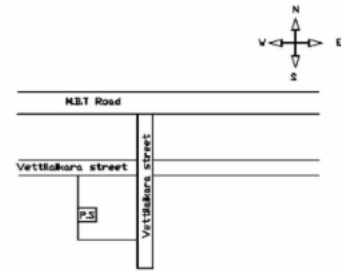

Cad View

Key MAP View