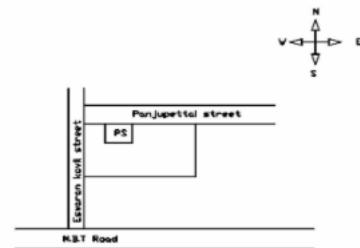

Key MAP View