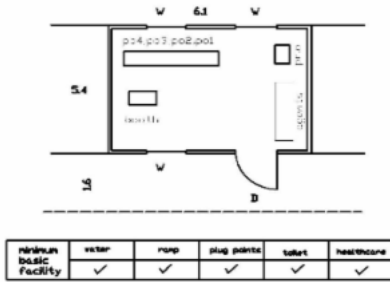

Google Map View

Polling Station Building Front View

Polling Station Front View

Cad View

Key MAP View

1 பெயர் : பெளணு கணவர் பெயர்: ரேணு வீட்டு எண் : 1 வயது : 71 பாலினம் : பெண் Photo is available ZKF1312875	2 பெயர் : பாஸ்கர் தந்தை பெயர்: சிவராமன் வீட்டு எண் : 1 வயது : 51 பாலினம் : ஆண் Photo is available ZKF0905091	3 பெயர் : சலீமா கணவர் பெயர்: கபூரான் வீட்டு எண் : 1 வயது : 48 பாலினம் : பெண் Photo is available ZKF0086447
4 பெயர் : அருண் பிரசாத் தந்தை பெயர்: அண்ணாதுரை வீட்டு எண் : 1 வயது : 45 பாலினம் : ஆண் Photo is available ZKF0086256	5 பெயர் : சரஸ்வதி கணவர் பெயர்: பாஸ்கர் வீட்டு எண் : 1 வயது : 42 பாலினம் : பெண் Photo is available ZKF0905117	6 பெயர் : நித்யா கணவர் பெயர்: காந்திபன் வீட்டு எண் : 1 வயது : 37 பாலினம் : பெண் Photo is available ZKF0086264
7 பெயர் : பிரசாந்த் தந்தை பெயர்: பாஸ்கர் வீட்டு எண் : 1 வயது : 34 பாலினம் : ஆண் Photo is available ZKF0677757	8 பெயர் : மாணிக்கம் தந்தை பெயர்: மாசிலன் வீட்டு எண் : 1 வயது : 34 பாலினம் : ஆண் Photo is available ZKF2187391	9 பெயர் : பிரவின் குமார் தந்தை பெயர்: பாஸ்கர் வீட்டு எண் : 1 வயது : 32 பாலினம் : ஆண் Photo is available ZKF0676833
10 பெயர் : முத்தரசு தந்தை பெயர்: மணி வீட்டு எண் : 1 வயது : 32 பாலினம் : ஆண் Photo is available ZKF0676866	11 பெயர் : சத்யா கணவர் பெயர்: மாணிக்கம் வீட்டு எண் : 01 வயது : 32 பாலினம் : பெண் Photo is available ZKF2190429	12 பெயர் : பா ஜெயா தந்தை பெயர்: பார்த்திபன் வீட்டு எண் : 1 வயது : 23 பாலினம் : பெண் Photo is available ZKF2252708
13 பெயர் : குப்பன் தந்தை பெயர்: கிருஷ்ணன் வீட்டு எண் : 1/1 வயது : 53 பாலினம் : ஆண் Photo is available ZKF2097533	14 பெயர் : விஜயலட்சுமி கணவர் பெயர்: குப்பன் வீட்டு எண் : 1/1 வயது : 49 பாலினம் : பெண் Photo is available FY1673540	15 பெயர் : கணேஷ் பா தந்தை பெயர்: பாஸ்கர் பீ எஸ் வீட்டு எண் : 1/6 வயது : 20 பாலினம் : ஆண் Photo is available ZKF2631620
16 பெயர் : பாலம்மாள் கணவர் பெயர்: ஜெயராமன் வீட்டு எண் : 2 வயது : 76 பாலினம் : பெண் Photo is available ZKF0266395	17 பெயர் : தனலட்சுமி ச கணவர் பெயர்: சதீஷ் வீட்டு எண் : 2/4 வயது : 31 பாலினம் : பெண் Photo is available ZKF2267573	18 பெயர் : சாந்தி கணவர் பெயர்: பெருமாள் வீட்டு எண் : 2-208 வயது : 55 பாலினம் : பெண் Photo is available ZKF1312958
19 பெயர் : மகாலட்சுமி கணவர் பெயர்: பெருமாள் வீட்டு எண் : 2-208 வயது : 39 பாலினம் : பெண் Photo is available ZKF1312941	20 பெயர் : கலைவாணி தந்தை பெயர்: பெருமாள் வீட்டு எண் : 2-208 வயது : 31 பாலினம் : பெண் Photo is available ZKF1312859	21 பெயர் : ரமேஷ் தந்தை பெயர்: பெருமாள் வீட்டு எண் : 2-208 வயது : 28 பாலினம் : ஆண் Photo is available ZKF1313022
22 பெயர் : சஞ்சீவி தந்தை பெயர்: குப்புசாமி வீட்டு எண் : 2-A வயது : 63 பாலினம் : ஆண் Photo is available ZKF0676908	23 பெயர் : உமா கணவர் பெயர்: சஞ்சீவி வீட்டு எண் : 2-A வயது : 58 பாலினம் : பெண் Photo is available ZKF0676957	24 பெயர் : சதீஷ் தந்தை பெயர்: சஞ்சீவி வீட்டு எண் : 2-A வயது : 33 பாலினம் : ஆண் Photo is available ZKF0836536
25 பெயர் : உமா கணவர் பெயர்: கருணாகரன் வீட்டு எண் : 3 வயது : 57 பாலினம் : பெண் Photo is available ZKF0086512	26 பெயர் : நித்யா தந்தை பெயர்: ஆறுமுகம் வீட்டு எண் : 03 வயது : 25 பாலினம் : பெண் Photo is available ZKF2190353	27 பெயர் : புகழேந்தி தந்தை பெயர்: ஆறுமுகம் வீட்டு எண் : 3 வயது : 24 பாலினம் : ஆண் Photo is available ZKF2186831
28 பெயர் : சுரேஷ் தந்தை பெயர்: அனந்தராஜ் வீட்டு எண் : 4 வயது : 54 பாலினம் : ஆண் Photo is available ZKF0177287	29 பெயர் : கீதா கணவர் பெயர்: சுரேஷ் வீட்டு எண் : 4 வயது : 46 பாலினம் : பெண் Photo is available ZKF0177279	30 பெயர் : நாராயணமூர்த்தி தந்தை பெயர்: ஜெயராமன் வீட்டு எண் : 5 வயது : 51 பாலினம் : ஆண் Photo is available ZKF0266239