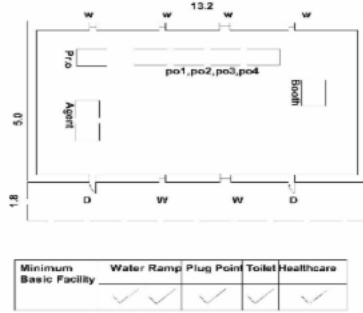

Google Map View

Polling Station Building Front View

Polling Station Front View

Cad View

Key MAP View

1 பெயர் : கருணாகரன் தந்தை பெயர்: சீனிவாசன் வீட்டு எண் : 1 வயது : 66 பாலினம் : ஆண் Photo is available	ZKF2103364	2 பெயர் : சாந்தி கணவர் பெயர்: கருணாகரன் வீட்டு எண் : 1 வயது : 64 பாலினம் : பெண் Photo is available	ZKF2103372	3 பெயர் : தனசேகரன் தந்தை பெயர்: கருணாகரன் வீட்டு எண் : 1 வயது : 45 பாலினம் : ஆண் Photo is available	FYY3052248
4 பெயர் : ஜெயபிரகாஷ் தந்தை பெயர்: கருணாகரன் வீட்டு எண் : 1 வயது : 43 பாலினம் : ஆண் Photo is available	FYY3061371	5 பெயர் : சி சரசு கணவர் பெயர்: ஜெயபிரகாஸ் வீட்டு எண் : 1 வயது : 42 பாலினம் : பெண் Photo is available	FYY2815256	6 பெயர் : ரேவதி கணவர் பெயர்: தனசேகர் வீட்டு எண் : 1 வயது : 40 பாலினம் : பெண் Photo is available	FYY3052230
7 பெயர் : ரேகா கணவர் பெயர்: ராம தாஸ் வீட்டு எண் : 1 வயது : 36 பாலினம் : பெண் Photo is available	ZKF0378703	8 பெயர் : ஜே மணிமேகலை தந்தை பெயர்: எஸ் கே ஜெயபிரகாஷ் வீட்டு எண் : 1/150 வயது : 21 பாலினம் : பெண் Photo is available	ZKF2499879	9 பெயர் : த தமிழரசன் தந்தை பெயர்: கே தனசேகரன் வீட்டு எண் : 1/150 வயது : 19 பாலினம் : ஆண் Photo is available	ZKF2594158
10 பெயர் : மு ரஹிமுன்னிஷா கணவர் பெயர்: முனீர்அகமது வீட்டு எண் : 2 வயது : 56 பாலினம் : பெண் Photo is available	FYY3745338	11 பெயர் : ராணி கணவர் பெயர்: மாசிலாமணி வீட்டு எண் : 3 வயது : 67 பாலினம் : பெண் Photo is available	FYY1672484	12 பெயர் : விஜயகுமார் தந்தை பெயர்: முனுசாமி வீட்டு எண் : 3 வயது : 52 பாலினம் : ஆண் Photo is available	ZKF2103380
13 பெயர் : மஞ்சுரா கணவர் பெயர்: விஜயகுமார் வீட்டு எண் : 3 வயது : 48 பாலினம் : பெண் Photo is available	FYY2439339	# 14 பெயர் : பெருமாள் மா தந்தை பெயர்: மாசிலாமணி வீட்டு எண் : 3 வயது : 39 பாலினம் : ஆண் Photo is available	FYY2436830	15 பெயர் : வி ஸ்ரீரேகா கணவர் பெயர்: எம் பெருமாள் வீட்டு எண் : 3 வயது : 34 பாலினம் : பெண் Photo is available	ZKF2506426
16 பெயர் : ஈஸ்வரி கணவர் பெயர்: ஏழுமலை வீட்டு எண் : 4 வயது : 71 பாலினம் : பெண் Photo is available	ZKF2103398	17 பெயர் : சம்பூர்ணம் கணவர் பெயர்: நடராஜன் வீட்டு எண் : 4 வயது : 61 பாலினம் : பெண் Photo is available	ZKF2103406	18 பெயர் : ராமதாஸ் தந்தை பெயர்: ரவி வீட்டு எண் : 4 வயது : 38 பாலினம் : ஆண் Photo is available	ZKF0378711
19 பெயர் : சத்தியராஜ் தந்தை பெயர்: நடராஜ் வீட்டு எண் : 4 வயது : 37 பாலினம் : ஆண் Photo is available	ZKF0672840	20 பெயர் : சரண்ராஜ் தந்தை பெயர்: நடராஜ் வீட்டு எண் : 4 வயது : 35 பாலினம் : ஆண் Photo is available	ZKF0672550	21 பெயர் : யுவராணி கணவர் பெயர்: சரண்ராஜ் வீட்டு எண் : 4 வயது : 33 பாலினம் : பெண் Photo is available	ZKF1313576
22 பெயர் : குப்பன் தந்தை பெயர்: மொட்டை வீட்டு எண் : 5 வயது : 81 பாலினம் : ஆண் Photo is available	ZKF2103414	23 பெயர் : ரமேஷ் கணவர் பெயர்: குப்பன் வீட்டு எண் : 5 வயது : 59 பாலினம் : பெண் Photo is available	FYY3442399	24 பெயர் : பாலாஜி தந்தை பெயர்: குப்பன் வீட்டு எண் : 5 வயது : 51 பாலினம் : ஆண் Photo is available	ZKF2103422
25 பெயர் : கார்த்தி தந்தை பெயர்: மோகன் வீட்டு எண் : 5 வயது : 34 பாலினம் : ஆண் Photo is available	ZKF1055102	26 பெயர் : முனுசாமி தந்தை பெயர்: ரமேஷ் வீட்டு எண் : 5 வயது : 33 பாலினம் : ஆண் Photo is available	ZKF0834846	27 பெயர் : பெருமாள் தந்தை பெயர்: ரமேஷ் வீட்டு எண் : 5 வயது : 29 பாலினம் : ஆண் Photo is available	ZKF1128065
28 பெயர் : அப்சர் பாஷா தந்தை பெயர்: நஜ்முதீன் வீட்டு எண் : 6 வயது : 59 பாலினம் : ஆண் Photo is available	ZKF0378745	29 பெயர் : நூருல்ஜன் கணவர் பெயர்: நாசர் பாஷா வீட்டு எண் : 6 வயது : 55 பாலினம் : பெண் Photo is available	ZKF0177428	30 பெயர் : ஏ நுசைபா தாயின் பெயர்: பர்வீன் அ வீட்டு எண் : 6 வயது : 20 பாலினம் : பெண் Photo is available	ZKF2541167