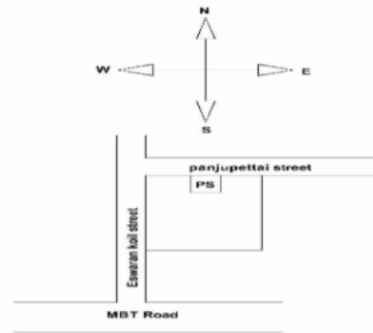

Key MAP View