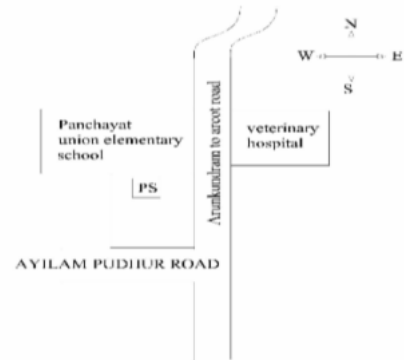

Key MAP View