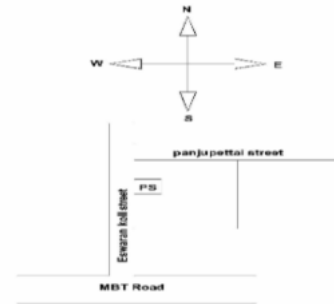

Google Map View

Polling Station Building Front View

Polling Station Front View

Cad View

Key MAP View

1 பெயர் : பத்மினி கணவர் பெயர்: ஆறுமுகம் வீட்டு எண் : 1 வயது : 65 பாலினம் : பெண்	ZKF2107969 Photo is available	2 பெயர் : பாரதி கணவர் பெயர்: ஆறுமுகம் வீட்டு எண் : 1 வயது : 54 பாலினம் : பெண்	FYY1665348 Photo is available	3 பெயர் : மனோகர் தந்தை பெயர்: ஆறுமுகம் வீட்டு எண் : 1 வயது : 51 பாலினம் : ஆண்	ZKF2107977 Photo is available
S 4 பெயர் : சரளா தந்தை பெயர்: ஆறுமுகம் வீட்டு எண் : 1 வயது : 50 பாலினம் : பெண்	FYY1665389 Photo is available	5 பெயர் : கஸ்தூரி கணவர் பெயர்: ஹரி சேகர் வீட்டு எண் : 1 வயது : 47 பாலினம் : பெண்	ZKF0903278 Photo is available	6 பெயர் : காளி தந்தை பெயர்: ஆறுமுகம் வீட்டு எண் : 1 வயது : 42 பாலினம் : ஆண்	FYY3543477 Photo is available
7 பெயர் : ஹேமலதா கணவர் பெயர்: செந்தில் நாதன் வீட்டு எண் : 1 வயது : 41 பாலினம் : பெண்	ZKF0668889 Photo is available	8 பெயர் : கேசவன் தந்தை பெயர்: திருவேங்கடம் வீட்டு எண் : 2 வயது : 67 பாலினம் : ஆண்	ZKF2107993 Photo is available	9 பெயர் : மஞ்சளா கணவர் பெயர்: கேசவன் வீட்டு எண் : 2 வயது : 57 பாலினம் : பெண்	ZKF2108009 Photo is available
10 பெயர் : அசோகன் தந்தை பெயர்: மணிவேல் வீட்டு எண் : 2 வயது : 41 பாலினம் : ஆண்	ZKF1165372 Photo is available	11 பெயர் : முருகன் தந்தை பெயர்: கேசவன் வீட்டு எண் : 2 வயது : 36 பாலினம் : ஆண்	ZKF0669002 Photo is available	12 பெயர் : சுந்தர் தந்தை பெயர்: கோவிந்தசாமி வீட்டு எண் : 03 வயது : 85 பாலினம் : ஆண்	ZKF2158707 Photo is available
13 பெயர் : லட்சுமி கணவர் பெயர்: சுந்தர் வீட்டு எண் : 03 வயது : 65 பாலினம் : பெண்	ZKF2158863 Photo is available	14 பெயர் : அகமத்தகவுஸ் தாயின் பெயர்: மேருன்னிசா வீட்டு எண் : 3 வயது : 59 பாலினம் : ஆண்	ZKF2108017 Photo is available	15 பெயர் : சாந்தி கணவர் பெயர்: துரை பிரபாகரன் வீட்டு எண் : 3 வயது : 52 பாலினம் : பெண்	ZKF2411213 Photo is available
16 பெயர் : சங்கரன் தந்தை பெயர்: சுந்தர் வீட்டு எண் : 03 வயது : 49 பாலினம் : ஆண்	ZKF2158772 Photo is available	17 பெயர் : அலமேலு கணவர் பெயர்: சங்கரன் வீட்டு எண் : 03 வயது : 42 பாலினம் : பெண்	ZKF2158764 Photo is available	18 பெயர் : சுரேஷ் தந்தை பெயர்: கண்ணன் வீட்டு எண் : 3 வயது : 41 பாலினம் : ஆண்	ZKF0088534 Photo is available
19 பெயர் : ஜானகி கணவர் பெயர்: சுரேஷ் வீட்டு எண் : 3 வயது : 36 பாலினம் : பெண்	ZKF0669390 Photo is available	20 பெயர் : கீதாலட்சுமி தந்தை பெயர்: சங்கர் வீட்டு எண் : 3 வயது : 29 பாலினம் : பெண்	ZKF1128602 Photo is available	21 பெயர் : பிஹோமாவதி கணவர் பெயர்: ஏ பிரபாகரன் வீட்டு எண் : 3 வயது : 27 பாலினம் : பெண்	ZKF2248508 Photo is available
22 பெயர் : கிஷோர் பி தந்தை பெயர்: பிரபாகரன் எ வீட்டு எண் : 3 வயது : 23 பாலினம் : ஆண்	ZKF2268498 Photo is available	23 பெயர் : வெங்கடேசன் ஸ் தந்தை பெயர்: சங்கரன் ஸ் வீட்டு எண் : 3 வயது : 20 பாலினம் : ஆண்	ZKF2485001 Photo is available	24 பெயர் : சண்முகம் தந்தை பெயர்: துரைசாமி வீட்டு எண் : 4 வயது : 69 பாலினம் : ஆண்	ZKF0668525 Photo is available
25 பெயர் : சோமு தந்தை பெயர்: கோவிந்தராஜி வீட்டு எண் : 4 வயது : 66 பாலினம் : ஆண்	ZKF2108025 Photo is available	26 பெயர் : கணேசன் தந்தை பெயர்: கோபால் வீட்டு எண் : 4 வயது : 66 பாலினம் : ஆண்	ZKF2108033 Photo is available	27 பெயர் : பிரேமாவதி கணவர் பெயர்: சோமு வீட்டு எண் : 4 வயது : 61 பாலினம் : பெண்	ZKF2108041 Photo is available
28 பெயர் : விஜயா கணவர் பெயர்: தாமோதரன் வீட்டு எண் : 4 வயது : 61 பாலினம் : பெண்	ZKF2108058 Photo is available	29 பெயர் : சாந்தி கணவர் பெயர்: சண்முகம் வீட்டு எண் : 4 வயது : 59 பாலினம் : பெண்	ZKF0668491 Photo is available	30 பெயர் : மோகனகிருஷ்ணன் தந்தை பெயர்: ஜெயராமன் வீட்டு எண் : 4 வயது : 56 பாலினம் : ஆண்	ZKF1128537 Photo is available