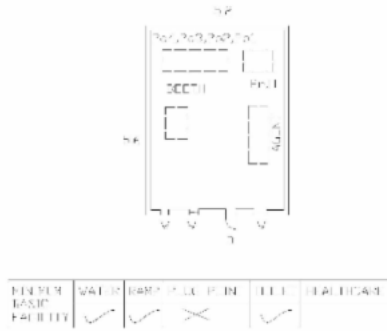

Google Map View

Polling Station Building Front View

Polling Station Front View

Cad View

Key MAP View

1 பெயர் : கோகிலா கணவர் பெயர்: செங்கல்ராயன் வீட்டு எண் : 1 வயது : 49 பாலினம் : பெண் Photo is available	FYY2419380	2 பெயர் : பரிமளா கணவர் பெயர்: ஜெயபால் வீட்டு எண் : 1 வயது : 43 பாலினம் : பெண் Photo is available	FYY2419406	3 பெயர் : ஆஷா தாயின் பெயர்: சுவாச்சனா வீட்டு எண் : 1 வயது : 40 பாலினம் : பெண் Photo is available	ZKF0163006
4 பெயர் : சாந்தி கணவர் பெயர்: ரமேஷ் வீட்டு எண் : 1 வயது : 32 பாலினம் : பெண் Photo is available	ZKF0902403	5 பெயர் : சி ஜனனி கணவர் பெயர்: யூ நவீன் குமார் வீட்டு எண் : 1 வயது : 25 பாலினம் : பெண் Photo is available	ZKF2433969	6 பெயர் : ஜெ ஷாலினி கணவர் பெயர்: ச விஜய் வீட்டு எண் : 1 வயது : 25 பாலினம் : பெண் Photo is available	ZKF2436558
7 பெயர் : ஜெ ஷக்மினா தந்தை பெயர்: ஆர் ஜெயபால் வீட்டு எண் : 1 வயது : 23 பாலினம் : பெண் Photo is available	ZKF2436376	8 பெயர் : வெங்கடேசன் தந்தை பெயர்: கணேசன் வீட்டு எண் : 1/1 வயது : 47 பாலினம் : ஆண் Photo is available	UKV1121631	9 பெயர் : சீ.சூர்யா கணவர் பெயர்: செ.சீனிவாசன் வீட்டு எண் : 1/1 வயது : 26 பாலினம் : பெண் Photo is available	ZKF2180180
10 பெயர் : நிர்மலா கணவர் பெயர்: கோபி வீட்டு எண் : 1-4 வயது : 38 பாலினம் : பெண் Photo is available	ZKF0668897	11 பெயர் : சீ வ கௌதம் தந்தை பெயர்: சீனிவாசன் வீட்டு எண் : 1/8 வயது : 22 பாலினம் : ஆண் Photo is available	ZKF2364396	12 பெயர் : ரவி தந்தை பெயர்: பாபு வீட்டு எண் : 1A வயது : 58 பாலினம் : ஆண் Photo is available	ZKF2109510
13 பெயர் : இந்திராணி கணவர் பெயர்: ரவி வீட்டு எண் : 1A வயது : 51 பாலினம் : பெண் Photo is available	ZKF2109528	14 பெயர் : பிரியா கணவர் பெயர்: வெங்கடேசன் வீட்டு எண் : 1A வயது : 32 பாலினம் : பெண் Photo is available	ZKF0902734	15 பெயர் : சீனிவாசன் தந்தை பெயர்: செல்வராஜ் வீட்டு எண் : 2 வயது : 36 பாலினம் : ஆண் Photo is available	ZKF0449140
16 பெயர் : தாமேதரன் தந்தை பெயர்: கேசவன் வீட்டு எண் : 2 வயது : 33 பாலினம் : ஆண் Photo is available	ZKF0449561	17 பெயர் : சிவகுமார் தாயின் பெயர்: பார்வதி வீட்டு எண் : 2-1 வயது : 52 பாலினம் : ஆண் Photo is available	ZKF0172692	18 பெயர் : ர சுரேஷ் தந்தை பெயர்: ரவி வீட்டு எண் : 3 வயது : 34 பாலினம் : ஆண் Photo is available	ZKF1496066
19 பெயர் : ஜெ ஜெயபிரதா கணவர் பெயர்: சுரேஷ் வீட்டு எண் : 3 வயது : 32 பாலினம் : பெண் Photo is available	ZKF2618627	20 பெயர் : கோவிந்தம்மா கணவர் பெயர்: கோவிந்தராஜ் வீட்டு எண் : 4 வயது : 76 பாலினம் : பெண் Photo is available	ZKF2109536	21 பெயர் : குப்பன் தந்தை பெயர்: முருகன் வீட்டு எண் : 04 வயது : 26 பாலினம் : ஆண் Photo is available	ZKF1461045
22 பெயர் : ராஜா தந்தை பெயர்: அண்ணியப்பன் வீட்டு எண் : 5 வயது : 44 பாலினம் : ஆண் Photo is available	FYY2421238	23 பெயர் : பீ ராஜாஸ்வரி தந்தை பெயர்: பாபு வீட்டு எண் : 5 வயது : 37 பாலினம் : பெண் Photo is available	ZKF1494830	24 பெயர் : பாபு தந்தை பெயர்: சடையன் வீட்டு எண் : 5B வயது : 32 பாலினம் : ஆண் Photo is available	ZKF0902635
25 பெயர் : சரஸ்வதி கணவர் பெயர்: சம்பத் வீட்டு எண் : 6 வயது : 71 பாலினம் : பெண் Photo is available	ZKF2109569	26 பெயர் : ராமு தந்தை பெயர்: கோவிந்தயா வீட்டு எண் : 6 வயது : 71 பாலினம் : பெண் Photo is available	ZKF2109577	27 பெயர் : சுந்தரமுர்த்தி தந்தை பெயர்: அண்ணியப்பன் வீட்டு எண் : 6 வயது : 46 பாலினம் : ஆண் Photo is available	FYY2420735
28 பெயர் : முருகன் தந்தை பெயர்: ரகுராமன் வீட்டு எண் : 6 வயது : 45 பாலினம் : ஆண் Photo is available	FYY2421063	29 பெயர் : முருகன் தந்தை பெயர்: கோவிந்தன் வீட்டு எண் : 6 வயது : 45 பாலினம் : ஆண் Photo is available	FYY1707678	30 பெயர் : வெங்கடேசன் தந்தை பெயர்: ரகுராமன் வீட்டு எண் : 6 வயது : 42 பாலினம் : ஆண் Photo is available	FYY2421097