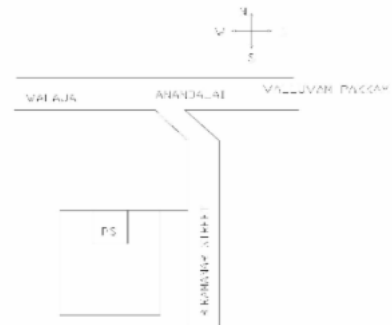

Google Map View

Polling Station Building Front View

Polling Station Front View

Cad View

Key MAP View

1 பெயர் : கோகிலா கணவர் பெயர்: செங்கல்ராயன் வீட்டு எண் : 1 வயது : 49 பாலினம் : பெண் Photo is available	FYY2419380	2 பெயர் : பரிமளா கணவர் பெயர்: ஜெயபால் வீட்டு எண் : 1 வயது : 43 பாலினம் : பெண் Photo is available	FYY2419406	3 பெயர் : ஆஷா தாயின் பெயர்: சுவாச்சனா வீட்டு எண் : 1 வயது : 40 பாலினம் : பெண் Photo is available	ZKF0163006
4 பெயர் : சாந்தி கணவர் பெயர்: ரமேஷ் வீட்டு எண் : 1 வயது : 32 பாலினம் : பெண் Photo is available	ZKF0902403	5 பெயர் : சி ஜனனி கணவர் பெயர்: யூ நவீன் குமார் வீட்டு எண் : 1 வயது : 25 பாலினம் : பெண் Photo is available	ZKF2433969	6 பெயர் : ஜெ ஷாலினி கணவர் பெயர்: ச விஜய் வீட்டு எண் : 1 வயது : 25 பாலினம் : பெண் Photo is available	ZKF2436558
7 பெயர் : ஜெ ஷக்மினா தந்தை பெயர்: ஆர் ஜெயபால் வீட்டு எண் : 1 வயது : 23 பாலினம் : பெண் Photo is available	ZKF2436376	8 பெயர் : வெங்கடேசன் தந்தை பெயர்: கணேசன் வீட்டு எண் : 1/1 வயது : 47 பாலினம் : ஆண் Photo is available	UKV1121631	9 பெயர் : சீ.சூர்யா கணவர் பெயர்: செ.சீனிவாசன் வீட்டு எண் : 1/1 வயது : 26 பாலினம் : பெண் Photo is available	ZKF2180180
10 பெயர் : நிர்மலா கணவர் பெயர்: கோபி வீட்டு எண் : 1-4 வயது : 38 பாலினம் : பெண் Photo is available	ZKF0668897	11 பெயர் : சீ வ கௌதம் தந்தை பெயர்: சீனிவாசன் வீட்டு எண் : 1/8 வயது : 22 பாலினம் : ஆண் Photo is available	ZKF2364396	12 பெயர் : ரவி தந்தை பெயர்: பாபு வீட்டு எண் : 1A வயது : 58 பாலினம் : ஆண் Photo is available	ZKF2109510
13 பெயர் : இந்திராணி கணவர் பெயர்: ரவி வீட்டு எண் : 1A வயது : 51 பாலினம் : பெண் Photo is available	ZKF2109528	14 பெயர் : பிரியா கணவர் பெயர்: வெங்கடேசன் வீட்டு எண் : 1A வயது : 32 பாலினம் : பெண் Photo is available	ZKF0902734	15 பெயர் : சீனிவாசன் தந்தை பெயர்: செல்வராஜ் வீட்டு எண் : 2 வயது : 36 பாலினம் : ஆண் Photo is available	ZKF0449140
16 பெயர் : தாமேதரன் தந்தை பெயர்: கேசவன் வீட்டு எண் : 2 வயது : 33 பாலினம் : ஆண் Photo is available	ZKF0449561	17 பெயர் : சிவகுமார் தாயின் பெயர்: பார்வதி வீட்டு எண் : 2-1 வயது : 52 பாலினம் : ஆண் Photo is available	ZKF0172692	18 பெயர் : ர சுரேஷ் தந்தை பெயர்: ரவி வீட்டு எண் : 3 வயது : 34 பாலினம் : ஆண் Photo is available	ZKF1496066
19 பெயர் : ஜெ ஜெயபிரதா கணவர் பெயர்: சுரேஷ் வீட்டு எண் : 3 வயது : 32 பாலினம் : பெண் Photo is available	ZKF2618627	20 பெயர் : கோவிந்தம்மா கணவர் பெயர்: கோவிந்தராஜ் வீட்டு எண் : 4 வயது : 76 பாலினம் : பெண் Photo is available	ZKF2109536	21 பெயர் : குப்பன் தந்தை பெயர்: முருகன் வீட்டு எண் : 04 வயது : 26 பாலினம் : ஆண் Photo is available	ZKF1461045
22 பெயர் : ராஜா தந்தை பெயர்: அண்ணியப்பன் வீட்டு எண் : 5 வயது : 44 பாலினம் : ஆண் Photo is available	FYY2421238	23 பெயர் : பீ ராஜாஸ்வரி தந்தை பெயர்: பாபு வீட்டு எண் : 5 வயது : 37 பாலினம் : பெண் Photo is available	ZKF1494830	24 பெயர் : பாபு தந்தை பெயர்: சடையன் வீட்டு எண் : 5B வயது : 32 பாலினம் : ஆண் Photo is available	ZKF0902635
25 பெயர் : சரஸ்வதி கணவர் பெயர்: சம்பத் வீட்டு எண் : 6 வயது : 71 பாலினம் : பெண் Photo is available	ZKF2109569	26 பெயர் : ராமு தந்தை பெயர்: கோவிந்தயா வீட்டு எண் : 6 வயது : 71 பாலினம் : பெண் Photo is available	ZKF2109577	27 பெயர் : சுந்தரமுர்த்தி தந்தை பெயர்: அண்ணியப்பன் வீட்டு எண் : 6 வயது : 46 பாலினம் : ஆண் Photo is available	FYY2420735
28 பெயர் : முருகன் தந்தை பெயர்: ரகுராமன் வீட்டு எண் : 6 வயது : 45 பாலினம் : ஆண் Photo is available	FYY2421063	29 பெயர் : முருகன் தந்தை பெயர்: கோவிந்தன் வீட்டு எண் : 6 வயது : 45 பாலினம் : ஆண் Photo is available	FYY1707678	30 பெயர் : வெங்கடேசன் தந்தை பெயர்: ரகுராமன் வீட்டு எண் : 6 வயது : 42 பாலினம் : ஆண் Photo is available	FYY2421097