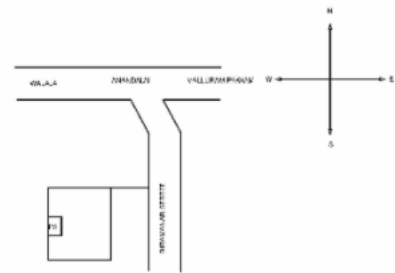

Google Map View

Polling Station Building Front View

Polling Station Front View

Cad View

Key MAP View

1 பெயர் : சாந்தலிங்கம் தந்தை பெயர்: விஸ்வநாதன் வீட்டு எண் : 1 வயது : 72 பாலினம் : ஆண் Photo is available	FYY2422863	2 பெயர் : குமாரி கணவர் பெயர்: விஸ்வநாதன் வீட்டு எண் : 1 வயது : 69 பாலினம் : பெண் Photo is available	FYY2423341	3 பெயர் : பபவித்ரா தாயின் பெயர்: குமாரி வீட்டு எண் : 1/பீ வயது : 27 பாலினம் : பெண் Photo is available	ZKF2372894
4 பெயர் : குஞ்சுகுட்டி கணவர் பெயர்: வேலாயுதம் வீட்டு எண் : 2 வயது : 88 பாலினம் : பெண் Photo is available	ZKF1908284	5 பெயர் : சந்திரகலாதரன் தந்தை பெயர்: வேலாயுதம் வீட்டு எண் : 2 வயது : 56 பாலினம் : ஆண் Photo is available	ZKF1908292	6 பெயர் : சுஜா கணவர் பெயர்: சந்திரகலாதரன் வீட்டு எண் : 2 வயது : 53 பாலினம் : பெண் Photo is available	FYY1815786
7 பெயர் : வினேஷ் தந்தை பெயர்: சந்திரகலாதரன் வீட்டு எண் : 2 வயது : 26 பாலினம் : ஆண் Photo is available	ZKF1374073	8 பெயர் : ச விஷாலி தந்தை பெயர்: வீ சந்திரகலாதரன் வீட்டு எண் : 2 வயது : 21 பாலினம் : பெண் Photo is available	ZKF2439859	9 பெயர் : கீர்த்தனா தந்தை பெயர்: கார்த்திகேயன் வீட்டு எண் : 2/3 வயது : 26 பாலினம் : பெண் Photo is available	ZKF2187516
10 பெயர் : கலைசெல்வி கணவர் பெயர்: நித்தியானந்தம் வீட்டு எண் : 3 வயது : 62 பாலினம் : பெண் Photo is available	FYY3440245	11 பெயர் : சீனிவாசன் தந்தை பெயர்: சுப்பிரமணி வீட்டு எண் : 3 வயது : 52 பாலினம் : ஆண் Photo is available	FYY3440336	12 பெயர் : செந்தில்குமார் தந்தை பெயர்: நித்தியானந்தம் வீட்டு எண் : 3 வயது : 42 பாலினம் : ஆண் Photo is available	FYY3440161
13 பெயர் : நாகவல்லி கணவர் பெயர்: சீனிவாசன் வீட்டு எண் : 3 வயது : 42 பாலினம் : பெண் Photo is available	ZKF0877670	14 பெயர் : பிரவின்குமார் தந்தை பெயர்: நித்தியானந்தம் வீட்டு எண் : 3 வயது : 41 பாலினம் : ஆண் Photo is available	FYY3440625	15 பெயர் : கோபாலகிருஷ்ணன் தந்தை பெயர்: ஜோதிமணி வீட்டு எண் : 3 வயது : 39 பாலினம் : ஆண் Photo is available	ZKF0089243
16 பெயர் : சீ அரவிந்த் கண்ணன் தந்தை பெயர்: ரா ச சீனிவாசன் வீட்டு எண் : 3 வயது : 20 பாலினம் : ஆண் Photo is available	ZKF2525202	17 பெயர் : ராஜாத்தி கணவர் பெயர்: சுரேஷ் வீட்டு எண் : 3-1 வயது : 51 பாலினம் : பெண் Photo is available	ZKF0664599	18 பெயர் : கோ ஹேமலதா கணவர் பெயர்: சு கோமதி சங்கர் வீட்டு எண் : 3/1 வயது : 36 பாலினம் : பெண் Photo is available	ZKF1482983
19 பெயர் : தினேஷ் குமார் சு தந்தை பெயர்: சுரேஷ் குமார் வீட்டு எண் : 3/1 வயது : 35 பாலினம் : ஆண் Photo is available	ZKF2624724	20 பெயர் : ர சந்தோஷ் தந்தை பெயர்: பி ரவி வீட்டு எண் : 3/1 வயது : 25 பாலினம் : ஆண் Photo is available	ZKF1461110	21 பெயர் : ர அவினாஷ் தந்தை பெயர்: ரவி வீட்டு எண் : 3/1 வயது : 22 பாலினம் : ஆண் Photo is available	ZKF2432789
22 பெயர் : வெங்கடேசன் தந்தை பெயர்: சுப்பிரமணி வீட்டு எண் : 4 வயது : 56 பாலினம் : ஆண் Photo is available	ZKF1380245	23 பெயர் : ராமன் தந்தை பெயர்: தேவராஜ் வீட்டு எண் : 4 வயது : 51 பாலினம் : ஆண் Photo is available	ZKF1908300	24 பெயர் : செல்வி கணவர் பெயர்: வெங்கடேசன் வீட்டு எண் : 4 வயது : 50 பாலினம் : பெண் Photo is available	ZKF1380914
25 பெயர் : ஜெயந்தி கணவர் பெயர்: ராமன் வீட்டு எண் : 4 வயது : 44 பாலினம் : பெண் Photo is available	FYY2422087	26 பெயர் : கோபி தந்தை பெயர்: பழனி வீட்டு எண் : 4 வயது : 39 பாலினம் : ஆண் Photo is available	FYY3061314	27 பெயர் : பிரேம்குமார் தந்தை பெயர்: பழனி வீட்டு எண் : 4 வயது : 37 பாலினம் : ஆண் Photo is available	ZKF0163212
28 பெயர் : ஜீ சித்ரா கணவர் பெயர்: பீ கோபி வீட்டு எண் : 04 வயது : 33 பாலினம் : பெண் Photo is available	ZKF1461425	29 பெயர் : பரத் தந்தை பெயர்: வெங்கடேசன் வீட்டு எண் : 4 வயது : 28 பாலினம் : ஆண் Photo is available	ZKF1374057	30 பெயர் : அஞ்சலிதேவி கணவர் பெயர்: சந்திரன் வீட்டு எண் : 4-3 வயது : 54 பாலினம் : பெண் Photo is available	FYY2422723