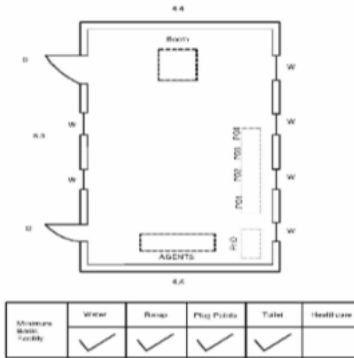

Nazri Naksha

Google Map View

Polling Station Building Front View

Polling Station Front View

Cad View

Key MAP View

1 பெயர் : மீனாட்சி கணவர் பெயர் : மூர்த்தி வீட்டு எண் : 0 வயது : 62 பாலினம் : பெண் Photo is available	FYY2152809	2 பெயர் : இராமலிங்கம் தந்தை பெயர் : அழகேச உடையார் வீட்டு எண் : 0 வயது : 54 பாலினம் : ஆண் Photo is available	ZKF2201358	3 பெயர் : மீனாட்சி கணவர் பெயர் : ரவிசந்திரன் வீட்டு எண் : 0 வயது : 49 பாலினம் : பெண் Photo is available	ZKF2213098
4 பெயர் : பிரகாஷ் ரா தந்தை பெயர் : ராமலிங்கம் வீட்டு எண் : 0 வயது : 40 பாலினம் : ஆண் Photo is available	ZKF2389757	5 பெயர் : ஆஷா கணவர் பெயர் : கதிர்வேல் வீட்டு எண் : 0 வயது : 34 பாலினம் : பெண் Photo is available	ZKF1462993	6 பெயர் : நாகலட்சுமி ஆர் கணவர் பெயர் : மகேந்திரன் வீட்டு எண் : 0 வயது : 26 பாலினம் : பெண் Photo is available	ZKF2389724
7 பெயர் : இ சத்யா கணவர் பெயர் : இளவரசன் வீட்டு எண் : 0 வயது : 25 பாலினம் : பெண் Photo is available	ZKF2213031	8 பெயர் : பிரசாந்த் பா தந்தை பெயர் : பாபு வீட்டு எண் : 0 வயது : 21 பாலினம் : ஆண் Photo is available	ZKF2650794	9 பெயர் : மீனாட்சியம்மாள் கணவர் பெயர் : முனிசாமி வீட்டு எண் : 1 வயது : 75 பாலினம் : பெண் Photo is available	ZKF0653121
10 பெயர் : ஆதிலஷ்மி கணவர் பெயர் : முனிசாமி வீட்டு எண் : 1 வயது : 74 பாலினம் : பெண் Photo is available	ZKF0827022	11 பெயர் : சண்முகம் தந்தை பெயர் : வேலாயுதம் வீட்டு எண் : 1 வயது : 73 பாலினம் : ஆண் Photo is available	ZKF0652461	12 பெயர் : மாணிக்கம்மாள் கணவர் பெயர் : முனிசாமி வீட்டு எண் : 1 வயது : 71 பாலினம் : பெண் Photo is available	ZKF0271056
13 பெயர் : மஞ்சளா கணவர் பெயர் : பாசுராமன் வீட்டு எண் : 1 வயது : 70 பாலினம் : பெண் Photo is available	ZKF0651653	14 பெயர் : செல்வி கணவர் பெயர் : மணி வீட்டு எண் : 1 வயது : 63 பாலினம் : பெண் Photo is available	ZKF1932789	15 பெயர் : ரங்கநாதன் தந்தை பெயர் : சின்னகுழந்தை வீட்டு எண் : 1 வயது : 61 பாலினம் : ஆண் Photo is available	ZKF0651091
16 பெயர் : நடராஜன் தந்தை பெயர் : கோவிந்த சாமி வீட்டு எண் : 1 வயது : 60 பாலினம் : ஆண் Photo is available	ZKF0652818	17 பெயர் : சே. சாந்தி கணவர் பெயர் : சேகர் வீட்டு எண் : 1 வயது : 60 பாலினம் : பெண் Photo is available	ZKF2253045	18 பெயர் : கோவிந்தசாமி தந்தை பெயர் : முனிசாமி வீட்டு எண் : 1 வயது : 59 பாலினம் : ஆண் Photo is available	ZKF0653113
19 பெயர் : எத்திராஜ் தந்தை பெயர் : தாமோதரம் வீட்டு எண் : 1 வயது : 59 பாலினம் : ஆண் Photo is available	ZKF0652545	20 பெயர் : குமார் தந்தை பெயர் : பெருமாள் வீட்டு எண் : 1 வயது : 58 பாலினம் : ஆண் Photo is available	ZKF0652115	21 பெயர் : உஷத்தப்பா தந்தை பெயர் : ரசல் வீட்டு எண் : 1 வயது : 58 பாலினம் : ஆண் Photo is available	ZKF0652792
R 22 பெயர் : குமார் தந்தை பெயர் : ராஜகோபால் வீட்டு எண் : 1 வயது : 58 பாலினம் : ஆண் DELETED	ZKF1497908	23 பெயர் : மல்லிகா கணவர் பெயர் : மணி வீட்டு எண் : 1 வயது : 57 பாலினம் : பெண் Photo is available	ZKF0899146	24 பெயர் : அண்ணாமலை தந்தை பெயர் : கேசவன் வீட்டு எண் : 1 வயது : 55 பாலினம் : ஆண் Photo is available	ZKF0899476
25 பெயர் : ஏழுமலை தந்தை பெயர் : கண்ணப்பன் வீட்டு எண் : 1 வயது : 55 பாலினம் : ஆண் Photo is available	ZKF0652156	26 பெயர் : வெங்கடேசன் தந்தை பெயர் : சுப்பிரமணி வீட்டு எண் : 1 வயது : 55 பாலினம் : ஆண் Photo is available	ZKF0652305	27 பெயர் : இந்திரா கணவர் பெயர் : ரங்கநாதன் வீட்டு எண் : 1 வயது : 55 பாலினம் : பெண் Photo is available	ZKF0652750
28 பெயர் : சுமதி கணவர் பெயர் : சண்முகம் வீட்டு எண் : 1 வயது : 55 பாலினம் : பெண் Photo is available	ZKF0888867	29 பெயர் : நூர்ஜான் கணவர் பெயர் : உஸ்தப்பா வீட்டு எண் : 1 வயது : 53 பாலினம் : பெண் Photo is available	ZKF0652487	30 பெயர் : பாஸ்கர் தந்தை பெயர் : ராமன் வீட்டு எண் : 01 வயது : 52 பாலினம் : ஆண் Photo is available	ZKF2391605