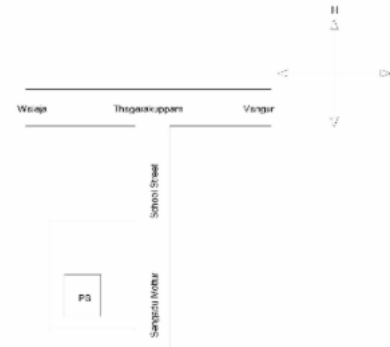

Cad View

Key MAP View