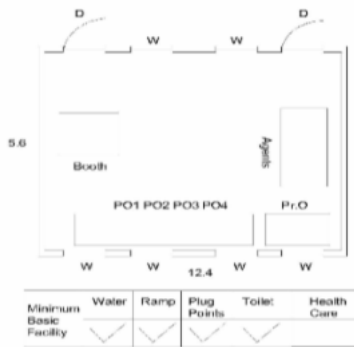

Cad View

Key MAP View