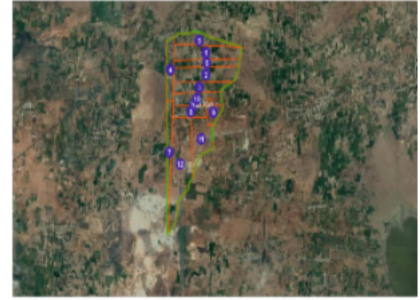

Google Map View