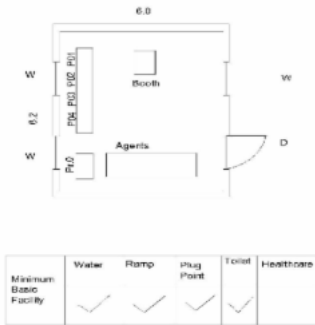

Nazri Naksha

Google Map View

Polling Station Building Front View

Polling Station Front View

Cad View

Key MAP View

1 பெயர் : பெருமாள் தந்தை பெயர்: கிருஷ்ணன் வீட்டு எண் : 1 வயது : 51 பாலினம் : ஆண்	ZKF2040293 Photo is available	#2 2 பெயர் : ஏழுமலை அண்ணாமலை தந்தை பெயர்: அண்ணாமலை வீட்டு எண் : 1 வயது : 46 பாலினம் : ஆண்	ZKF0896944 Photo is available	3 பெயர் : சேகர் தந்தை பெயர்: வாசுதேவன் வீட்டு எண் : 3 வயது : 52 பாலினம் : ஆண்	ZKF2040301 Photo is available
4 பெயர் : சகுந்தலா கணவர் பெயர்: சேகர் வீட்டு எண் : 3 வயது : 45 பாலினம் : பெண்	FYY2132389 Photo is available	5 பெயர் : பன்னீர்செல்வம் தந்தை பெயர்: பழனி வீட்டு எண் : 3 வயது : 26 பாலினம் : ஆண்	ZKF1376573 Photo is available	6 பெயர் : சுனித்தா சேகர் தந்தை பெயர்: சேகர் வீட்டு எண் : 3 வயது : 25 பாலினம் : பெண்	ZKF2360766 Photo is available
7 பெயர் : மணிகண்டன் தந்தை பெயர்: சேகர் வீட்டு எண் : 3 வயது : 22 பாலினம் : ஆண்	ZKF2360956 Photo is available	8 பெயர் : பியர்ஸ் தந்தை பெயர்: ஆறுமுகம் வீட்டு எண் : 6 வயது : 50 பாலினம் : ஆண்	ZKF2040319 Photo is available	9 பெயர் : பாலசந்தர் தந்தை பெயர்: ஆறுமுகம் வீட்டு எண் : 6 வயது : 45 பாலினம் : ஆண்	FYY1650696 Photo is available
10 பெயர் : லதா கணவர் பெயர்: பியாசு வீட்டு எண் : 6 வயது : 42 பாலினம் : பெண்	FYY2132371 Photo is available	11 பெயர் : அமுதா தந்தை பெயர்: எத்துராஜி வீட்டு எண் : 6 வயது : 39 பாலினம் : பெண்	ZKF0093195 Photo is available	12 பெயர் : போதுமணி கணவர் பெயர்: கனகராஜ் வீட்டு எண் : 6 வயது : 37 பாலினம் : பெண்	ZKF0093187 Photo is available
13 பெயர் : நந்தினி தந்தை பெயர்: பியாஸ் வீட்டு எண் : 6 வயது : 22 பாலினம் : பெண்	ZKF2360659 Photo is available	14 பெயர் : சுலோசனா கணவர் பெயர்: செல்வராஜ் வீட்டு எண் : 9 வயது : 66 பாலினம் : பெண்	ZKF2040327 Photo is available	15 பெயர் : சுரேஷ் தந்தை பெயர்: செல்வராஜ் வீட்டு எண் : 9 வயது : 43 பாலினம் : ஆண்	FYY3488483 Photo is available
16 பெயர் : காமராஜ் தந்தை பெயர்: சங்கர் வீட்டு எண் : 10-2 வயது : 29 பாலினம் : ஆண்	ZKF1209188 Photo is available	17 பெயர் : ராமி கணவர் பெயர்: ஆறுமுகம் வீட்டு எண் : 10A1 வயது : 80 பாலினம் : பெண்	FYY1650209 Photo is available	18 பெயர் : பரிமளா கணவர் பெயர்: சங்கர் வீட்டு எண் : 10A1 வயது : 51 பாலினம் : பெண்	ZKF2040368 Photo is available
19 பெயர் : முருகேசன் தந்தை பெயர்: முனிசாமி வீட்டு எண் : 10A2 வயது : 66 பாலினம் : ஆண்	ZKF2040335 Photo is available	20 பெயர் : கனகா கணவர் பெயர்: முருகேசன் வீட்டு எண் : 10A2 வயது : 58 பாலினம் : பெண்	ZKF2040343 Photo is available	21 பெயர் : அன்பு தந்தை பெயர்: முருகேசன் வீட்டு எண் : 10A2 வயது : 43 பாலினம் : பெண்	FYY1884154 Photo is available
22 பெயர் : ஆனந்த் தந்தை பெயர்: முருகேசன் வீட்டு எண் : 10A-2 வயது : 40 பாலினம் : ஆண்	FYY3488913 Photo is available	23 பெயர் : ஆதிசேகவன் தந்தை பெயர்: முருகேசன் வீட்டு எண் : 10A-2 வயது : 39 பாலினம் : ஆண்	FYY3488921 Photo is available	24 பெயர் : புனிதா கணவர் பெயர்: மாரிமுத்து வீட்டு எண் : 12 வயது : 63 பாலினம் : பெண்	ZKF2040376 Photo is available
25 பெயர் : ராஜேந்தரன் தந்தை பெயர்: முனிரத்தினம் - வீட்டு எண் : 12 வயது : 45 பாலினம் : ஆண்	FYY3767118 Photo is available	26 பெயர் : லலிதா கணவர் பெயர்: ராஜேந்திரன் வீட்டு எண் : 12 வயது : 41 பாலினம் : பெண்	FYY3767100 Photo is available	27 பெயர் : கண்ணப்பன் தந்தை பெயர்: வெள்ளை வீட்டு எண் : 14 வயது : 59 பாலினம் : ஆண்	ZKF2040384 Photo is available
28 பெயர் : வைலட்ராணி கணவர் பெயர்: கண்ணப்பன் வீட்டு எண் : 14 வயது : 56 பாலினம் : பெண்	ZKF2040392 Photo is available	29 பெயர் : மகாதேவன் தந்தை பெயர்: வெள்ளை வீட்டு எண் : 14 வயது : 53 பாலினம் : ஆண்	ZKF2040400 Photo is available	30 பெயர் : சகாதேவன் தந்தை பெயர்: வெள்ளை வீட்டு எண் : 14 வயது : 50 பாலினம் : ஆண்	FYY1650423 Photo is available