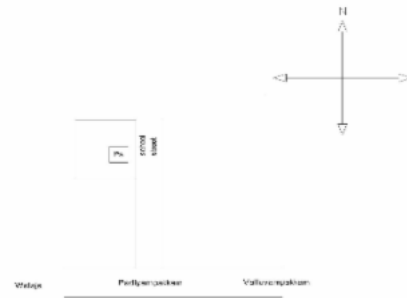

Nazri Naksha

Google Map View

Polling Station Building Front View

Polling Station Front View

Cad View

Key MAP View

1 பெயர் : பெருமாள் தந்தை பெயர்: கிருஷ்ணன் வீட்டு எண் : 1 வயது : 51 பாலினம் : ஆண்	ZKF2040293 Photo is available	#2 2 பெயர் : ஏழுமலை அண்ணாமலை தந்தை பெயர்: அண்ணாமலை வீட்டு எண் : 1 வயது : 46 பாலினம் : ஆண்	ZKF0896944 Photo is available	3 பெயர் : சேகர் தந்தை பெயர்: வாசுதேவன் வீட்டு எண் : 3 வயது : 52 பாலினம் : ஆண்	ZKF2040301 Photo is available
4 பெயர் : சகுந்தலா கணவர் பெயர்: சேகர் வீட்டு எண் : 3 வயது : 45 பாலினம் : பெண்	FYY2132389 Photo is available	5 பெயர் : பன்னீர்செல்வம் தந்தை பெயர்: பழனி வீட்டு எண் : 3 வயது : 26 பாலினம் : ஆண்	ZKF1376573 Photo is available	6 பெயர் : சுனித்தா சேகர் தந்தை பெயர்: சேகர் வீட்டு எண் : 3 வயது : 25 பாலினம் : பெண்	ZKF2360766 Photo is available
7 பெயர் : மணிகண்டன் தந்தை பெயர்: சேகர் வீட்டு எண் : 3 வயது : 22 பாலினம் : ஆண்	ZKF2360956 Photo is available	8 பெயர் : பியர்ஸ் தந்தை பெயர்: ஆறுமுகம் வீட்டு எண் : 6 வயது : 50 பாலினம் : ஆண்	ZKF2040319 Photo is available	9 பெயர் : பாலசந்தர் தந்தை பெயர்: ஆறுமுகம் வீட்டு எண் : 6 வயது : 45 பாலினம் : ஆண்	FYY1650696 Photo is available
10 பெயர் : லதா கணவர் பெயர்: பியாசு வீட்டு எண் : 6 வயது : 42 பாலினம் : பெண்	FYY2132371 Photo is available	11 பெயர் : அமுதா தந்தை பெயர்: எத்துராஜி வீட்டு எண் : 6 வயது : 39 பாலினம் : பெண்	ZKF0093195 Photo is available	12 பெயர் : போதுமணி கணவர் பெயர்: கனகராஜ் வீட்டு எண் : 6 வயது : 37 பாலினம் : பெண்	ZKF0093187 Photo is available
13 பெயர் : நந்தினி தந்தை பெயர்: பியாஸ் வீட்டு எண் : 6 வயது : 22 பாலினம் : பெண்	ZKF2360659 Photo is available	14 பெயர் : சுலோசனா கணவர் பெயர்: செல்வராஜ் வீட்டு எண் : 9 வயது : 66 பாலினம் : பெண்	ZKF2040327 Photo is available	15 பெயர் : சுரேஷ் தந்தை பெயர்: செல்வராஜ் வீட்டு எண் : 9 வயது : 43 பாலினம் : ஆண்	FYY3488483 Photo is available
16 பெயர் : காமராஜ் தந்தை பெயர்: சங்கர் வீட்டு எண் : 10-2 வயது : 29 பாலினம் : ஆண்	ZKF1209188 Photo is available	17 பெயர் : ராமி கணவர் பெயர்: ஆறுமுகம் வீட்டு எண் : 10A1 வயது : 80 பாலினம் : பெண்	FYY1650209 Photo is available	18 பெயர் : பரிமளா கணவர் பெயர்: சங்கர் வீட்டு எண் : 10A1 வயது : 51 பாலினம் : பெண்	ZKF2040368 Photo is available
19 பெயர் : முருகேசன் தந்தை பெயர்: முனிசாமி வீட்டு எண் : 10A2 வயது : 66 பாலினம் : ஆண்	ZKF2040335 Photo is available	20 பெயர் : கனகா கணவர் பெயர்: முருகேசன் வீட்டு எண் : 10A2 வயது : 58 பாலினம் : பெண்	ZKF2040343 Photo is available	21 பெயர் : அன்பு தந்தை பெயர்: முருகேசன் வீட்டு எண் : 10A2 வயது : 43 பாலினம் : பெண்	FYY1884154 Photo is available
22 பெயர் : ஆனந்த் தந்தை பெயர்: முருகேசன் வீட்டு எண் : 10A-2 வயது : 40 பாலினம் : ஆண்	FYY3488913 Photo is available	23 பெயர் : ஆதிசேகவன் தந்தை பெயர்: முருகேசன் வீட்டு எண் : 10A-2 வயது : 39 பாலினம் : ஆண்	FYY3488921 Photo is available	24 பெயர் : புனிதா கணவர் பெயர்: மாரிமுத்து வீட்டு எண் : 12 வயது : 63 பாலினம் : பெண்	ZKF2040376 Photo is available
25 பெயர் : ராஜேந்தரன் தந்தை பெயர்: முனிரத்தினம் - வீட்டு எண் : 12 வயது : 45 பாலினம் : ஆண்	FYY3767118 Photo is available	26 பெயர் : லலிதா கணவர் பெயர்: ராஜேந்திரன் வீட்டு எண் : 12 வயது : 41 பாலினம் : பெண்	FYY3767100 Photo is available	27 பெயர் : கண்ணப்பன் தந்தை பெயர்: வெள்ளை வீட்டு எண் : 14 வயது : 59 பாலினம் : ஆண்	ZKF2040384 Photo is available
28 பெயர் : வைலட்ராணி கணவர் பெயர்: கண்ணப்பன் வீட்டு எண் : 14 வயது : 56 பாலினம் : பெண்	ZKF2040392 Photo is available	29 பெயர் : மகாதேவன் தந்தை பெயர்: வெள்ளை வீட்டு எண் : 14 வயது : 53 பாலினம் : ஆண்	ZKF2040400 Photo is available	30 பெயர் : சகாதேவன் தந்தை பெயர்: வெள்ளை வீட்டு எண் : 14 வயது : 50 பாலினம் : ஆண்	FYY1650423 Photo is available