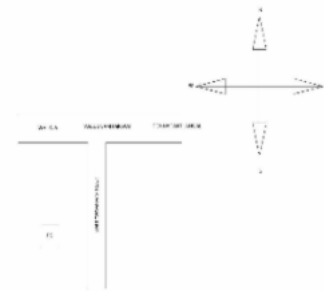

Cad View

Key MAP View