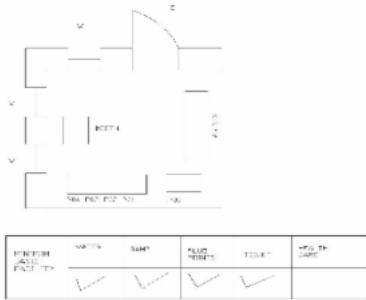

Google Map View

Polling Station Building Front View

Polling Station Front View

Cad View

Key MAP View

1 பெயர் : லட்சுமி கணவர் பெயர்: பரசுராமன் வீட்டு எண் : 1 வயது : 51 பாலினம் : பெண் Photo is available	ZKF1057959	2 பெயர் : காந்தன் தந்தை பெயர்: சுப்பிரமணி வீட்டு எண் : 1 வயது : 41 பாலினம் : ஆண் Photo is available	FYY3413739	3 பெயர் : பாஸ்கர் தந்தை பெயர்: சேகர் வீட்டு எண் : 1 வயது : 31 பாலினம் : ஆண் Photo is available	ZKF1057918
4 பெயர் : சரத்குமார் தந்தை பெயர்: ஆனந்தன் வீட்டு எண் : 1-6 வயது : 31 பாலினம் : ஆண் Photo is available	ZKF0821058	5 பெயர் : சதிஸ்குமார் தந்தை பெயர்: எத்திராஜன் வீட்டு எண் : 1-23 வயது : 34 பாலினம் : ஆண் Photo is available	ZKF0444927	6 பெயர் : சிவசங்கர் தந்தை பெயர்: குமார் வீட்டு எண் : 1-24A வயது : 41 பாலினம் : ஆண் Photo is available	ZKF1208578
7 பெயர் : கிரிஜா கணவர் பெயர்: சிவசங்கர் வீட்டு எண் : 1-24A வயது : 32 பாலினம் : பெண் Photo is available	ZKF0821108	8 பெயர் : சூரியா தந்தை பெயர்: ராமச்சந்திரன் வீட்டு எண் : 1/27 வயது : 37 பாலினம் : ஆண் Photo is available	ZKF1509595	9 பெயர் : மணி ரா தந்தை பெயர்: ராமசந்திரன் வீட்டு எண் : 01/27 வயது : 35 பாலினம் : ஆண் Photo is available	ZKF2313153
10 பெயர் : தேவராஜி தாயின் பெயர்: கோவிந்தம்மாள் வீட்டு எண் : 1-29 வயது : 50 பாலினம் : ஆண் Photo is available	ZKF0094706	11 பெயர் : நிர்மலா கணவர் பெயர்: தேவராஜ் வீட்டு எண் : 1-29 வயது : 45 பாலினம் : பெண் Photo is available	FYY3413689	12 பெயர் : ஹேமலதா தந்தை பெயர்: ராகவன் வீட்டு எண் : 1-32 வயது : 32 பாலினம் : பெண் Photo is available	ZKF0635946
13 பெயர் : லீலாதரன் தந்தை பெயர்: எத்துராஜி வீட்டு எண் : 1-33 வயது : 38 பாலினம் : ஆண் Photo is available	ZKF0635896	14 பெயர் : தீனதாளன் தந்தை பெயர்: பச்சையப்பன் வீட்டு எண் : 1-64 வயது : 36 பாலினம் : ஆண் Photo is available	ZKF0444950	15 பெயர் : பரிமளா கணவர் பெயர்: செளந்தராஜன் வீட்டு எண் : 1-76 வயது : 41 பாலினம் : பெண் Photo is available	ZKF0273938
16 பெயர் : கங்கா கணவர் பெயர்: ராமமூர்த்தி வீட்டு எண் : 1-114 வயது : 46 பாலினம் : பெண் Photo is available	ZKF0636001	17 பெயர் : ரேகா கணவர் பெயர்: சற்குணன் வீட்டு எண் : 1-C வயது : 35 பாலினம் : பெண் Photo is available	ZKF0895763	18 பெயர் : ராமச்சந்திரன் தந்தை பெயர்: முருகேசன் வீட்டு எண் : 2 வயது : 66 பாலினம் : ஆண் Photo is available	ZKF1977479
19 பெயர் : கௌசல்யா கணவர் பெயர்: ராமச்சந்திரன் வீட்டு எண் : 2 வயது : 63 பாலினம் : பெண் Photo is available	FYY2136406	20 பெயர் : துளசிசிராமன் தந்தை பெயர்: ராமச்சந்திரன் வீட்டு எண் : 2 வயது : 40 பாலினம் : ஆண் Photo is available	ZKF0094680	21 பெயர் : தனசேகர் தந்தை பெயர்: ராமப்பிள்ளை வீட்டு எண் : 2-38A வயது : 42 பாலினம் : ஆண் Photo is available	FYY3603784
22 பெயர் : சரஸ்வதி கணவர் பெயர்: சிவப்பிரகாசம் வீட்டு எண் : 3 வயது : 72 பாலினம் : பெண் Photo is available	ZKF1977487	23 பெயர் : ச சுந்தரமூர்த்தி தந்தை பெயர்: சரவணன் வீட்டு எண் : 4 வயது : 52 பாலினம் : ஆண் Photo is available	ZKF2574507	24 பெயர் : ராஜேந்திரன் தந்தை பெயர்: சீனிவாசன் வீட்டு எண் : 5 வயது : 61 பாலினம் : ஆண் Photo is available	FYY2136448
25 பெயர் : சித்ரா கணவர் பெயர்: ராஜேந்திரன் வீட்டு எண் : 5 வயது : 58 பாலினம் : பெண் Photo is available	ZKF1978634	26 பெயர் : மணிகண்டன் தந்தை பெயர்: ராஜேந்திரன் வீட்டு எண் : 5 வயது : 35 பாலினம் : ஆண் Photo is available	ZKF0387415	27 பெயர் : மரகதம் கணவர் பெயர்: கண்ணாயிரம் வீட்டு எண் : 6 வயது : 68 பாலினம் : பெண் Photo is available	ZKF1978642
28 பெயர் : சக்கரவர்த்தி தந்தை பெயர்: கண்ணாயிரம் வீட்டு எண் : 6 வயது : 47 பாலினம் : ஆண் Photo is available	ZKF2436962	29 பெயர் : சேகர் தந்தை பெயர்: கண்ணாயிரம் வீட்டு எண் : 6 வயது : 46 பாலினம் : ஆண் Photo is available	ZKF1978659	30 பெயர் : ராஜ்குமார் தந்தை பெயர்: சக்கரவர்த்தி வீட்டு எண் : 6 வயது : 25 பாலினம் : ஆண் Photo is available	ZKF1476167