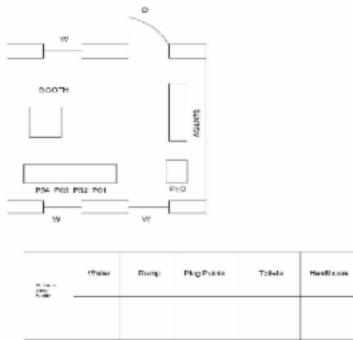

Google Map View

Polling Station Building Front View

Polling Station Front View

Cad View

Key MAP View

சட்டமன்றத் தொகுதியின் எண் மற்றும் பெயர் : 41-இராணிப்பேட்டை .  
பிரிவு எண் மற்றும் பெயர் 1-வள்ளுவம்பாக்கம் (வ.கி) மற்றும் (ஊ), வார்டு 1 புது தெரு