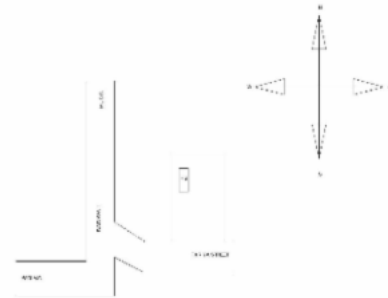

Key MAP View