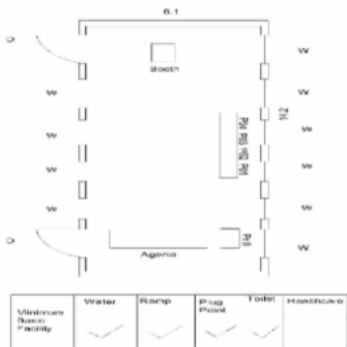

Cad View

Key MAP View