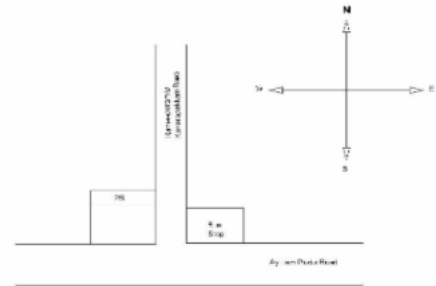

Key MAP View