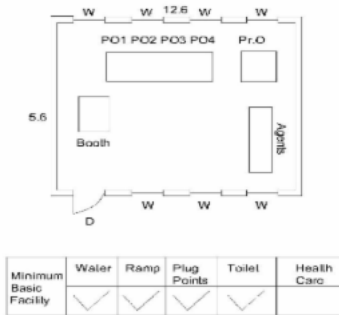

Cad View

Key MAP View