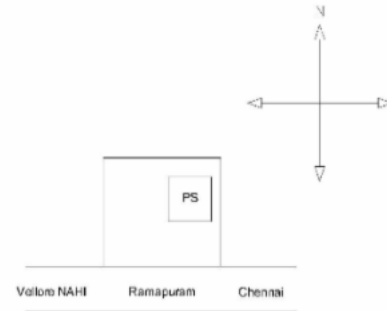

Cad View

Key MAP View