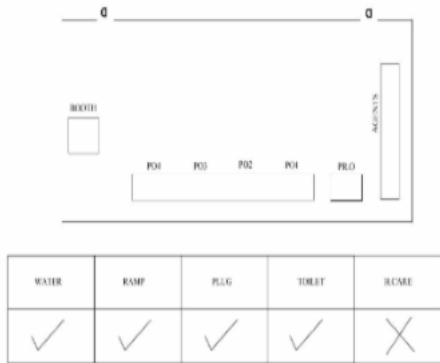

Google Map View

Polling Station Building Front View

Polling Station Front View

Cad View

Key MAP View

1 பெயர் : இராஜசேகரன் தந்தை பெயர்: முனிசாமி வீட்டு எண் : 1 வயது : 42 பாலினம் : ஆண்	ZKF1262187 Photo is available	2 பெயர் : குமார் தந்தை பெயர்: கிருஷ்ணன் வீட்டு எண் : 1-50 வயது : 30 பாலினம் : ஆண்	ZKF0893552 Photo is available	3 பெயர் : இருமல்வி கணவர் பெயர்: வேலு வீட்டு எண் : 1/78 வயது : 38 பாலினம் : பெண்	ZKF2344703 Photo is available
4 பெயர் : வே சுகாசினி தந்தை பெயர்: வேலு வீட்டு எண் : 1/78 வயது : 24 பாலினம் : பெண்	ZKF2344687 Photo is available	5 பெயர் : பி பிரீத தாயின் பெயர்: பி எல்லம்மாள் வீட்டு எண் : 1/79 வயது : 24 பாலினம் : பெண்	ZKF2147429 Photo is available	6 பெயர் : ரா ராஜலட்சுமி கணவர் பெயர்: ராஜசேகரன் வீட்டு எண் : 1/80 வயது : 40 பாலினம் : பெண்	ZKF2199289 Photo is available
7 பெயர் : கோகிலா கணவர் பெயர்: கோபி வீட்டு எண் : 1/82 வயது : 49 பாலினம் : பெண்	ZKF2389393 Photo is available	# 8 பெயர் : ஷானினி கோ தந்தை பெயர்: கோபு வீட்டு எண் : 1/82 வயது : 23 பாலினம் : பெண்	ZKF2283067 Photo is available	9 பெயர் : மோகன செல்வம் கோ தந்தை பெயர்: கோபு வீட்டு எண் : 1/82 வயது : 21 பாலினம் : ஆண்	ZKF2615755 Photo is available
10 பெயர் : தங்கமணி தாயின் பெயர்: பஞ்சம்மாள் வீட்டு எண் : 1/83 வயது : 41 பாலினம் : பெண்	FYY3569209 Photo is available	11 பெயர் : ஹேமலதா கணவர் பெயர்: விவேக்குமார் வீட்டு எண் : 1-84 வயது : 36 பாலினம் : பெண்	ZKF1321744 Photo is available	12 பெயர் : சத்தியராஜ் தந்தை பெயர்: செந்தாமரை வீட்டு எண் : 1-87 வயது : 34 பாலினம் : ஆண்	ZKF0279109 Photo is available
13 பெயர் : மணிமேகலை சீ கணவர் பெயர்: சத்தியராஜ் செ வீட்டு எண் : 1/87 வயது : 24 பாலினம் : பெண்	ZKF2315489 Photo is available	14 பெயர் : மோனிஷா தந்தை பெயர்: திருமூர்த்தி வீட்டு எண் : 1-88 வயது : 27 பாலினம் : பெண்	ZKF1355015 Photo is available	15 பெயர் : ரோகித் தி தந்தை பெயர்: திருமூர்த்தி வீட்டு எண் : 1/88 வயது : 24 பாலினம் : ஆண்	ZKF2199198 Photo is available
16 பெயர் : கீதா கணவர் பெயர்: ரமேஷ் வீட்டு எண் : 2-24 வயது : 38 பாலினம் : பெண்	ZKF0389106 Photo is available	17 பெயர் : சர்மிளா ஸ் தந்தை பெயர்: சிவா வீட்டு எண் : 2/34 வயது : 22 பாலினம் : பெண்	ZKF2546851 Photo is available	18 பெயர் : பு ராஜேஷ்வரி தந்தை பெயர்: புஷ்பராஜ் வீட்டு எண் : 2/35 வயது : 22 பாலினம் : பெண்	ZKF2386944 Photo is available
19 பெயர் : கோகுல் தந்தை பெயர்: சண்முகம் வீட்டு எண் : 2/47 வயது : 26 பாலினம் : ஆண்	ZKF1363621 Photo is available	20 பெயர் : வீ தரணி தந்தை பெயர்: எர் விஜயன் வீட்டு எண் : 2/70 வயது : 27 பாலினம் : பெண்	ZKF1471093 Photo is available	21 பெயர் : இனிதா தந்தை பெயர்: சங்கர் வீட்டு எண் : 2/90 வயது : 23 பாலினம் : பெண்	ZKF2283059 Photo is available
22 பெயர் : தருமன் தந்தை பெயர்: கோவிந்தராஜி வீட்டு எண் : 78 வயது : 81 பாலினம் : ஆண்	ZKF2009413 Photo is available	23 பெயர் : நீலகண்டன் தந்தை பெயர்: தருமன் வீட்டு எண் : 78 வயது : 55 பாலினம் : ஆண்	ZKF2009421 Photo is available	24 பெயர் : மகேஸ்வரி கணவர் பெயர்: நீலகண்டன் வீட்டு எண் : 78 வயது : 50 பாலினம் : பெண்	ZKF2009439 Photo is available
25 பெயர் : பார்த்திபன் தந்தை பெயர்: தருமன் வீட்டு எண் : 78 வயது : 46 பாலினம் : ஆண்	FYY1703933 Photo is available	26 பெயர் : சூதா கணவர் பெயர்: பார்த்திபன் வீட்டு எண் : 78 வயது : 43 பாலினம் : பெண்	FYY2210862 Photo is available	27 பெயர் : எல்லம்மாள் கணவர் பெயர்: பூபாலன் வீட்டு எண் : 79 வயது : 50 பாலினம் : பெண்	ZKF2009447 Photo is available
28 பெயர் : வேண்டா கணவர் பெயர்: திருமூர்த்தி வீட்டு எண் : 79E வயது : 49 பாலினம் : பெண்	ZKF2009454 Photo is available	29 பெயர் : ராஜசேகரன் தந்தை பெயர்: தேவராஜ் வீட்டு எண் : 80 வயது : 47 பாலினம் : ஆண்	ZKF2009462 Photo is available	30 பெயர் : நாராயணன் தந்தை பெயர்: முனிசாமி வீட்டு எண் : 81 வயது : 56 பாலினம் : ஆண்	ZKF2009488 Photo is available