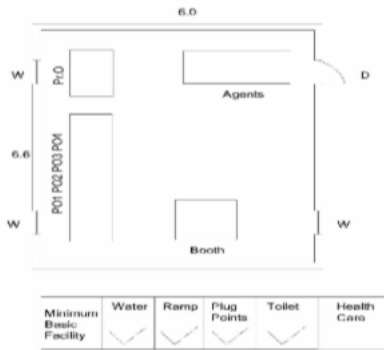

Google Map View

Polling Station Building Front View

Polling Station Front View

Cad View

Key MAP View

1 பெயர் : கோபி தந்தை பெயர்: முனிராத்தினம் வீட்டு எண் : 1 வயது : 63 பாலினம் : ஆண்	ZKF0588616 Photo is available	2 பெயர் : தேவகி கணவர் பெயர்: கருணாகரன் வீட்டு எண் : 1 வயது : 59 பாலினம் : பெண்	FYY3570918 Photo is available	3 பெயர் : சங்கீதா தந்தை பெயர்: கருணாகரன் வீட்டு எண் : 1 வயது : 35 பாலினம் : பெண்	ZKF0279794 Photo is available
4 பெயர் : ராதிகா கணவர் பெயர்: ரமேஷ் வீட்டு எண் : 1 வயது : 30 பாலினம் : பெண்	ZKF1058833 Photo is available	5 பெயர் : முபாரக் தந்தை பெயர்: ஜே ஜானி சோட்டா சாயபு வீட்டு எண் : 1 வயது : 30 பாலினம் : ஆண்	ZKF2423184 Photo is available	6 பெயர் : விஜயலட்சுமி தந்தை பெயர்: கிருஷ்ணமூர்த்தி வீட்டு எண் : 1 வயது : 27 பாலினம் : பெண்	ZKF1322080 Photo is available
7 பெயர் : ஆரிபா தந்தை பெயர்: எம் முபாரக் வீட்டு எண் : 1 வயது : 25 பாலினம் : பெண்	ZKF2444966 Photo is available	8 பெயர் : அம்பிகா கணவர் பெயர்: செந்தில்குமார் வீட்டு எண் : 1-8f வயது : 36 பாலினம் : பெண்	ZKF1136290 Photo is available	9 பெயர் : குப்பன் தந்தை பெயர்: வஜ்ரவேலு வீட்டு எண் : 2 வயது : 77 பாலினம் : ஆண்	ZKF2024636 Photo is available
10 பெயர் : தனலட்சுமி தந்தை பெயர்: குப்பன் வீட்டு எண் : 2 வயது : 42 பாலினம் : பெண்	FYY3571056 Photo is available	11 பெயர் : பாரதி கணவர் பெயர்: இளங்கோவன் வீட்டு எண் : 2-23 வயது : 38 பாலினம் : பெண்	ZKF0098202 Photo is available	12 பெயர் : வேதவள்ளி கணவர் பெயர்: ஜெயபிரகாஷ் வீட்டு எண் : 2-39 வயது : 30 பாலினம் : பெண்	ZKF1160159 Photo is available
13 பெயர் : சசிரேகா கணவர் பெயர்: வேல்முருகன் வீட்டு எண் : 2-43 வயது : 36 பாலினம் : பெண்	ZKF1207729 Photo is available	14 பெயர் : சரவணன் தந்தை பெயர்: கோதண்டன் வீட்டு எண் : 2-45 வயது : 40 பாலினம் : ஆண்	ZKF1207703 Photo is available	15 பெயர் : மகாலட்சுமி கணவர் பெயர்: கமலகண்ணன் வீட்டு எண் : 2-58 வயது : 41 பாலினம் : பெண்	ZKF0588707 Photo is available
16 பெயர் : காயத்திரி கணவர் பெயர்: செல்வம் வீட்டு எண் : 2-68 வயது : 43 பாலினம் : பெண்	ZKF0588723 Photo is available	17 பெயர் : சீனிவாசன் தந்தை பெயர்: மருதய்யா வீட்டு எண் : 2B வயது : 54 பாலினம் : ஆண்	ZKF0279703 Photo is available	18 பெயர் : தரணி கணவர் பெயர்: உமாபதி வீட்டு எண் : 3-9 வயது : 42 பாலினம் : பெண்	ZKF0789370 Photo is available
19 பெயர் : சீனுவாசன் தந்தை பெயர்: சின்னப்பா வீட்டு எண் : 6 வயது : 49 பாலினம் : ஆண்	FYY1701028 Photo is available	20 பெயர் : மோகன் தந்தை பெயர்: சீதாராமன் வீட்டு எண் : 8 வயது : 58 பாலினம் : ஆண்	FYY2233211 Photo is available	21 பெயர் : சாந்தி கணவர் பெயர்: மோகன் வீட்டு எண் : 8 வயது : 49 பாலினம் : பெண்	FYY2233831 Photo is available
22 பெயர் : சுவாதிகா தந்தை பெயர்: மோகன் வீட்டு எண் : 8 வயது : 32 பாலினம் : பெண்	ZKF0789479 Photo is available	23 பெயர் : அரவிந்த் தந்தை பெயர்: மோகன் வீட்டு எண் : 8 வயது : 30 பாலினம் : ஆண்	ZKF0893263 Photo is available	24 பெயர் : ராஜாராம் தந்தை பெயர்: மோகன் வீட்டு எண் : 8 வயது : 25 பாலினம் : ஆண்	ZKF1482835 Photo is available
25 பெயர் : வசந்தி கணவர் பெயர்: சீனிவாசன் வீட்டு எண் : 9/67 வயது : 54 பாலினம் : பெண்	ZKF2024925 Photo is available	26 பெயர் : நரேஷ் தந்தை பெயர்: சீனிவாசன் வீட்டு எண் : 9/67 வயது : 30 பாலினம் : ஆண்	ZKF1058635 Photo is available	27 பெயர் : கீதா கணவர் பெயர்: ஜனார்தனன் வீட்டு எண் : 10 வயது : 58 பாலினம் : பெண்	FYY2234037 Photo is available
28 பெயர் : செந்தில்குமார் தந்தை பெயர்: ஜனார்த்தனன் வீட்டு எண் : 10 வயது : 44 பாலினம் : ஆண்	ZKF0098244 Photo is available	29 பெயர் : சதீஷ்குமார் தந்தை பெயர்: ஜனார்த்தனன் வீட்டு எண் : 10 வயது : 41 பாலினம் : ஆண்	ZKF0098251 Photo is available	30 பெயர் : சரத்குமார் தந்தை பெயர்: ஜனார்த்தனன் வீட்டு எண் : 10 வயது : 33 பாலினம் : ஆண்	ZKF1136324 Photo is available