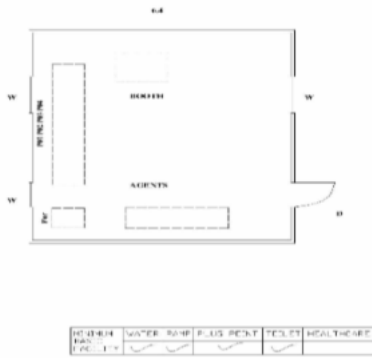

Google Map View

Polling Station Building Front View

Polling Station Front View

Cad View

Key MAP View

சட்டமன்றத் தொகுதியின் எண் மற்றும் பெயர் : 41-இராணிப்பேட்டை .
பிரிவு எண் மற்றும் பெயர் 1-கடப்பேரி (வ.கி) மற்றும் (ஊ), வார்டு 7 அருந்ததியர் தெரு