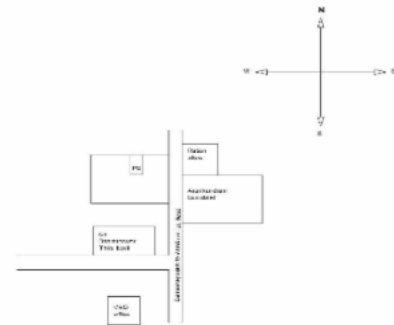

Key MAP View