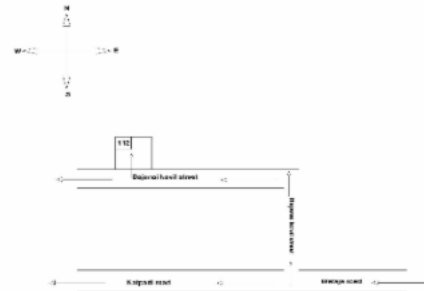

Google Map View

Polling Station Building Front View

Polling Station Front View

Cad View

Key MAP View

Minimum basic facility	Water	Ramp	Plug point	Toilet	Healthcare
	✓	✓	✓	✓	✓

சட்டமன்றத் தொகுதியின் எண் மற்றும் பெயர் : 41-இராணிப்பேட்டை .
பிரிவு எண் மற்றும் பெயர் 1-சாத்தம்பாக்கம் (வ.கி) மற்றும் (ஊ), வார்டு 6 மந்தவெளித் தெரு