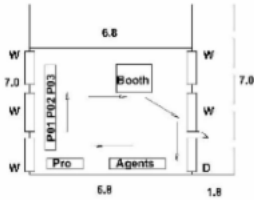

Google Map View

Polling Station Building Front View

Polling Station Front View

Cad View

Key MAP View

Minimum basic facility	Water	Ramp	Plug point	Toilet	Healthcare
	✓	✓	✓	✓	✓

சட்டமன்றத் தொகுதியின் எண் மற்றும் பெயர் : 41-இராணிப்பேட்டை .
பிரிவு எண் மற்றும் பெயர் 1-சாத்தம்பாக்கம் (வ.கி) மற்றும் (ஊ), வார்டு 6 மந்தவெளித் தெரு