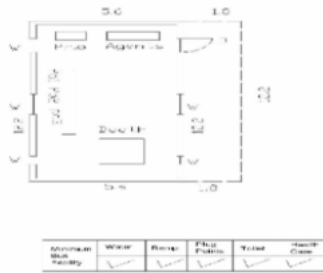

Google Map View

Polling Station Building Front View

Polling Station Front View

Cad View

Key MAP View

1 பெயர் : கெங்கா கணவர் பெயர்: ஆனந்தமூர்த்தி வீட்டு எண் : 1 வயது : 71 பாலினம் : பெண்	ZKF2068658 Photo is available	2 பெயர் : ராதா கணவர் பெயர்: கணேசன் வீட்டு எண் : 1 வயது : 71 பாலினம் : பெண்	ZKF2068666 Photo is available	3 பெயர் : பாலாஜி தந்தை பெயர்: சுப்பிரமணி வீட்டு எண் : 1 வயது : 58 பாலினம் : ஆண்	FYY3659844 Photo is available
4 பெயர் : விநாயகம் தந்தை பெயர்: சுப்புக்குட்டி வீட்டு எண் : 1 வயது : 56 பாலினம் : ஆண்	ZKF2068674 Photo is available	5 பெயர் : நளினி கணவர் பெயர்: பாலாஜி வீட்டு எண் : 1 வயது : 52 பாலினம் : பெண்	FYY3659836 Photo is available	6 பெயர் : லோகநாதன் தந்தை பெயர்: கணேசன் வீட்டு எண் : 1 வயது : 51 பாலினம் : ஆண்	ZKF2068682 Photo is available
7 பெயர் : கார்த்திகேயன் தந்தை பெயர்: ஆனந்தமூர்த்தி வீட்டு எண் : 1 வயது : 47 பாலினம் : ஆண்	FYY2239572 Photo is available	8 பெயர் : நித்யா கணவர் பெயர்: கார்த்திகேயன் வீட்டு எண் : 1 வயது : 45 பாலினம் : பெண்	FYY2239564 Photo is available	9 பெயர் : தரணி தந்தை பெயர்: அருணாசலம் வீட்டு எண் : 1 வயது : 34 பாலினம் : ஆண்	ZKF1324979 Photo is available
10 பெயர் : தேவி தந்தை பெயர்: இளங்கோ வீட்டு எண் : 1-3 வயது : 32 பாலினம் : பெண்	ZKF1325034 Photo is available	11 பெயர் : கஸ்தூரி கணவர் பெயர்: பிரகாஷ் வீட்டு எண் : 1-18 வயது : 39 பாலினம் : பெண்	ZKF1324722 Photo is available	12 பெயர் : ரேகா கணவர் பெயர்: ஆனந்தன் வீட்டு எண் : 1-18 வயது : 34 பாலினம் : பெண்	ZKF0787739 Photo is available
13 பெயர் : தினேஷ் தந்தை பெயர்: சேகர் வீட்டு எண் : 1-18 வயது : 32 பாலினம் : ஆண்	ZKF0890459 Photo is available	14 பெயர் : இளங்கோ தந்தை பெயர்: ஆனந்தன் வீட்டு எண் : 1-18 வயது : 31 பாலினம் : ஆண்	ZKF0787747 Photo is available	15 பெயர் : கலைச்செல்வி தந்தை பெயர்: செல்வம் வீட்டு எண் : 1-18 வயது : 28 பாலினம் : பெண்	ZKF1324755 Photo is available
16 பெயர் : பாஸ்கரன் தந்தை பெயர்: பச்சையப்பன் வீட்டு எண் : 2 வயது : 54 பாலினம் : ஆண்	ZKF2068708 Photo is available	17 பெயர் : சுதா கணவர் பெயர்: சிவப்பிரகாசம் வீட்டு எண் : 2 வயது : 51 பாலினம் : பெண்	FYY1702117 Photo is available	18 பெயர் : அஞ்சலை கணவர் பெயர்: பாஸ்கரன் வீட்டு எண் : 2 வயது : 48 பாலினம் : பெண்	FYY1702265 Photo is available
19 பெயர் : தேவன் தந்தை பெயர்: பச்சையப்பன் வீட்டு எண் : 2 வயது : 44 பாலினம் : ஆண்	FYY3659927 Photo is available	20 பெயர் : மாலதி கணவர் பெயர்: முருகன் வீட்டு எண் : 2 வயது : 38 பாலினம் : பெண்	FYY3751971 Photo is available	21 பெயர் : அனுராதா கணவர் பெயர்: தேவன் வீட்டு எண் : 2 வயது : 38 பாலினம் : பெண்	ZKF0392795 Photo is available
22 பெயர் : பிரபாகரன் தந்தை பெயர்: கணேசன் வீட்டு எண் : 2 வயது : 34 பாலினம் : ஆண்	ZKF0283580 Photo is available	23 பெயர் : முருகன் தந்தை பெயர்: பெருமாள் வீட்டு எண் : 2E1 வயது : 50 பாலினம் : ஆண்	ZKF0392597 Photo is available	24 பெயர் : நித்தியானந்தன் தந்தை பெயர்: ஆறுமுகம் வீட்டு எண் : 3 வயது : 65 பாலினம் : ஆண்	ZKF2068716 Photo is available
25 பெயர் : பூங்கொடி கணவர் பெயர்: நித்தியானந்தன் வீட்டு எண் : 3 வயது : 59 பாலினம் : பெண்	ZKF2068724 Photo is available	26 பெயர் : குமுதா கணவர் பெயர்: குமார் வீட்டு எண் : 3 வயது : 58 பாலினம் : பெண்	ZKF0100982 Photo is available	27 பெயர் : லோகநாதன் தந்தை பெயர்: சம்பத் வீட்டு எண் : 3 வயது : 53 பாலினம் : ஆண்	ZKF0392829 Photo is available
28 பெயர் : சாந்திதேவி தந்தை பெயர்: குமார் வீட்டு எண் : 03 வயது : 38 பாலினம் : பெண்	ZKF0100990 Photo is available	29 பெயர் : சந்தியா தந்தை பெயர்: லோகநாதன் வீட்டு எண் : 3-1 வயது : 25 பாலினம் : பெண்	ZKF1469071 Photo is available	30 பெயர் : முனிவேலு தந்தை பெயர்: பொன்னம்பலம் வீட்டு எண் : 4 வயது : 68 பாலினம் : ஆண்	ZKF2068732 Photo is available