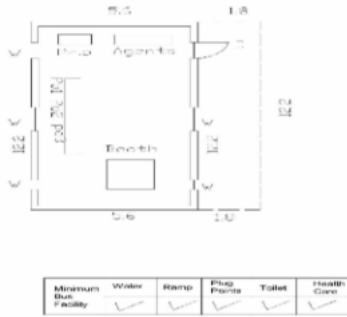

Google Map View

Polling Station Building Front View

Polling Station Front View

Cad View

Key MAP View

1	ZKF2086775	பெயர் : லக்ருமணன் தந்தை பெயர்: குட்டி வீட்டு எண் : 1 வயது : 66 பாலினம் : ஆண்	Photo is available	2	ZKF0283432	பெயர் : குமார் தந்தை பெயர்: சுப்பிரமணி வீட்டு எண் : 1 வயது : 65 பாலினம் : ஆண்	Photo is available	3	ZKF2086783	பெயர் : கற்பகம் கணவர் பெயர்: லக்ருமணன் வீட்டு எண் : 1 வயது : 60 பாலினம் : பெண்	Photo is available
4	ZKF2086791	பெயர் : மகேஸ்வரி கணவர் பெயர்: விநாயகம் வீட்டு எண் : 1 வயது : 52 பாலினம் : பெண்	Photo is available	5	FYY3692639	பெயர் : யூபாலன் தந்தை பெயர்: லட்சுமணன் வீட்டு எண் : 1 வயது : 38 பாலினம் : ஆண்	Photo is available	6	ZKF0430041	பெயர் : யுவராணி கணவர் பெயர்: ராஜா வீட்டு எண் : 1 வயது : 38 பாலினம் : பெண்	Photo is available
7	ZKF0576629	பெயர் : நவீன்குமார் தந்தை பெயர்: லட்சுமணன் வீட்டு எண் : 1 வயது : 32 பாலினம் : ஆண்	Photo is available	8	ZKF1325232	பெயர் : கற்பகம் கணவர் பெயர்: இளங்கோ வீட்டு எண் : 1 வயது : 29 பாலினம் : பெண்	Photo is available	9	ZKF2146207	பெயர் : கா திவ்யலா தந்தை பெயர்: ஆ ஏ கார்த்திகேயன் வீட்டு எண் : 1 வயது : 24 பாலினம் : பெண்	Photo is available
10	ZKF0787382	பெயர் : லோகநாதன் தந்தை பெயர்: சுப்பிரமணி வீட்டு எண் : 1-19 வயது : 49 பாலினம் : ஆண்	Photo is available	11	ZKF1157791	பெயர் : சத்யவாணி தந்தை பெயர்: சிவப்பிரகாசம் வீட்டு எண் : 1-87 வயது : 28 பாலினம் : பெண்	Photo is available	12	ZKF1468503	பெயர் : நவீன் பாலாஜி.சி.சு தந்தை பெயர்: சிவப்பிரகாசம் வீட்டு எண் : 1/87 வயது : 26 பாலினம் : ஆண்	Photo is available
13	FYY1702125	பெயர் : புவனேஸ்வரி கணவர் பெயர்: இராமன் வீட்டு எண் : 1ஏ வயது : 61 பாலினம் : பெண்	Photo is available	14	ZKF0393017	பெயர் : ஹேமலதா தாயின் பெயர்: புவனேஸ்வரி வீட்டு எண் : 1A வயது : 35 பாலினம் : பெண்	Photo is available	15	FYY3518008	பெயர் : பழனி தந்தை பெயர்: சுப்பிரமணி வீட்டு எண் : 2 வயது : 86 பாலினம் : ஆண்	Photo is available
16	ZKF2086817	பெயர் : எல்லம்மாள் கணவர் பெயர்: பழனி வீட்டு எண் : 2 வயது : 79 பாலினம் : பெண்	Photo is available	17	ZKF2086825	பெயர் : சிவப்பிரகாசம் தந்தை பெயர்: பழனி வீட்டு எண் : 2 வயது : 61 பாலினம் : ஆண்	Photo is available	18	ZKF2508505	பெயர் : கனிமொழி தந்தை பெயர்: நீலகண்டன் வீட்டு எண் : 2/62 வயது : 24 பாலினம் : பெண்	Photo is available
19	ZKF0542480	பெயர் : ஜனார்த்தனன் தந்தை பெயர்: சிவராமன் வீட்டு எண் : 2-64A வயது : 32 பாலினம் : ஆண்	Photo is available	20	FYY3660545	பெயர் : குமார் தந்தை பெயர்: எத்திராஜ் வீட்டு எண் : 3 வயது : 47 பாலினம் : ஆண்	Photo is available	21	ZKF0542894	பெயர் : சுந்தரி கணவர் பெயர்: குமார் வீட்டு எண் : 3 வயது : 36 பாலினம் : பெண்	Photo is available
22	ZKF2086841	பெயர் : லட்சுமி கணவர் பெயர்: நாராயணன் வீட்டு எண் : 3E வயது : 78 பாலினம் : பெண்	Photo is available	23	ZKF2086858	பெயர் : லோகநாதன் தந்தை பெயர்: நாராயணன் வீட்டு எண் : 3E வயது : 55 பாலினம் : ஆண்	Photo is available	24	ZKF2086866	பெயர் : தனசேகரன் தந்தை பெயர்: நாராயணன் வீட்டு எண் : 3E வயது : 53 பாலினம் : ஆண்	Photo is available
25	FYY3581659	பெயர் : அம்மு கணவர் பெயர்: லோகநாதன் வீட்டு எண் : 3E வயது : 46 பாலினம் : பெண்	Photo is available	26	FYY3752094	பெயர் : குமுதா கணவர் பெயர்: நீலமேகன் வீட்டு எண் : 3இ வயது : 43 பாலினம் : பெண்	Photo is available	27	FYY3752086	பெயர் : கீதா கணவர் பெயர்: தனசேகரன் வீட்டு எண் : 3E வயது : 42 பாலினம் : பெண்	Photo is available
28	FYY3581469	பெயர் : பெருமாள் தந்தை பெயர்: நாராயணன் வீட்டு எண் : 3E வயது : 39 பாலினம் : ஆண்	Photo is available	29	ZKF2146066	பெயர் : ஷா விருதாம்பாள் தந்தை பெயர்: ஏம் சீனிவாசன் வீட்டு எண் : 4 வயது : 78 பாலினம் : பெண்	Photo is available	30	ZKF1363746	பெயர் : அசோகன் இதரர் பெயர்: ரத்தேவி வீட்டு எண் : 4 வயது : 51 பாலினம் : ஆண்	Photo is available