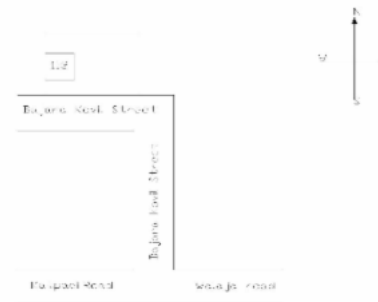

Google Map View

Polling Station Building Front View

Polling Station Front View

Cad View

Key MAP View

1	ZKF2086775	பெயர் : லக்ருமணன் தந்தை பெயர்: குட்டி வீட்டு எண் : 1 வயது : 66 பாலினம் : ஆண்	Photo is available	2	ZKF0283432	பெயர் : குமார் தந்தை பெயர்: சுப்பிரமணி வீட்டு எண் : 1 வயது : 65 பாலினம் : ஆண்	Photo is available	3	ZKF2086783	பெயர் : கற்பகம் கணவர் பெயர்: லக்ருமணன் வீட்டு எண் : 1 வயது : 60 பாலினம் : பெண்	Photo is available
4	ZKF2086791	பெயர் : மகேஸ்வரி கணவர் பெயர்: விநாயகம் வீட்டு எண் : 1 வயது : 52 பாலினம் : பெண்	Photo is available	5	FYY3692639	பெயர் : யூபாலன் தந்தை பெயர்: லட்சுமணன் வீட்டு எண் : 1 வயது : 38 பாலினம் : ஆண்	Photo is available	6	ZKF0430041	பெயர் : யுவராணி கணவர் பெயர்: ராஜா வீட்டு எண் : 1 வயது : 38 பாலினம் : பெண்	Photo is available
7	ZKF0576629	பெயர் : நவீன்குமார் தந்தை பெயர்: லட்சுமணன் வீட்டு எண் : 1 வயது : 32 பாலினம் : ஆண்	Photo is available	8	ZKF1325232	பெயர் : கற்பகம் கணவர் பெயர்: இளங்கோ வீட்டு எண் : 1 வயது : 29 பாலினம் : பெண்	Photo is available	9	ZKF2146207	பெயர் : கா திவ்யலா தந்தை பெயர்: ஆ ஏ கார்த்திகேயன் வீட்டு எண் : 1 வயது : 24 பாலினம் : பெண்	Photo is available
10	ZKF0787382	பெயர் : லோகநாதன் தந்தை பெயர்: சுப்பிரமணி வீட்டு எண் : 1-19 வயது : 49 பாலினம் : ஆண்	Photo is available	11	ZKF1157791	பெயர் : சத்யவாணி தந்தை பெயர்: சிவப்பிரகாசம் வீட்டு எண் : 1-87 வயது : 28 பாலினம் : பெண்	Photo is available	12	ZKF1468503	பெயர் : நவீன் பாலாஜி.சி.சு தந்தை பெயர்: சிவப்பிரகாசம் வீட்டு எண் : 1/87 வயது : 26 பாலினம் : ஆண்	Photo is available
13	FYY1702125	பெயர் : புவனேஸ்வரி கணவர் பெயர்: இராமன் வீட்டு எண் : 1ஏ வயது : 61 பாலினம் : பெண்	Photo is available	14	ZKF0393017	பெயர் : ஹேமலதா தாயின் பெயர்: புவனேஸ்வரி வீட்டு எண் : 1A வயது : 35 பாலினம் : பெண்	Photo is available	15	FYY3518008	பெயர் : பழனி தந்தை பெயர்: சுப்பிரமணி வீட்டு எண் : 2 வயது : 86 பாலினம் : ஆண்	Photo is available
16	ZKF2086817	பெயர் : எல்லம்மாள் கணவர் பெயர்: பழனி வீட்டு எண் : 2 வயது : 79 பாலினம் : பெண்	Photo is available	17	ZKF2086825	பெயர் : சிவப்பிரகாசம் தந்தை பெயர்: பழனி வீட்டு எண் : 2 வயது : 61 பாலினம் : ஆண்	Photo is available	18	ZKF2508505	பெயர் : கனிமொழி தந்தை பெயர்: நீலகண்டன் வீட்டு எண் : 2/62 வயது : 24 பாலினம் : பெண்	Photo is available
19	ZKF0542480	பெயர் : ஜனார்த்தனன் தந்தை பெயர்: சிவராமன் வீட்டு எண் : 2-64A வயது : 32 பாலினம் : ஆண்	Photo is available	20	FYY3660545	பெயர் : குமார் தந்தை பெயர்: எத்திராஜ் வீட்டு எண் : 3 வயது : 47 பாலினம் : ஆண்	Photo is available	21	ZKF0542894	பெயர் : சுந்தரி கணவர் பெயர்: குமார் வீட்டு எண் : 3 வயது : 36 பாலினம் : பெண்	Photo is available
22	ZKF2086841	பெயர் : லட்சுமி கணவர் பெயர்: நாராயணன் வீட்டு எண் : 3E வயது : 78 பாலினம் : பெண்	Photo is available	23	ZKF2086858	பெயர் : லோகநாதன் தந்தை பெயர்: நாராயணன் வீட்டு எண் : 3E வயது : 55 பாலினம் : ஆண்	Photo is available	24	ZKF2086866	பெயர் : தனசேகரன் தந்தை பெயர்: நாராயணன் வீட்டு எண் : 3E வயது : 53 பாலினம் : ஆண்	Photo is available
25	FYY3581659	பெயர் : அம்மு கணவர் பெயர்: லோகநாதன் வீட்டு எண் : 3E வயது : 46 பாலினம் : பெண்	Photo is available	26	FYY3752094	பெயர் : குமுதா கணவர் பெயர்: நீலமேகன் வீட்டு எண் : 3இ வயது : 43 பாலினம் : பெண்	Photo is available	27	FYY3752086	பெயர் : கீதா கணவர் பெயர்: தனசேகரன் வீட்டு எண் : 3E வயது : 42 பாலினம் : பெண்	Photo is available
28	FYY3581469	பெயர் : பெருமாள் தந்தை பெயர்: நாராயணன் வீட்டு எண் : 3E வயது : 39 பாலினம் : ஆண்	Photo is available	29	ZKF2146066	பெயர் : ஷா விருதாம்பாள் தந்தை பெயர்: ஏம் சீனிவாசன் வீட்டு எண் : 4 வயது : 78 பாலினம் : பெண்	Photo is available	30	ZKF1363746	பெயர் : அசோகன் இதரர் பெயர்: ரத்தேவி வீட்டு எண் : 4 வயது : 51 பாலினம் : ஆண்	Photo is available