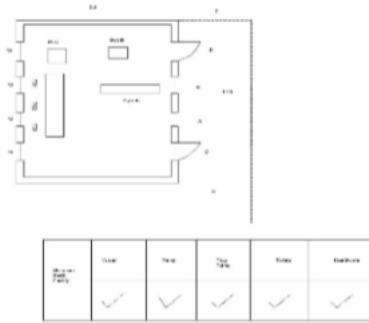

Cad View

Key MAP View