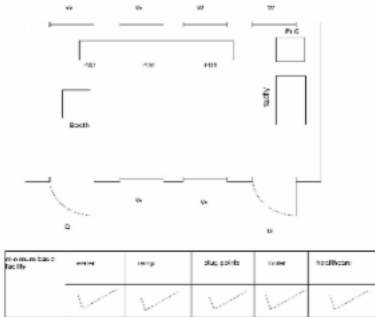

Google Map View

Polling Station Building Front View

Polling Station Front View

Cad View

Key MAP View

1 பெயர் : வேலழகன் தந்தை பெயர் : கோபாலகிருஷ்ணன் வீட்டு எண் : 1 வயது : 50 பாலினம் : ஆண்	FYY1630300 Photo is available	2 பெயர் : சுரேஷ் தந்தை பெயர் : மார்கபந்து வீட்டு எண் : 1 வயது : 39 பாலினம் : ஆண்	ZKF0567651 Photo is available	3 பெயர் : பா ரேவதி கணவர் பெயர் : பாஸ்கரன் கு வீட்டு எண் : 1 வயது : 34 பாலினம் : பெண்	ZKF2243772 Photo is available
4 பெயர் : சதிஷ் குமார் தந்தை பெயர் : நடராஜன் வீட்டு எண் : 1 வயது : 31 பாலினம் : ஆண்	ZKF1069079 Photo is available	5 பெயர் : ராமு தந்தை பெயர் : கோவிந்தசாமி வீட்டு எண் : 1 வயது : 31 பாலினம் : ஆண்	ZKF1018423 Photo is available	6 பெயர் : சீனிவாசன் தந்தை பெயர் : ரவி வீட்டு எண் : 1 வயது : 30 பாலினம் : ஆண்	ZKF1069046 Photo is available
7 பெயர் : விஜய குமார் தந்தை பெயர் : பழனி வீட்டு எண் : 1 வயது : 29 பாலினம் : ஆண்	ZKF1069038 Photo is available	8 பெயர் : சிவசங்கரன் தந்தை பெயர் : ராமமூர்த்தி வீட்டு எண் : 1 வயது : 28 பாலினம் : ஆண்	ZKF1181734 Photo is available	9 பெயர் : மீனாட்சி கணவர் பெயர் : பூபாலன் வீட்டு எண் : 1-2 வயது : 37 பாலினம் : பெண்	ZKF1271493 Photo is available
10 பெயர் : கன்னன் தந்தை பெயர் : கோவிந்த சாமி வீட்டு எண் : 1-3 வயது : 29 பாலினம் : ஆண்	ZKF1069087 Photo is available	11 பெயர் : தமிழ்செல்வன் தந்தை பெயர் : மதியழகன் வீட்டு எண் : 1/4 வயது : 26 பாலினம் : ஆண்	ZKF1365956 Photo is available	12 பெயர் : மேகநாதன் தந்தை பெயர் : ராமமூர்த்தி வீட்டு எண் : 1/4 வயது : 26 பாலினம் : ஆண்	ZKF1375732 Photo is available
13 பெயர் : தங்கராஜ் ம தந்தை பெயர் : மதியழகன் வீட்டு எண் : 1/4 வயது : 25 பாலினம் : ஆண்	ZKF2187383 Photo is available	14 பெயர் : நந்தினி ம தந்தை பெயர் : மதியழகன் வீட்டு எண் : 1/4 வயது : 24 பாலினம் : பெண்	ZKF2181758 Photo is available	15 பெயர் : வே பிரவின் தந்தை பெயர் : வேலழகன் வீட்டு எண் : 1/5 வயது : 26 பாலினம் : ஆண்	ZKF1419282 Photo is available
16 பெயர் : ராஜ்குமார் தந்தை பெயர் : மார்கபந்து வீட்டு எண் : 1-10 வயது : 40 பாலினம் : ஆண்	ZKF0567685 Photo is available	17 பெயர் : இராஜலட்சுமி தந்தை பெயர் : மார்கபந்து வீட்டு எண் : 1-10 வயது : 36 பாலினம் : பெண்	ZKF0567503 Photo is available	18 பெயர் : அஸ்வின் தந்தை பெயர் : வேலழகன் வீட்டு எண் : 1-12A வயது : 27 பாலினம் : ஆண்	ZKF1271600 Photo is available
19 பெயர் : அபிநயா தந்தை பெயர் : வேலழகன் வீட்டு எண் : 1/12A வயது : 26 பாலினம் : பெண்	ZKF1421932 Photo is available	20 பெயர் : பரிமளா கணவர் பெயர் : ரமேஷ் வீட்டு எண் : 1-13 வயது : 40 பாலினம் : பெண்	ZKF1003979 Photo is available	21 பெயர் : பொற்கொடி தந்தை பெயர் : பன்னீர்செல்வம் வீட்டு எண் : 1-13 வயது : 34 பாலினம் : பெண்	ZKF0567412 Photo is available
22 பெயர் : வெண்ணிலா தந்தை பெயர் : ரவி வீட்டு எண் : 1-13 வயது : 33 பாலினம் : பெண்	ZKF1069186 Photo is available	23 பெயர் : வெ கோமதி தந்தை பெயர் : வேலழகன் வீட்டு எண் : 1/15 வயது : 22 பாலினம் : பெண்	ZKF2342418 Photo is available	24 பெயர் : விமலா கணவர் பெயர் : அயிர்தலிங்கம் வீட்டு எண் : 1-16 வயது : 43 பாலினம் : பெண்	ZKF1004225 Photo is available
25 பெயர் : வினிதா தந்தை பெயர் : மூர்த்தி வீட்டு எண் : 1/16ஏ வயது : 21 பாலினம் : பெண்	ZKF2440717 Photo is available	26 பெயர் : பிரகாஷ் தந்தை பெயர் : குமார் வீட்டு எண் : 1-18 வயது : 32 பாலினம் : ஆண்	ZKF0801712 Photo is available	27 பெயர் : ஹேமலதா கணவர் பெயர் : செல்வம் வீட்டு எண் : 1-20 வயது : 35 பாலினம் : பெண்	ZKF0567859 Photo is available
28 பெயர் : பிரபு தந்தை பெயர் : ஆறுமுகம் வீட்டு எண் : 1-20 வயது : 31 பாலினம் : ஆண்	ZKF0801639 Photo is available	29 பெயர் : சாந்தி கணவர் பெயர் : ஸ்ரீதரன் வீட்டு எண் : 1/22 வயது : 60 பாலினம் : பெண்	ZKF1494426 Photo is available	30 பெயர் : லதா கணவர் பெயர் : ராஜேஷ் வீட்டு எண் : 1/22 வயது : 36 பாலினம் : பெண்	ZKF2198216 Photo is available