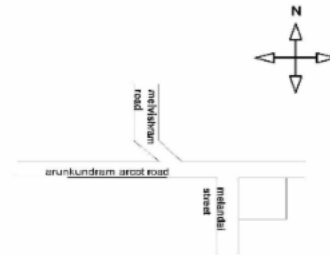

Google Map View

Polling Station Building Front View

Polling Station Front View

Cad View

Key MAP View

1 பெயர் : வேலழகன் தந்தை பெயர் : கோபாலகிருஷ்ணன் வீட்டு எண் : 1 வயது : 50 பாலினம் : ஆண்	FYY1630300 Photo is available	2 பெயர் : சுரேஷ் தந்தை பெயர் : மார்கபந்து வீட்டு எண் : 1 வயது : 39 பாலினம் : ஆண்	ZKF0567651 Photo is available	3 பெயர் : பா ரேவதி கணவர் பெயர் : பாஸ்கரன் கு வீட்டு எண் : 1 வயது : 34 பாலினம் : பெண்	ZKF2243772 Photo is available
4 பெயர் : சதிஷ் குமார் தந்தை பெயர் : நடராஜன் வீட்டு எண் : 1 வயது : 31 பாலினம் : ஆண்	ZKF1069079 Photo is available	5 பெயர் : ராமு தந்தை பெயர் : கோவிந்தசாமி வீட்டு எண் : 1 வயது : 31 பாலினம் : ஆண்	ZKF1018423 Photo is available	6 பெயர் : சீனிவாசன் தந்தை பெயர் : ரவி வீட்டு எண் : 1 வயது : 30 பாலினம் : ஆண்	ZKF1069046 Photo is available
7 பெயர் : விஜய குமார் தந்தை பெயர் : பழனி வீட்டு எண் : 1 வயது : 29 பாலினம் : ஆண்	ZKF1069038 Photo is available	8 பெயர் : சிவசங்கரன் தந்தை பெயர் : ராமமூர்த்தி வீட்டு எண் : 1 வயது : 28 பாலினம் : ஆண்	ZKF1181734 Photo is available	9 பெயர் : மீனாட்சி கணவர் பெயர் : பூபாலன் வீட்டு எண் : 1-2 வயது : 37 பாலினம் : பெண்	ZKF1271493 Photo is available
10 பெயர் : கன்னன் தந்தை பெயர் : கோவிந்த சாமி வீட்டு எண் : 1-3 வயது : 29 பாலினம் : ஆண்	ZKF1069087 Photo is available	11 பெயர் : தமிழ்செல்வன் தந்தை பெயர் : மதியழகன் வீட்டு எண் : 1/4 வயது : 26 பாலினம் : ஆண்	ZKF1365956 Photo is available	12 பெயர் : மேகநாதன் தந்தை பெயர் : ராமமூர்த்தி வீட்டு எண் : 1/4 வயது : 26 பாலினம் : ஆண்	ZKF1375732 Photo is available
13 பெயர் : தங்கராஜ் ம தந்தை பெயர் : மதியழகன் வீட்டு எண் : 1/4 வயது : 25 பாலினம் : ஆண்	ZKF2187383 Photo is available	14 பெயர் : நந்தினி ம தந்தை பெயர் : மதியழகன் வீட்டு எண் : 1/4 வயது : 24 பாலினம் : பெண்	ZKF2181758 Photo is available	15 பெயர் : வே பிரவின் தந்தை பெயர் : வேலழகன் வீட்டு எண் : 1/5 வயது : 26 பாலினம் : ஆண்	ZKF1419282 Photo is available
16 பெயர் : ராஜ்குமார் தந்தை பெயர் : மார்கபந்து வீட்டு எண் : 1-10 வயது : 40 பாலினம் : ஆண்	ZKF0567685 Photo is available	17 பெயர் : இராஜலட்சுமி தந்தை பெயர் : மார்கபந்து வீட்டு எண் : 1-10 வயது : 36 பாலினம் : பெண்	ZKF0567503 Photo is available	18 பெயர் : அஸ்வின் தந்தை பெயர் : வேலழகன் வீட்டு எண் : 1-12A வயது : 27 பாலினம் : ஆண்	ZKF1271600 Photo is available
19 பெயர் : அபிநயா தந்தை பெயர் : வேலழகன் வீட்டு எண் : 1/12A வயது : 26 பாலினம் : பெண்	ZKF1421932 Photo is available	20 பெயர் : பரிமளா கணவர் பெயர் : ரமேஷ் வீட்டு எண் : 1-13 வயது : 40 பாலினம் : பெண்	ZKF1003979 Photo is available	21 பெயர் : பொற்கொடி தந்தை பெயர் : பன்னீர்செல்வம் வீட்டு எண் : 1-13 வயது : 34 பாலினம் : பெண்	ZKF0567412 Photo is available
22 பெயர் : வெண்ணிலா தந்தை பெயர் : ரவி வீட்டு எண் : 1-13 வயது : 33 பாலினம் : பெண்	ZKF1069186 Photo is available	23 பெயர் : வெ கோமதி தந்தை பெயர் : வேலழகன் வீட்டு எண் : 1/15 வயது : 22 பாலினம் : பெண்	ZKF2342418 Photo is available	24 பெயர் : விமலா கணவர் பெயர் : அயிர்தலிங்கம் வீட்டு எண் : 1-16 வயது : 43 பாலினம் : பெண்	ZKF1004225 Photo is available
25 பெயர் : வினிதா தந்தை பெயர் : மூர்த்தி வீட்டு எண் : 1/16ஏ வயது : 21 பாலினம் : பெண்	ZKF2440717 Photo is available	26 பெயர் : பிரகாஷ் தந்தை பெயர் : குமார் வீட்டு எண் : 1-18 வயது : 32 பாலினம் : ஆண்	ZKF0801712 Photo is available	27 பெயர் : ஹேமலதா கணவர் பெயர் : செல்வம் வீட்டு எண் : 1-20 வயது : 35 பாலினம் : பெண்	ZKF0567859 Photo is available
28 பெயர் : பிரபு தந்தை பெயர் : ஆறுமுகம் வீட்டு எண் : 1-20 வயது : 31 பாலினம் : ஆண்	ZKF0801639 Photo is available	29 பெயர் : சாந்தி கணவர் பெயர் : ஸ்ரீதரன் வீட்டு எண் : 1/22 வயது : 60 பாலினம் : பெண்	ZKF1494426 Photo is available	30 பெயர் : லதா கணவர் பெயர் : ராஜேஷ் வீட்டு எண் : 1/22 வயது : 36 பாலினம் : பெண்	ZKF2198216 Photo is available