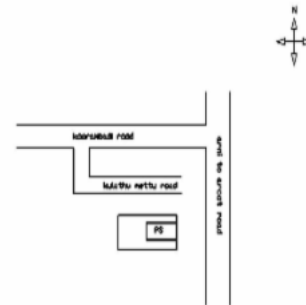

Google Map View

Polling Station Building Front View

Polling Station Front View

Cad View

Key MAP View

1 பெயர் : வள்ளியம்மாள் கணவர் பெயர்: வெங்கடேசன் வீட்டு எண் : 1 வயது : 81 பாலினம் : பெண் Photo is available	ZKF1645589	2 பெயர் : சம்பத் தந்தை பெயர்: தேவராஜி வீட்டு எண் : 1 வயது : 81 பாலினம் : ஆண் Photo is available	ZKF1645613	3 பெயர் : இராமகிருஷ்ணன் தந்தை பெயர்: செங்கல்வராயன் வீட்டு எண் : 1 வயது : 76 பாலினம் : ஆண் Photo is available	ZKF1645639
4 பெயர் : ஜானகி கணவர் பெயர்: பெருமாள் வீட்டு எண் : 1 வயது : 76 பாலினம் : பெண் Photo is available	ZKF1645647	5 பெயர் : வள்ளியம்மாள் கணவர் பெயர்: நடேசன் வீட்டு எண் : 1 வயது : 76 பாலினம் : பெண் Photo is available	FYY2332260	6 பெயர் : கமலா கணவர் பெயர்: கண்ணன் வீட்டு எண் : 1 வயது : 76 பாலினம் : பெண் Photo is available	ZKF1645654
7 பெயர் : கேசவன் தந்தை பெயர்: முருகப்பன் வீட்டு எண் : 1 வயது : 76 பாலினம் : ஆண் Photo is available	FYY1837061	8 பெயர் : லலிதா கணவர் பெயர்: சம்பத் வீட்டு எண் : 1 வயது : 71 பாலினம் : பெண் Photo is available	ZKF1645670	9 பெயர் : கனகம்மாள் கணவர் பெயர்: பெருமாள் வீட்டு எண் : 1 வயது : 71 பாலினம் : பெண் Photo is available	ZKF1646652
10 பெயர் : சம்பத் தந்தை பெயர்: இராசாமி வீட்டு எண் : 1 வயது : 71 பாலினம் : ஆண் Photo is available	ZKF1646660	11 பெயர் : புருஷோத்தமன் தந்தை பெயர்: சுப்பிரமணி வீட்டு எண் : 1 வயது : 69 பாலினம் : ஆண் Photo is available	ZKF1646678	12 பெயர் : சாந்தி கணவர் பெயர்: மோகனம் வீட்டு எண் : 1 வயது : 69 பாலினம் : பெண் Photo is available	ZKF1646686
13 பெயர் : பவுண்மாள் கணவர் பெயர்: கோபால் வீட்டு எண் : 1 வயது : 69 பாலினம் : பெண் Photo is available	ZKF1646694	14 பெயர் : வசந்தா கணவர் பெயர்: பெருமாள் வீட்டு எண் : 1 வயது : 69 பாலினம் : பெண் Photo is available	FYY0522279	15 பெயர் : மேகநாதன் தந்தை பெயர்: சிங்காரம் வீட்டு எண் : 1 வயது : 68 பாலினம் : ஆண் Photo is available	FYY3495918
16 பெயர் : செல்வம் தந்தை பெயர்: சிங்காரம் வீட்டு எண் : 1 வயது : 66 பாலினம் : ஆண் Photo is available	ZKF1646702	17 பெயர் : முருகன் தந்தை பெயர்: ஏழுமலை வீட்டு எண் : 1 வயது : 66 பாலினம் : ஆண் Photo is available	ZKF1646710	18 பெயர் : மண்ணு கணவர் பெயர்: சுப்பிரமணி வீட்டு எண் : 1 வயது : 66 பாலினம் : பெண் Photo is available	ZKF1646744
19 பெயர் : முருகன் தந்தை பெயர்: சின்னசாமி வீட்டு எண் : 1 வயது : 66 பாலினம் : ஆண் Photo is available	FYY0522569	20 பெயர் : காஞ்சனா கணவர் பெயர்: கேசவன் வீட்டு எண் : 1 வயது : 66 பாலினம் : பெண் Photo is available	FYY1585694	21 பெயர் : லலிதா கணவர் பெயர்: கண்ணன் வீட்டு எண் : 1 வயது : 66 பாலினம் : பெண் Photo is available	ZKF1646751
22 பெயர் : கண்ணியப்பன் கே தந்தை பெயர்: குட்டி வீட்டு எண் : 1 வயது : 66 பாலினம் : ஆண் Photo is available	FYY1585967	23 பெயர் : சேட்டு தந்தை பெயர்: கண்ணன் வீட்டு எண் : 1 வயது : 65 பாலினம் : ஆண் Photo is available	ZKF1646777	24 பெயர் : இராணி கணவர் பெயர்: முருகன் வீட்டு எண் : 1 வயது : 63 பாலினம் : பெண் Photo is available	FYY1585769
25 பெயர் : மல்லிகா கணவர் பெயர்: மேகநாதன் வீட்டு எண் : 1 வயது : 63 பாலினம் : பெண் Photo is available	FYY3550340	26 பெயர் : இராணி கணவர் பெயர்: வெங்கடேசன் வீட்டு எண் : 1 வயது : 63 பாலினம் : பெண் Photo is available	ZKF1646793	27 பெயர் : கேசவன் தந்தை பெயர்: சுப்பிரமணி வீட்டு எண் : 1 வயது : 62 பாலினம் : ஆண் Photo is available	ZKF1646801
28 பெயர் : ராமமூர்த்தி தந்தை பெயர்: மாணிக்கம் வீட்டு எண் : 1 வயது : 61 பாலினம் : ஆண் Photo is available	ZKF0131979	29 பெயர் : பாஸ்கரன் தந்தை பெயர்: வெங்கடேசன் வீட்டு எண் : 1 வயது : 61 பாலினம் : ஆண் Photo is available	FYY2332179	30 பெயர் : தட்சிணாமூர்த்தி தந்தை பெயர்: வெள்ளை வீட்டு எண் : 1 வயது : 61 பாலினம் : ஆண் Photo is available	ZKF1646819