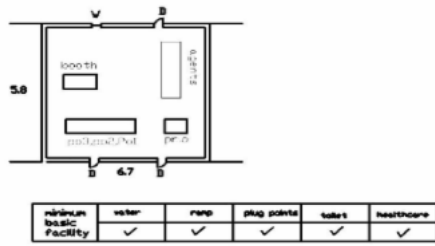

Google Map View

Polling Station Building Front View

Polling Station Front View

Cad View

Key MAP View

1 பெயர் : வள்ளியம்மாள் கணவர் பெயர்: வெங்கடேசன் வீட்டு எண் : 1 வயது : 81 பாலினம் : பெண் Photo is available	ZKF1645589	2 பெயர் : சம்பத் தந்தை பெயர்: தேவராஜி வீட்டு எண் : 1 வயது : 81 பாலினம் : ஆண் Photo is available	ZKF1645613	3 பெயர் : இராமகிருஷ்ணன் தந்தை பெயர்: செங்கல்வராயன் வீட்டு எண் : 1 வயது : 76 பாலினம் : ஆண் Photo is available	ZKF1645639
4 பெயர் : ஜானகி கணவர் பெயர்: பெருமாள் வீட்டு எண் : 1 வயது : 76 பாலினம் : பெண் Photo is available	ZKF1645647	5 பெயர் : வள்ளியம்மாள் கணவர் பெயர்: நடேசன் வீட்டு எண் : 1 வயது : 76 பாலினம் : பெண் Photo is available	FYY2332260	6 பெயர் : கமலா கணவர் பெயர்: கண்ணன் வீட்டு எண் : 1 வயது : 76 பாலினம் : பெண் Photo is available	ZKF1645654
7 பெயர் : கேசவன் தந்தை பெயர்: முருகப்பன் வீட்டு எண் : 1 வயது : 76 பாலினம் : ஆண் Photo is available	FYY1837061	8 பெயர் : லலிதா கணவர் பெயர்: சம்பத் வீட்டு எண் : 1 வயது : 71 பாலினம் : பெண் Photo is available	ZKF1645670	9 பெயர் : கனகம்மாள் கணவர் பெயர்: பெருமாள் வீட்டு எண் : 1 வயது : 71 பாலினம் : பெண் Photo is available	ZKF1646652
10 பெயர் : சம்பத் தந்தை பெயர்: இராசாமி வீட்டு எண் : 1 வயது : 71 பாலினம் : ஆண் Photo is available	ZKF1646660	11 பெயர் : புருஷோத்தமன் தந்தை பெயர்: சுப்பிரமணி வீட்டு எண் : 1 வயது : 69 பாலினம் : ஆண் Photo is available	ZKF1646678	12 பெயர் : சாந்தி கணவர் பெயர்: மோகனம் வீட்டு எண் : 1 வயது : 69 பாலினம் : பெண் Photo is available	ZKF1646686
13 பெயர் : பவுண்மாள் கணவர் பெயர்: கோபால் வீட்டு எண் : 1 வயது : 69 பாலினம் : பெண் Photo is available	ZKF1646694	14 பெயர் : வசந்தா கணவர் பெயர்: பெருமாள் வீட்டு எண் : 1 வயது : 69 பாலினம் : பெண் Photo is available	FYY0522279	15 பெயர் : மேகநாதன் தந்தை பெயர்: சிங்காரம் வீட்டு எண் : 1 வயது : 68 பாலினம் : ஆண் Photo is available	FYY3495918
16 பெயர் : செல்வம் தந்தை பெயர்: சிங்காரம் வீட்டு எண் : 1 வயது : 66 பாலினம் : ஆண் Photo is available	ZKF1646702	17 பெயர் : முருகன் தந்தை பெயர்: ஏழுமலை வீட்டு எண் : 1 வயது : 66 பாலினம் : ஆண் Photo is available	ZKF1646710	18 பெயர் : மண்ணு கணவர் பெயர்: சுப்பிரமணி வீட்டு எண் : 1 வயது : 66 பாலினம் : பெண் Photo is available	ZKF1646744
19 பெயர் : முருகன் தந்தை பெயர்: சின்னசாமி வீட்டு எண் : 1 வயது : 66 பாலினம் : ஆண் Photo is available	FYY0522569	20 பெயர் : காஞ்சனா கணவர் பெயர்: கேசவன் வீட்டு எண் : 1 வயது : 66 பாலினம் : பெண் Photo is available	FYY1585694	21 பெயர் : லலிதா கணவர் பெயர்: கண்ணன் வீட்டு எண் : 1 வயது : 66 பாலினம் : பெண் Photo is available	ZKF1646751
22 பெயர் : கண்ணியப்பன் கே தந்தை பெயர்: குட்டி வீட்டு எண் : 1 வயது : 66 பாலினம் : ஆண் Photo is available	FYY1585967	23 பெயர் : சேட்டு தந்தை பெயர்: கண்ணன் வீட்டு எண் : 1 வயது : 65 பாலினம் : ஆண் Photo is available	ZKF1646777	24 பெயர் : இராணி கணவர் பெயர்: முருகன் வீட்டு எண் : 1 வயது : 63 பாலினம் : பெண் Photo is available	FYY1585769
25 பெயர் : மல்லிகா கணவர் பெயர்: மேகநாதன் வீட்டு எண் : 1 வயது : 63 பாலினம் : பெண் Photo is available	FYY3550340	26 பெயர் : இராணி கணவர் பெயர்: வெங்கடேசன் வீட்டு எண் : 1 வயது : 63 பாலினம் : பெண் Photo is available	ZKF1646793	27 பெயர் : கேசவன் தந்தை பெயர்: சுப்பிரமணி வீட்டு எண் : 1 வயது : 62 பாலினம் : ஆண் Photo is available	ZKF1646801
28 பெயர் : ராமமூர்த்தி தந்தை பெயர்: மாணிக்கம் வீட்டு எண் : 1 வயது : 61 பாலினம் : ஆண் Photo is available	ZKF0131979	29 பெயர் : பாஸ்கரன் தந்தை பெயர்: வெங்கடேசன் வீட்டு எண் : 1 வயது : 61 பாலினம் : ஆண் Photo is available	FYY2332179	30 பெயர் : தட்சிணாமூர்த்தி தந்தை பெயர்: வெள்ளை வீட்டு எண் : 1 வயது : 61 பாலினம் : ஆண் Photo is available	ZKF1646819