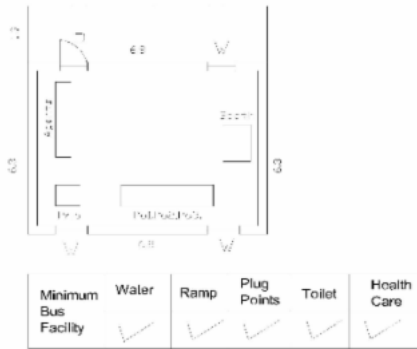

**Nazri Naksha**

**Google Map View**

**Polling Station Building Front View**

**Polling Station Front View**

**Cad View**

**Key MAP View**

1 பெயர் : சரணராஜ் க தந்தை பெயர்: கச்சீஸ்வரன் ரா வீட்டு எண் : 00 வயது : 37 பாலினம் : ஆண் Photo is available	ZKF2332625	S 2 பெயர் : இராஜசேகரன் தந்தை பெயர்: இராஜரத்தினம் வீட்டு எண் : 1 வயது : 37 பாலினம் : ஆண் Photo is available	ZKF1014539	3 பெயர் : வீ விசாலாட்சி தந்தை பெயர்: வரதன் வீட்டு எண் : 1/390 வயது : 24 பாலினம் : பெண் Photo is available	ZKF2180974
4 பெயர் : ஆனந்த குமார் தந்தை பெயர்: பழனிசாமி வீட்டு எண் : 2 வயது : 39 பாலினம் : ஆண் Photo is available	ZKF0545640	5 பெயர் : ஆ சசிகலா கணவர் பெயர்: ப ஆனந்தகுமார் வீட்டு எண் : 2 வயது : 28 பாலினம் : பெண் Photo is available	ZKF1398106	6 பெயர் : ருபேஷ்குமார் தந்தை பெயர்: சுந்தரராஜ் வீட்டு எண் : 3-37 வயது : 36 பாலினம் : ஆண் Photo is available	ZKF0128496
7 பெயர் : அ கஜேந்திரன் தந்தை பெயர்: ஆனந்தன் வீட்டு எண் : 3/116 வயது : 24 பாலினம் : ஆண் Photo is available	ZKF2112498	8 பெயர் : மகாலட்சுமி தந்தை பெயர்: சுந்தரமூர்த்தி வீட்டு எண் : 3/176 வயது : 26 பாலினம் : பெண் Photo is available	ZKF1488493	9 பெயர் : அ கீர்த்திகா தந்தை பெயர்: அசோகன் வீட்டு எண் : 3/223 வயது : 24 பாலினம் : பெண் Photo is available	ZKF2180917
10 பெயர் : தமிழ்வழி தந்தை பெயர்: மின்னல்கிழார் வீட்டு எண் : 4 வயது : 64 பாலினம் : ஆண் Photo is available	ZKF1597517	11 பெயர் : வரலட்சுமி கணவர் பெயர்: பரந்தாமன் வீட்டு எண் : 4-2 வயது : 42 பாலினம் : பெண் Photo is available	ZKF0396119	12 பெயர் : விஜயா கணவர் பெயர்: ரமேஷ் வீட்டு எண் : 4-17 வயது : 38 பாலினம் : பெண் Photo is available	FYY3672839
13 பெயர் : மதுமிதா தந்தை பெயர்: வெங்கட்ராமன் வீட்டு எண் : 4/17 வயது : 21 பாலினம் : பெண் Photo is available	ZKF2422640	14 பெயர் : மௌந்த் தந்தை பெயர்: கண்ணன் வீட்டு எண் : 4-27A வயது : 67 பாலினம் : ஆண் Photo is available	ZKF0395822	15 பெயர் : ஈஸ்வரவேலு தந்தை பெயர்: சுப்பிரமணி வீட்டு எண் : 4-30 வயது : 53 பாலினம் : ஆண் Photo is available	ZKF1014034
16 பெயர் : மைதிலி கணவர் பெயர்: ஈஸ்வரவேலு வீட்டு எண் : 4-30 வயது : 39 பாலினம் : பெண் Photo is available	ZKF1061514	17 பெயர் : ஈ தினேஷ்குமார் தந்தை பெயர்: ஈ ஈஸ்வராவேலு வீட்டு எண் : 4/30 வயது : 22 பாலினம் : ஆண் Photo is available	ZKF2494680	18 பெயர் : ஈ ஐஸ்வர்யா தந்தை பெயர்: ஈஸ்வரவேலு வீட்டு எண் : 4/30 வயது : 21 பாலினம் : பெண் Photo is available	ZKF2494581
19 பெயர் : ர அவினாஷ் தாயின் பெயர்: எஸ் ரவி வீட்டு எண் : 4/31 வயது : 26 பாலினம் : ஆண் Photo is available	ZKF2231371	20 பெயர் : கீர்த்தனா தந்தை பெயர்: தமிழ்வழி வீட்டு எண் : 4-32 வயது : 29 பாலினம் : பெண் Photo is available	ZKF1061704	21 பெயர் : குமார் கோ தந்தை பெயர்: கோபால் வீட்டு எண் : 4/33பி வயது : 45 பாலினம் : ஆண் Photo is available	ZKF2551869
22 பெயர் : கல்பனா கு கணவர் பெயர்: குமார் கோ வீட்டு எண் : 4/33பி வயது : 35 பாலினம் : பெண் Photo is available	ZKF2551836	23 பெயர் : வினோத்குமார் தந்தை பெயர்: தமிழ்ச்செல்வன் வீட்டு எண் : 4-35 வயது : 39 பாலினம் : ஆண் Photo is available	ZKF0102905	24 பெயர் : வெ ஹரிபிரசாத் தந்தை பெயர்: வெங்கடேஷன் வீட்டு எண் : 4/35 வயது : 38 பாலினம் : ஆண் Photo is available	ZKF2494706
25 பெயர் : ஹ நாசராணி தந்தை பெயர்: ஹரிபிரசாத் வீட்டு எண் : 4/35 வயது : 24 பாலினம் : பெண் Photo is available	ZKF2494615	26 பெயர் : ரா ஆ பூரணி தந்தை பெயர்: ராஜா ஆறுமுகம் வீட்டு எண் : 4/36 வயது : 25 பாலினம் : பெண் Photo is available	ZKF2178531	27 பெயர் : ஹர்ஷ்குமார் தந்தை பெயர்: இளங்கோவன் வீட்டு எண் : 4/37 வயது : 22 பாலினம் : ஆண் Photo is available	ZKF2449700
28 பெயர் : கி ஜெயபாலன் தந்தை பெயர்: கிருஷ்ணன் வீட்டு எண் : 4/38 வயது : 64 பாலினம் : ஆண் Photo is available	ZKF1398155	#2 29 பெயர் : கன்னியாயப்பன் சு தந்தை பெயர்: சுப்பிரமணி வீட்டு எண் : 4/38 வயது : 39 பாலினம் : ஆண் Photo is available	FYY3672920	30 பெயர் : சுந்தரி கணவர் பெயர்: வடிவேல் வீட்டு எண் : 4-38 வயது : 36 பாலினம் : பெண் Photo is available	ZKF0396465