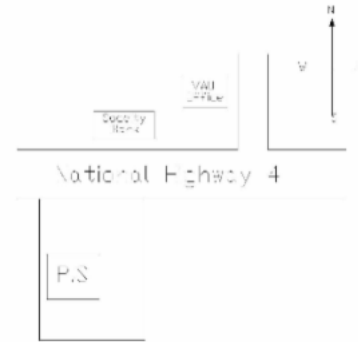

**Nazri Naksha**

**Google Map View**

**Polling Station Building Front View**

**Polling Station Front View**

**Cad View**

**Key MAP View**

1 பெயர் : சரணராஜ் க தந்தை பெயர்: கச்சீஸ்வரன் ரா வீட்டு எண் : 00 வயது : 37 பாலினம் : ஆண் Photo is available	ZKF2332625	S 2 பெயர் : இராஜசேகரன் தந்தை பெயர்: இராஜரத்தினம் வீட்டு எண் : 1 வயது : 37 பாலினம் : ஆண் Photo is available	ZKF1014539	3 பெயர் : வீ விசாலாட்சி தந்தை பெயர்: வரதன் வீட்டு எண் : 1/390 வயது : 24 பாலினம் : பெண் Photo is available	ZKF2180974
4 பெயர் : ஆனந்த குமார் தந்தை பெயர்: பழனிசாமி வீட்டு எண் : 2 வயது : 39 பாலினம் : ஆண் Photo is available	ZKF0545640	5 பெயர் : ஆ சசிகலா கணவர் பெயர்: ப ஆனந்தகுமார் வீட்டு எண் : 2 வயது : 28 பாலினம் : பெண் Photo is available	ZKF1398106	6 பெயர் : ருபேஷ்குமார் தந்தை பெயர்: சுந்தரராஜ் வீட்டு எண் : 3-37 வயது : 36 பாலினம் : ஆண் Photo is available	ZKF0128496
7 பெயர் : அ கஜேந்திரன் தந்தை பெயர்: ஆனந்தன் வீட்டு எண் : 3/116 வயது : 24 பாலினம் : ஆண் Photo is available	ZKF2112498	8 பெயர் : மகாலட்சுமி தந்தை பெயர்: சுந்தரமூர்த்தி வீட்டு எண் : 3/176 வயது : 26 பாலினம் : பெண் Photo is available	ZKF1488493	9 பெயர் : அ கீர்த்திகா தந்தை பெயர்: அசோகன் வீட்டு எண் : 3/223 வயது : 24 பாலினம் : பெண் Photo is available	ZKF2180917
10 பெயர் : தமிழ்வழி தந்தை பெயர்: மின்னல்கிழார் வீட்டு எண் : 4 வயது : 64 பாலினம் : ஆண் Photo is available	ZKF1597517	11 பெயர் : வரலட்சுமி கணவர் பெயர்: பரந்தாமன் வீட்டு எண் : 4-2 வயது : 42 பாலினம் : பெண் Photo is available	ZKF0396119	12 பெயர் : விஜயா கணவர் பெயர்: ரமேஷ் வீட்டு எண் : 4-17 வயது : 38 பாலினம் : பெண் Photo is available	FYY3672839
13 பெயர் : மதுமிதா தந்தை பெயர்: வெங்கட்ராமன் வீட்டு எண் : 4/17 வயது : 21 பாலினம் : பெண் Photo is available	ZKF2422640	14 பெயர் : மௌந்த் தந்தை பெயர்: கண்ணன் வீட்டு எண் : 4-27A வயது : 67 பாலினம் : ஆண் Photo is available	ZKF0395822	15 பெயர் : ஈஸ்வரவேலு தந்தை பெயர்: சுப்பிரமணி வீட்டு எண் : 4-30 வயது : 53 பாலினம் : ஆண் Photo is available	ZKF1014034
16 பெயர் : மைதிலி கணவர் பெயர்: ஈஸ்வரவேலு வீட்டு எண் : 4-30 வயது : 39 பாலினம் : பெண் Photo is available	ZKF1061514	17 பெயர் : ஈ தினேஷ்குமார் தந்தை பெயர்: ஈ ஈஸ்வராவேலு வீட்டு எண் : 4/30 வயது : 22 பாலினம் : ஆண் Photo is available	ZKF2494680	18 பெயர் : ஈ ஐஸ்வர்யா தந்தை பெயர்: ஈஸ்வரவேலு வீட்டு எண் : 4/30 வயது : 21 பாலினம் : பெண் Photo is available	ZKF2494581
19 பெயர் : ர அவினாஷ் தாயின் பெயர்: எஸ் ரவி வீட்டு எண் : 4/31 வயது : 26 பாலினம் : ஆண் Photo is available	ZKF2231371	20 பெயர் : கீர்த்தனா தந்தை பெயர்: தமிழ்வழி வீட்டு எண் : 4-32 வயது : 29 பாலினம் : பெண் Photo is available	ZKF1061704	21 பெயர் : குமார் கோ தந்தை பெயர்: கோபால் வீட்டு எண் : 4/33பி வயது : 45 பாலினம் : ஆண் Photo is available	ZKF2551869
22 பெயர் : கல்பனா கு கணவர் பெயர்: குமார் கோ வீட்டு எண் : 4/33பி வயது : 35 பாலினம் : பெண் Photo is available	ZKF2551836	23 பெயர் : வினோத்குமார் தந்தை பெயர்: தமிழ்ச்செல்வன் வீட்டு எண் : 4-35 வயது : 39 பாலினம் : ஆண் Photo is available	ZKF0102905	24 பெயர் : வெ ஹரிபிரசாத் தந்தை பெயர்: வெங்கடேஷன் வீட்டு எண் : 4/35 வயது : 38 பாலினம் : ஆண் Photo is available	ZKF2494706
25 பெயர் : ஹ நாசராணி தந்தை பெயர்: ஹரிபிரசாத் வீட்டு எண் : 4/35 வயது : 24 பாலினம் : பெண் Photo is available	ZKF2494615	26 பெயர் : ரா ஆ பூரணி தந்தை பெயர்: ராஜா ஆறுமுகம் வீட்டு எண் : 4/36 வயது : 25 பாலினம் : பெண் Photo is available	ZKF2178531	27 பெயர் : ஹர்ஷ்குமார் தந்தை பெயர்: இளங்கோவன் வீட்டு எண் : 4/37 வயது : 22 பாலினம் : ஆண் Photo is available	ZKF2449700
28 பெயர் : கி ஜெயபாலன் தந்தை பெயர்: கிருஷ்ணன் வீட்டு எண் : 4/38 வயது : 64 பாலினம் : ஆண் Photo is available	ZKF1398155	#2 29 பெயர் : கன்னியாயப்பன் சு தந்தை பெயர்: சுப்பிரமணி வீட்டு எண் : 4/38 வயது : 39 பாலினம் : ஆண் Photo is available	FYY3672920	30 பெயர் : சுந்தரி கணவர் பெயர்: வடிவேல் வீட்டு எண் : 4-38 வயது : 36 பாலினம் : பெண் Photo is available	ZKF0396465