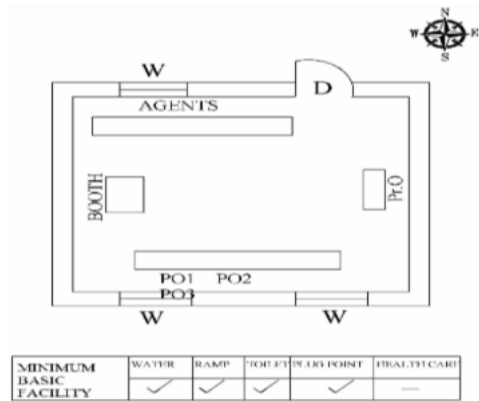

Google Map View

Polling Station Building Front View

Polling Station Front View

Cad View

Key MAP View

1 பெயர் : தனுசு கணவர் பெயர் : பாஸ்கர் வீட்டு எண் : 1 வயது : 33 பாலினம் : பெண்	ZKF1070150 Photo is available	2 பெயர் : ரவி தந்தை பெயர் : பெருமாள் வீட்டு எண் : 1/76 வயது : 60 பாலினம் : ஆண்	ZKF2505873 Photo is available	3 பெயர் : சாந்தி கணவர் பெயர் : ரவி வீட்டு எண் : 1/76 வயது : 53 பாலினம் : பெண்	ZKF2503902 Photo is available
4 பெயர் : லோகேஷ் தந்தை பெயர் : ரவி வீட்டு எண் : 1/76 வயது : 33 பாலினம் : ஆண்	ZKF2503910 Photo is available	5 பெயர் : சதீஷ் தந்தை பெயர் : ரவி வீட்டு எண் : 1/76 வயது : 31 பாலினம் : ஆண்	ZKF2505865 Photo is available	6 பெயர் : ஆனந்தி தந்தை பெயர் : ராமமூர்த்தி வீட்டு எண் : 1-82 வயது : 28 பாலினம் : பெண்	ZKF1244987 Photo is available
7 பெயர் : சசிகலா கணவர் பெயர் : ரேணு வீட்டு எண் : 1-134 வயது : 40 பாலினம் : பெண்	ZKF1070135 Photo is available	8 பெயர் : நீலா கணவர் பெயர் : பெருமாள் வீட்டு எண் : 2 வயது : 64 பாலினம் : பெண்	FYY1585827 Photo is available	9 பெயர் : விஜயலட்சுமி கணவர் பெயர் : சரவணன் வீட்டு எண் : 2 வயது : 48 பாலினம் : பெண்	FYY3763885 Photo is available
10 பெயர் : மாலா கணவர் பெயர் : ரமேஷ் வீட்டு எண் : 2 வயது : 42 பாலினம் : பெண்	FYY3763778 Photo is available	11 பெயர் : ஜெகன்ராஜ் தந்தை பெயர் : சேகர் வீட்டு எண் : 2 வயது : 30 பாலினம் : ஆண்	ZKF1001635 Photo is available	12 பெயர் : ச . கீர்த்திராமன் தந்தை பெயர் : சங்கர் வீட்டு எண் : 2/10 வயது : 23 பாலினம் : ஆண்	ZKF2227528 Photo is available
13 பெயர் : தி.நிரஞ்சனா தந்தை பெயர் : திருநாவுகரசு வீட்டு எண் : 2/14 வயது : 23 பாலினம் : பெண்	ZKF2253987 Photo is available	14 பெயர் : பிரபு தந்தை பெயர் : பக்தவச்சலம் வீட்டு எண் : 2-32 வயது : 37 பாலினம் : ஆண்	ZKF0402206 Photo is available	15 பெயர் : கண்ணியப்பன் கி தந்தை பெயர் : கிருஷ்ணா வீட்டு எண் : 2/40 வயது : 70 பாலினம் : ஆண்	ZKF1423920 Photo is available
16 பெயர் : நீலாவதி கே கணவர் பெயர் : கண்ணியப்பன் வீட்டு எண் : 2/40 வயது : 58 பாலினம் : பெண்	ZKF1423953 Photo is available	17 பெயர் : கமலா சி கணவர் பெயர் : சிவா ஷா வீட்டு எண் : 2/40 வயது : 46 பாலினம் : பெண்	ZKF1423946 Photo is available	18 பெயர் : கிருஷ்ணமூர்த்தி.மு தந்தை பெயர் : முனுசாமி வீட்டு எண் : 2/43 வயது : 44 பாலினம் : ஆண்	ZKF1423979 Photo is available
19 பெயர் : சுகுமார் தந்தை பெயர் : கண்ணியப்பன் வீட்டு எண் : 2-51 வயது : 42 பாலினம் : ஆண்	ZKF0571042 Photo is available	20 பெயர் : இ.ஜெயசங்கர் தந்தை பெயர் : எழும்பை வீட்டு எண் : 2/54 வயது : 26 பாலினம் : ஆண்	ZKF2253979 Photo is available	21 பெயர் : சந்தியா தந்தை பெயர் : சங்கர் வீட்டு எண் : 2/57 வயது : 25 பாலினம் : பெண்	ZKF1423987 Photo is available
22 பெயர் : தயாநிதி தந்தை பெயர் : சங்கர் வீட்டு எண் : 2-58 வயது : 30 பாலினம் : ஆண்	ZKF1273143 Photo is available	# 23 பெயர் : குமாரவேல் மு தந்தை பெயர் : முனிசாமி வீட்டு எண் : 2-59 வயது : 31 பாலினம் : ஆண்	ZKF0803023 Photo is available	24 பெயர் : ருபிநி கே தந்தை பெயர் : குப்பு ஸ்வாமி வீட்டு எண் : 2/62 வயது : 25 பாலினம் : பெண்	ZKF1423854 Photo is available
25 பெயர் : செல்வி கணவர் பெயர் : பெருமாள் வீட்டு எண் : 2-63 வயது : 61 பாலினம் : பெண்	ZKF1244961 Photo is available	26 பெயர் : விக்னேஷ் வெங்கடேசன் தந்தை பெயர் : வெங்கடேசன் வீட்டு எண் : 2/65 வயது : 23 பாலினம் : ஆண்	ZKF2332518 Photo is available	27 பெயர் : சிவகாமி தந்தை பெயர் : மூர்த்தி வீட்டு எண் : 2-68 வயது : 36 பாலினம் : பெண்	FYY3763802 Photo is available
28 பெயர் : மாலினி தந்தை பெயர் : குமார் வீட்டு எண் : 2-68 வயது : 33 பாலினம் : பெண்	ZKF0803056 Photo is available	29 பெயர் : ச. ஜஸ்வந்த் தந்தை பெயர் : சண்முகம் வீட்டு எண் : 2/73-ஏ வயது : 23 பாலினம் : ஆண்	ZKF2227742 Photo is available	30 பெயர் : வெ ஷாம்லி தந்தை பெயர் : வெங்கடேசன் வீட்டு எண் : 2/103 வயது : 27 பாலினம் : பெண்	ZKF1423698 Photo is available