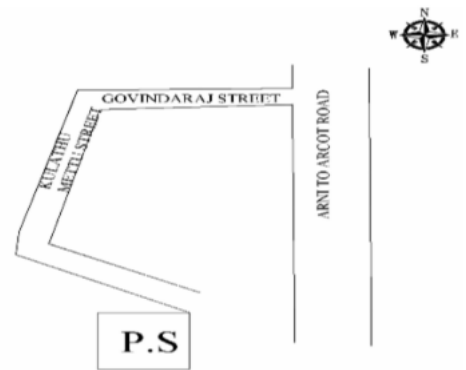

Google Map View

Polling Station Building Front View

Polling Station Front View

Cad View

Key MAP View

1 பெயர் : தனுசு கணவர் பெயர் : பாஸ்கர் வீட்டு எண் : 1 வயது : 33 பாலினம் : பெண்	ZKF1070150 Photo is available	2 பெயர் : ரவி தந்தை பெயர் : பெருமாள் வீட்டு எண் : 1/76 வயது : 60 பாலினம் : ஆண்	ZKF2505873 Photo is available	3 பெயர் : சாந்தி கணவர் பெயர் : ரவி வீட்டு எண் : 1/76 வயது : 53 பாலினம் : பெண்	ZKF2503902 Photo is available
4 பெயர் : லோகேஷ் தந்தை பெயர் : ரவி வீட்டு எண் : 1/76 வயது : 33 பாலினம் : ஆண்	ZKF2503910 Photo is available	5 பெயர் : சதீஷ் தந்தை பெயர் : ரவி வீட்டு எண் : 1/76 வயது : 31 பாலினம் : ஆண்	ZKF2505865 Photo is available	6 பெயர் : ஆனந்தி தந்தை பெயர் : ராமமூர்த்தி வீட்டு எண் : 1-82 வயது : 28 பாலினம் : பெண்	ZKF1244987 Photo is available
7 பெயர் : சசிகலா கணவர் பெயர் : ரேணு வீட்டு எண் : 1-134 வயது : 40 பாலினம் : பெண்	ZKF1070135 Photo is available	8 பெயர் : நீலா கணவர் பெயர் : பெருமாள் வீட்டு எண் : 2 வயது : 64 பாலினம் : பெண்	FYY1585827 Photo is available	9 பெயர் : விஜயலட்சுமி கணவர் பெயர் : சரவணன் வீட்டு எண் : 2 வயது : 48 பாலினம் : பெண்	FYY3763885 Photo is available
10 பெயர் : மாலா கணவர் பெயர் : ரமேஷ் வீட்டு எண் : 2 வயது : 42 பாலினம் : பெண்	FYY3763778 Photo is available	11 பெயர் : ஜெகன்ராஜ் தந்தை பெயர் : சேகர் வீட்டு எண் : 2 வயது : 30 பாலினம் : ஆண்	ZKF1001635 Photo is available	12 பெயர் : ச . கீர்த்திராமன் தந்தை பெயர் : சங்கர் வீட்டு எண் : 2/10 வயது : 23 பாலினம் : ஆண்	ZKF2227528 Photo is available
13 பெயர் : தி.நிரஞ்சனா தந்தை பெயர் : திருநாவுகரசு வீட்டு எண் : 2/14 வயது : 23 பாலினம் : பெண்	ZKF2253987 Photo is available	14 பெயர் : பிரபு தந்தை பெயர் : பக்தவச்சலம் வீட்டு எண் : 2-32 வயது : 37 பாலினம் : ஆண்	ZKF0402206 Photo is available	15 பெயர் : கண்ணியப்பன் கி தந்தை பெயர் : கிருஷ்ணா வீட்டு எண் : 2/40 வயது : 70 பாலினம் : ஆண்	ZKF1423920 Photo is available
16 பெயர் : நீலாவதி கே கணவர் பெயர் : கண்ணியப்பன் வீட்டு எண் : 2/40 வயது : 58 பாலினம் : பெண்	ZKF1423953 Photo is available	17 பெயர் : கமலா சி கணவர் பெயர் : சிவா ஷா வீட்டு எண் : 2/40 வயது : 46 பாலினம் : பெண்	ZKF1423946 Photo is available	18 பெயர் : கிருஷ்ணமூர்த்தி.மு தந்தை பெயர் : முனுசாமி வீட்டு எண் : 2/43 வயது : 44 பாலினம் : ஆண்	ZKF1423979 Photo is available
19 பெயர் : சுகுமார் தந்தை பெயர் : கண்ணியப்பன் வீட்டு எண் : 2-51 வயது : 42 பாலினம் : ஆண்	ZKF0571042 Photo is available	20 பெயர் : இ.ஜெயசங்கர் தந்தை பெயர் : எழும்பை வீட்டு எண் : 2/54 வயது : 26 பாலினம் : ஆண்	ZKF2253979 Photo is available	21 பெயர் : சந்தியா தந்தை பெயர் : சங்கர் வீட்டு எண் : 2/57 வயது : 25 பாலினம் : பெண்	ZKF1423987 Photo is available
22 பெயர் : தயாநிதி தந்தை பெயர் : சங்கர் வீட்டு எண் : 2-58 வயது : 30 பாலினம் : ஆண்	ZKF1273143 Photo is available	# 23 பெயர் : குமாரவேல் மு தந்தை பெயர் : முனிசாமி வீட்டு எண் : 2-59 வயது : 31 பாலினம் : ஆண்	ZKF0803023 Photo is available	24 பெயர் : ருபிநி கே தந்தை பெயர் : குப்பு ஸ்வாமி வீட்டு எண் : 2/62 வயது : 25 பாலினம் : பெண்	ZKF1423854 Photo is available
25 பெயர் : செல்வி கணவர் பெயர் : பெருமாள் வீட்டு எண் : 2-63 வயது : 61 பாலினம் : பெண்	ZKF1244961 Photo is available	26 பெயர் : விக்னேஷ் வெங்கடேசன் தந்தை பெயர் : வெங்கடேசன் வீட்டு எண் : 2/65 வயது : 23 பாலினம் : ஆண்	ZKF2332518 Photo is available	27 பெயர் : சிவகாமி தந்தை பெயர் : மூர்த்தி வீட்டு எண் : 2-68 வயது : 36 பாலினம் : பெண்	FYY3763802 Photo is available
28 பெயர் : மாலினி தந்தை பெயர் : குமார் வீட்டு எண் : 2-68 வயது : 33 பாலினம் : பெண்	ZKF0803056 Photo is available	29 பெயர் : ச. ஜஸ்வந்த் தந்தை பெயர் : சண்முகம் வீட்டு எண் : 2/73-ஏ வயது : 23 பாலினம் : ஆண்	ZKF2227742 Photo is available	30 பெயர் : வெ ஷாம்லி தந்தை பெயர் : வெங்கடேசன் வீட்டு எண் : 2/103 வயது : 27 பாலினம் : பெண்	ZKF1423698 Photo is available