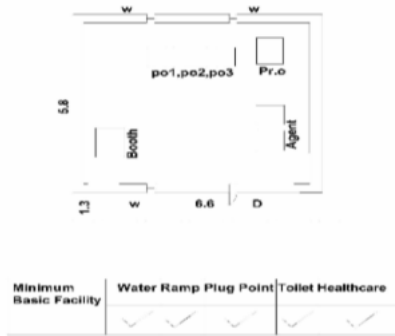

Google Map View

Polling Station Building Front View

Polling Station Front View

Cad View

Key MAP View

1 பெயர் : இம்தியாஸ் அஹமத் தந்தை பெயர் : அக்பர் உசேன் வீட்டு எண் : 1 வயது : 37 பாலினம் : ஆண் Photo is available	ZKF0992461	2 பெயர் : உம்மே ஐமன் தந்தை பெயர் : முஹம்மத் இலியாஸ் வீட்டு எண் : 1 வயது : 25 பாலினம் : பெண் Photo is available	ZKF1418599	3 பெயர் : முஹம்மத் இத்ரிஸ் தந்தை பெயர் : கலிலுரர் ரஹ்மான் வீட்டு எண் : 2/2 வயது : 40 பாலினம் : ஆண் Photo is available	ZKF1418433
4 பெயர் : இம்தியாஸ் தந்தை பெயர் : பசுலர் ரஹ்மான் வீட்டு எண் : 2-437 வயது : 43 பாலினம் : ஆண் Photo is available	ZKF0992156	5 பெயர் : பர்ஹனா பானு கணவர் பெயர் : முஹம்மத் பாரக் வீட்டு எண் : 2-453-B வயது : 55 பாலினம் : பெண் Photo is available	ZKF0590810	6 பெயர் : முபாரக் பாஷா தந்தை பெயர் : அப்துல் ஆமீத் வீட்டு எண் : 03 வயது : 65 பாலினம் : ஆண் Photo is available	ZKF1419183
7 பெயர் : ஷகீல் அகமது தந்தை பெயர் : பஷ்ருன்னிசா வீட்டு எண் : 4 வயது : 43 பாலினம் : ஆண் Photo is available	ZKF0300186	8 பெயர் : தஹ்லீரா கௌணன் தந்தை பெயர் : குல்ஜார் அலி வீட்டு எண் : 5 வயது : 29 பாலினம் : பெண் Photo is available	ZKF1418573	9 பெயர் : ஆயிஷா சிமோனா போ ந கணவர் பெயர் : கே இ முஹம்மத் இம்ரான் வீட்டு எண் : 6/1 வயது : 24 பாலினம் : பெண் Photo is available	ZKF2375392
10 பெயர் : சித்ரா அர்ஷி கணவர் பெயர் : முஹம்மத் ஹாஷிம் வீட்டு எண் : 6-2 வயது : 33 பாலினம் : பெண் Photo is available	ZKF0776914	11 பெயர் : தன்வீர் அஹமத் தந்தை பெயர் : ஜகீர் ஹுசைன் வீட்டு எண் : 6/2 வயது : 31 பாலினம் : ஆண் Photo is available	ZKF1417740	12 பெயர் : தவ்ஸீப் அஹமத் தந்தை பெயர் : அப்துல் ரஹ்மான் வீட்டு எண் : 8 வயது : 42 பாலினம் : ஆண் Photo is available	ZKF1075902
13 பெயர் : அடுபூதி ரப்பியா அம்ரீன் கணவர் பெயர் : முஹம்மத் சுபியான் எஸ்எ வீட்டு எண் : 11 வயது : 26 பாலினம் : பெண் Photo is available	ZKF1417435	14 பெயர் : ஜஹான் ஆரா கே தந்தை பெயர் : அப்துல் கரீம் கே வீட்டு எண் : 11 வயது : 25 பாலினம் : பெண் Photo is available	ZKF1514496	15 பெயர் : சாக்யிப் அதநாந் தந்தை பெயர் : முஹம்மத் ஹீதஊதூல்லா வீட்டு எண் : 12 வயது : 31 பாலினம் : ஆண் Photo is available	ZKF2293991
16 பெயர் : ஹாலீமா பார்ஹா கணவர் பெயர் : சாக்வாய் ஜஹத் உசேன் வீட்டு எண் : 12 வயது : 28 பாலினம் : பெண் Photo is available	ZKF2294171	17 பெயர் : ஷமீம் அஹ்மத் ஏ ஜே தந்தை பெயர் : ஜாஹீத் அஹ்மத் வீட்டு எண் : 16 வயது : 34 பாலினம் : ஆண் Photo is available	ZKF0462523	18 பெயர் : ஆஃபர்ஹீந் கணவர் பெயர் : இம்தியாஸ் அஹ்மத் வீட்டு எண் : 19 வயது : 39 பாலினம் : பெண் Photo is available	ZKF1417724
# 19 பெயர் : முஹம்மத் அமீர் பீ.என் தந்தை பெயர் : நசீர் அஹ்மத் .பீ வீட்டு எண் : 22 வயது : 28 பாலினம் : ஆண் Photo is available	ZKF1418052	20 பெயர் : முஹம்மத் ஹஷிம்.ஏம் தந்தை பெயர் : அஷ்ரஃப் அலி.ஏம் வீட்டு எண் : 23 வயது : 29 பாலினம் : ஆண் Photo is available	ZKF1419134	21 பெயர் : ஏம்.ஏஸ்.முஹம்மத் சாகிப் தந்தை பெயர் : ஏம்.ஏஸ்.உஸ்மெந் வீட்டு எண் : 23 வயது : 27 பாலினம் : ஆண் Photo is available	ZKF1419159
22 பெயர் : கே.நதீம் அஹ்மெத் தந்தை பெயர் : கே.கிஜர் ஹுசைன் வீட்டு எண் : 23 வயது : 26 பாலினம் : ஆண் Photo is available	ZKF1418011	23 பெயர் : அஸ்மத் கணவர் பெயர் : தமீம் வீட்டு எண் : 26 வயது : 45 பாலினம் : பெண் Photo is available	ZKF0589960	24 பெயர் : முஹம்மத் சுஹேல் தந்தை பெயர் : ஷகீல் அஹ்மத் வீட்டு எண் : 27 வயது : 26 பாலினம் : ஆண் Photo is available	ZKF1417393
25 பெயர் : ம்.ஷகீல் பானு கணவர் பெயர் : ஏ.கே.லாதிசு பாஷா வீட்டு எண் : 27/3 வயது : 46 பாலினம் : பெண் Photo is available	ZKF1417492	26 பெயர் : கே ஏ ஆயிஷா ரூமானா தந்தை பெயர் : கே ஏ அஸிஸ் பாஷா வீட்டு எண் : 28 வயது : 27 பாலினம் : பெண் Photo is available	ZKF1418482	27 பெயர் : மாக்ரூத் அஹ்மத் தந்தை பெயர் : அப்துல் லதீஃப் வீட்டு எண் : 28/5 வயது : 47 பாலினம் : ஆண் Photo is available	ZKF1417708
28 பெயர் : அஹ்மத் பாஷா தந்தை பெயர் : அப்துல் கபூர் வீட்டு எண் : 30 வயது : 31 பாலினம் : ஆண் Photo is available	ZKF1419084	29 பெயர் : அ ஜெரினா தந்தை பெயர் : அல்லாபகேஷி வீட்டு எண் : 30 வயது : 27 பாலினம் : பெண் Photo is available	ZKF1416700	30 பெயர் : தமீம்ல் அன்சாரி ஜே தந்தை பெயர் : ஜஹ்நாகீர் பாஷா வீட்டு எண் : 32 வயது : 28 பாலினம் : ஆண் Photo is available	ZKF1418748