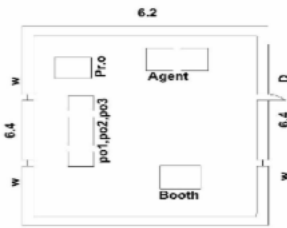

Google Map View

Polling Station Building Front View

Polling Station Front View

Cad View

Key MAP View

Minimum Basic Facility	Water	Ramp	Plug Point	Toilet	Healthcare
	✓	✓	✓	✓	✓

1	ZKF1655133	பெயர் : ஹனீப்சாயபு தந்தை பெயர்: அப்துல்வஹாப் வீட்டு எண் : 203 வயது : 70 பாலினம் : ஆண்	Photo is available	2	ZKF1655141	பெயர் : ரஜீயம்மா கணவர் பெயர்: ஹனீப் வீட்டு எண் : 203 வயது : 65 பாலினம் : பெண்	Photo is available	3	ZKF1655158	பெயர் : சாதிக்பாஷா தந்தை பெயர்: ஹனீப் வீட்டு எண் : 203 வயது : 54 பாலினம் : ஆண்	Photo is available
4	FYY3504446	பெயர் : ரபிக்பாஷா தந்தை பெயர்: ஹனீப் வீட்டு எண் : 203 வயது : 51 பாலினம் : ஆண்	Photo is available	5	FYY2388205	பெயர் : மும்தாஜ் கணவர் பெயர்: சாதிக்பாஷா வீட்டு எண் : 203 வயது : 46 பாலினம் : பெண்	Photo is available	6	ZKF0989616	பெயர் : முனிர்பாஷா தந்தை பெயர்: அனீப்சாயபு வீட்டு எண் : 203 வயது : 37 பாலினம் : ஆண்	Photo is available
7	ZKF2440642	பெயர் : மும்தாஜ் கணவர் பெயர்: பாருக் வீட்டு எண் : 203 வயது : 36 பாலினம் : பெண்	Photo is available	8	ZKF0591974	பெயர் : ரியாஸ் பாஷா தந்தை பெயர்: அஹமத் பாஷா வீட்டு எண் : 205 வயது : 42 பாலினம் : ஆண்	Photo is available	9	ZKF1655166	பெயர் : அப்துல்ரஹ்மான் தந்தை பெயர்: அஹமத் பாஷா வீட்டு எண் : 208 வயது : 65 பாலினம் : ஆண்	Photo is available
10	FYY2387942	பெயர் : நஸிமாபீ கணவர் பெயர்: அப்துல்ரஹ்மான் வீட்டு எண் : 208 வயது : 55 பாலினம் : பெண்	Photo is available	11	ZKF1655174	பெயர் : ஷாகீராபேகம் கணவர் பெயர்: ஜமிலா அஹமத் வீட்டு எண் : 208 வயது : 50 பாலினம் : பெண்	Photo is available	12	ZKF1185990	பெயர் : அல்லாபகஷ் ஏ தந்தை பெயர்: வஜீர் ஏ வீ வீட்டு எண் : 208 வயது : 43 பாலினம் : ஆண்	Photo is available
13	ZKF0592675	பெயர் : ஆதம் பாஷா தந்தை பெயர்: ஜமீல் வீட்டு எண் : 208 வயது : 31 பாலினம் : ஆண்	Photo is available	14	ZKF2459808	பெயர் : முஹம்மத் அசிப் ஏ தந்தை பெயர்: அல்லாபகஷ் ஏ வீட்டு எண் : 208 வயது : 21 பாலினம் : ஆண்	Photo is available	15	FYY2947174	பெயர் : நஜீர்பாசா தந்தை பெயர்: அப்துல்காதர் வீட்டு எண் : 210 வயது : 43 பாலினம் : ஆண்	Photo is available
16	ZKF0989830	பெயர் : குர்ஷீத் பாணு கணவர் பெயர்: அல்தாப் பாஷா வீட்டு எண் : 210 வயது : 39 பாலினம் : பெண்	Photo is available	17	ZKF1141860	பெயர் : ஏ குர்ஷீத் பாணு கணவர் பெயர்: அல்தாப் பாஷா ஏ வீட்டு எண் : 210 வயது : 39 பாலினம் : பெண்	Photo is available	18	ZKF0120261	பெயர் : ஷபானா பாணு கணவர் பெயர்: நசீர்பாஷா வீட்டு எண் : 210 வயது : 37 பாலினம் : பெண்	Photo is available
19	ZKF2512366	பெயர் : தமீம் பாஷா தந்தை பெயர்: அப்துல் மஜீத் வீட்டு எண் : 210 வயது : 23 பாலினம் : ஆண்	Photo is available	20	ZKF1655182	பெயர் : சான்பாஷா தந்தை பெயர்: அப்துல்காதர் வீட்டு எண் : 211 வயது : 75 பாலினம் : ஆண்	Photo is available	21	ZKF0989855	பெயர் : சான்பாஷா தந்தை பெயர்: அப்துல் காதர் வீட்டு எண் : 211 வயது : 74 பாலினம் : ஆண்	Photo is available
22	ZKF1655190	பெயர் : நஸிமாபீ கணவர் பெயர்: சான்பாஷா வீட்டு எண் : 211 வயது : 70 பாலினம் : பெண்	Photo is available	23	ZKF0297598	பெயர் : ஜாஹீர் உசேன் தந்தை பெயர்: சான்பாஷா வீட்டு எண் : 211 வயது : 47 பாலினம் : ஆண்	Photo is available	24	FYY3504842	பெயர் : ரிஸ்வானா கணவர் பெயர்: ஜாக்கி உசேன் வீட்டு எண் : 211 வயது : 43 பாலினம் : பெண்	Photo is available
25	ZKF1076710	பெயர் : சலீம் பாஷா தந்தை பெயர்: சான்பாஷா வீட்டு எண் : 211 வயது : 41 பாலினம் : ஆண்	Photo is available	26	ZKF0298646	பெயர் : எஸ் பஜியா கணவர் பெயர்: சலீம்பாஷா வீட்டு எண் : 211 வயது : 36 பாலினம் : பெண்	Photo is available	27	ZKF0135913	பெயர் : பவுஜியா கணவர் பெயர்: ரபீ பாஷா வீட்டு எண் : 211 வயது : 35 பாலினம் : பெண்	Photo is available
28	ZKF0135921	பெயர் : பஹீமா பாணு தந்தை பெயர்: சான்பாஷா வீட்டு எண் : 211 வயது : 35 பாலினம் : பெண்	Photo is available	29	ZKF0135889	பெயர் : பாஜீலா பாணு தந்தை பெயர்: சான்பாஷா வீட்டு எண் : 211 வயது : 35 பாலினம் : பெண்	Photo is available	30	ZKF0990606	பெயர் : ரோஷன் ஆரா கணவர் பெயர்: ஷபிவுல்லா கே ஏச் வீட்டு எண் : 212 வயது : 51 பாலினம் : பெண்	Photo is available