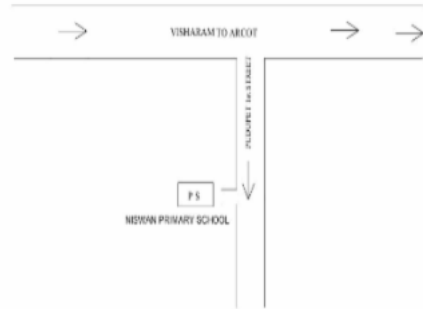

Key MAP View